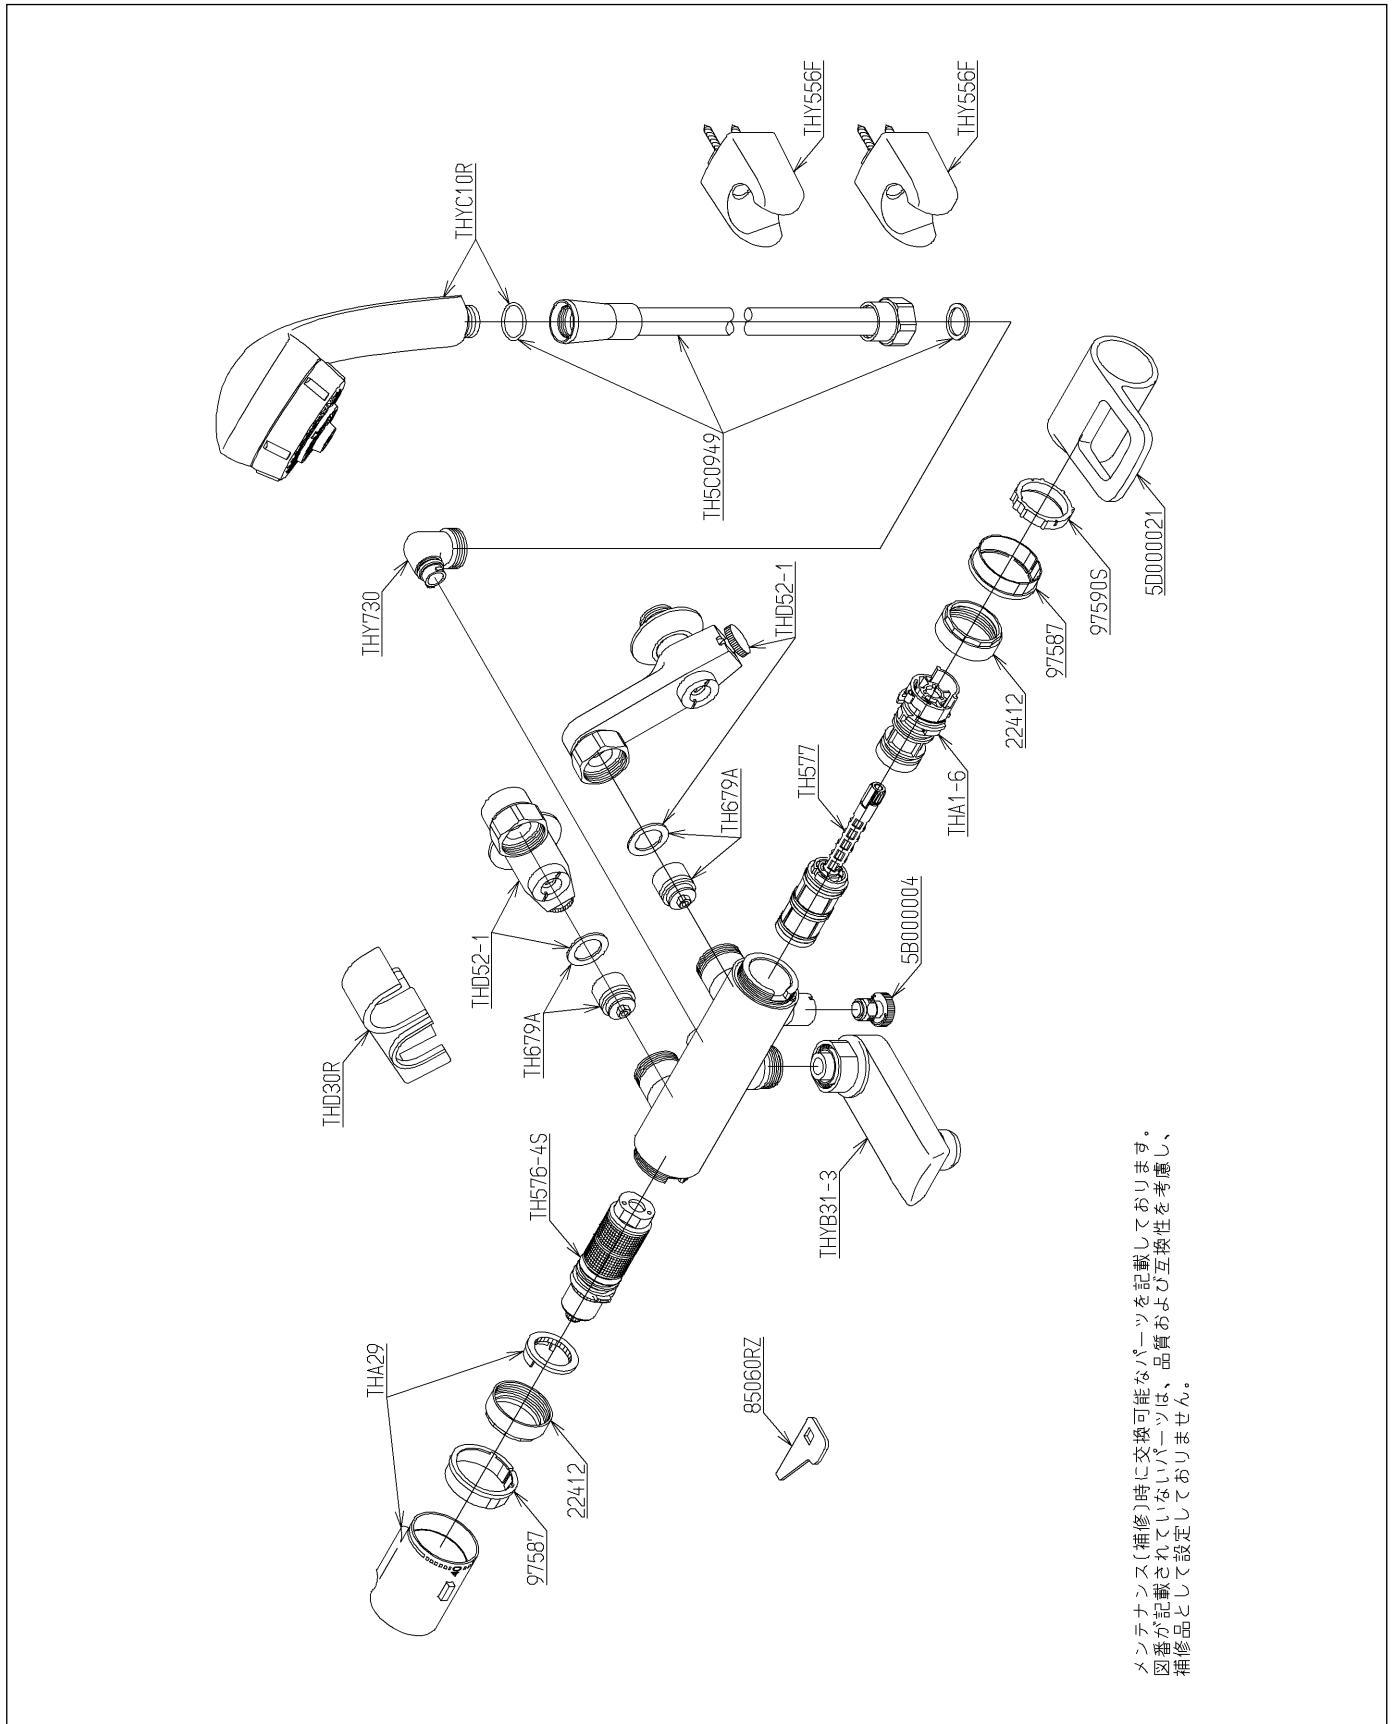

品 番	TMHG40JSZ	品 名	壁付サーモ13 (シャワバス・マッサ ージ・寒) (浴室) (JIS)	1 / 2
--------	-----------	--------	--	-------

必ず補修品リストで発注品番(色番、メッキ種別など含む)、数量をご確認ください。  
 ただし、タンク、便器などの補修品は発注品番に色番を付加してご発注ください。図中の番号は図番になります。

メンテナンス(補修)時に交換可能なパーツを記載しております。  
 図番が記載されていないパーツは、品質および互換性を考慮し、  
 補修品として設定しておりません。

品番	TMHG40JSZ	品名	壁付サーモ13 (シャワバス・マッサ ージ・寒) (浴室) (JIS)	2 / 2
----	-----------	----	--	-------

■特記事項(1/1)

- ・分解図、補修品リスト、互換性注意情報は最新のものをお使いください。
- ・発注品番の希望小売価格は予告なく変更する場合がありますので、最新の補修品リストをご確認ください。
- ・発注品番欄に「非補修品」と表示のものは、原則として定期的な補修は不要です。要望される場合は製品交換をご検討願います。
- ・分解図中に専用工具の記載がある場合でも、補修品リストに専用工具の記載のない場合は別売品です。
- ・補修品は、外觀形状・色調が異なる場合がございます。
- ・図番は分解図中に記載の番号です。補修品を発注する際は「発注品番」に記載の品番でご発注ください。
- ・分解図中に図番があり補修品リストに図番・発注品番の記載のない補修品は、最寄りの取付店・販売店へご依頼してください。

【補修品リスト】 注1：発注品番の数量1個当たりの価格です。

図番	発注品番	品名	希望小売価格 (税込価格)注1	数量	材料	備考
TH576-4S	TH576-4S	温度調節ユニット	¥ 10,200(¥ 11,220)	1		
TH577	TH577	開閉バルブ部	¥ 5,300(¥ 5,830)	1		
TH5C0949	TH5C0949	シャワーホース	¥ 6,650(¥ 7,315)	1		
TH679A	TH679A	逆止弁部	¥ 1,000(¥ 1,100)	2		
THA1-6	THA 1-6	スペーサー	¥ 1,800(¥ 1,980)	1		
THA29	THA29	温度調節ハンドル部	¥ 5,300(¥ 5,830)	1		
THD30R	THD30R	断熱脚カバー	¥ 850(¥ 935)	1	樹脂	
THD52-1	THD52-1	止水栓付取付脚	¥ 9,650(¥ 10,615)	2		
THY556F	THY556F #N11	シャワーハンガー	¥ 2,100(¥ 2,310)	2		
THY730	THY730	シャワーエルボ	¥ 1,700(¥ 1,870)	1		
THYB31-3	廃番	自在スパウト		1	廃番	
THYC10R	廃番	シャワーヘッド		1	廃番	
5B000004	TH 5B0004	水抜弁部	¥ 1,150(¥ 1,265)	1		
5D000021	TH 5D0021	開閉ハンドル部	¥ 5,850(¥ 6,435)	1		
22412	TH22412	袋ナット36	¥ 590(¥ 649)	2	銅合金	
85060RZ	TH85060RZ	開閉工具	¥ 160(¥ 176)	1	複合材質	
97587	TH97587 #G14	インデックス	¥ 770(¥ 847)	2	樹脂	
97590S	TH97590S	ブッシュ	¥ 590(¥ 649)	1	合成樹脂	