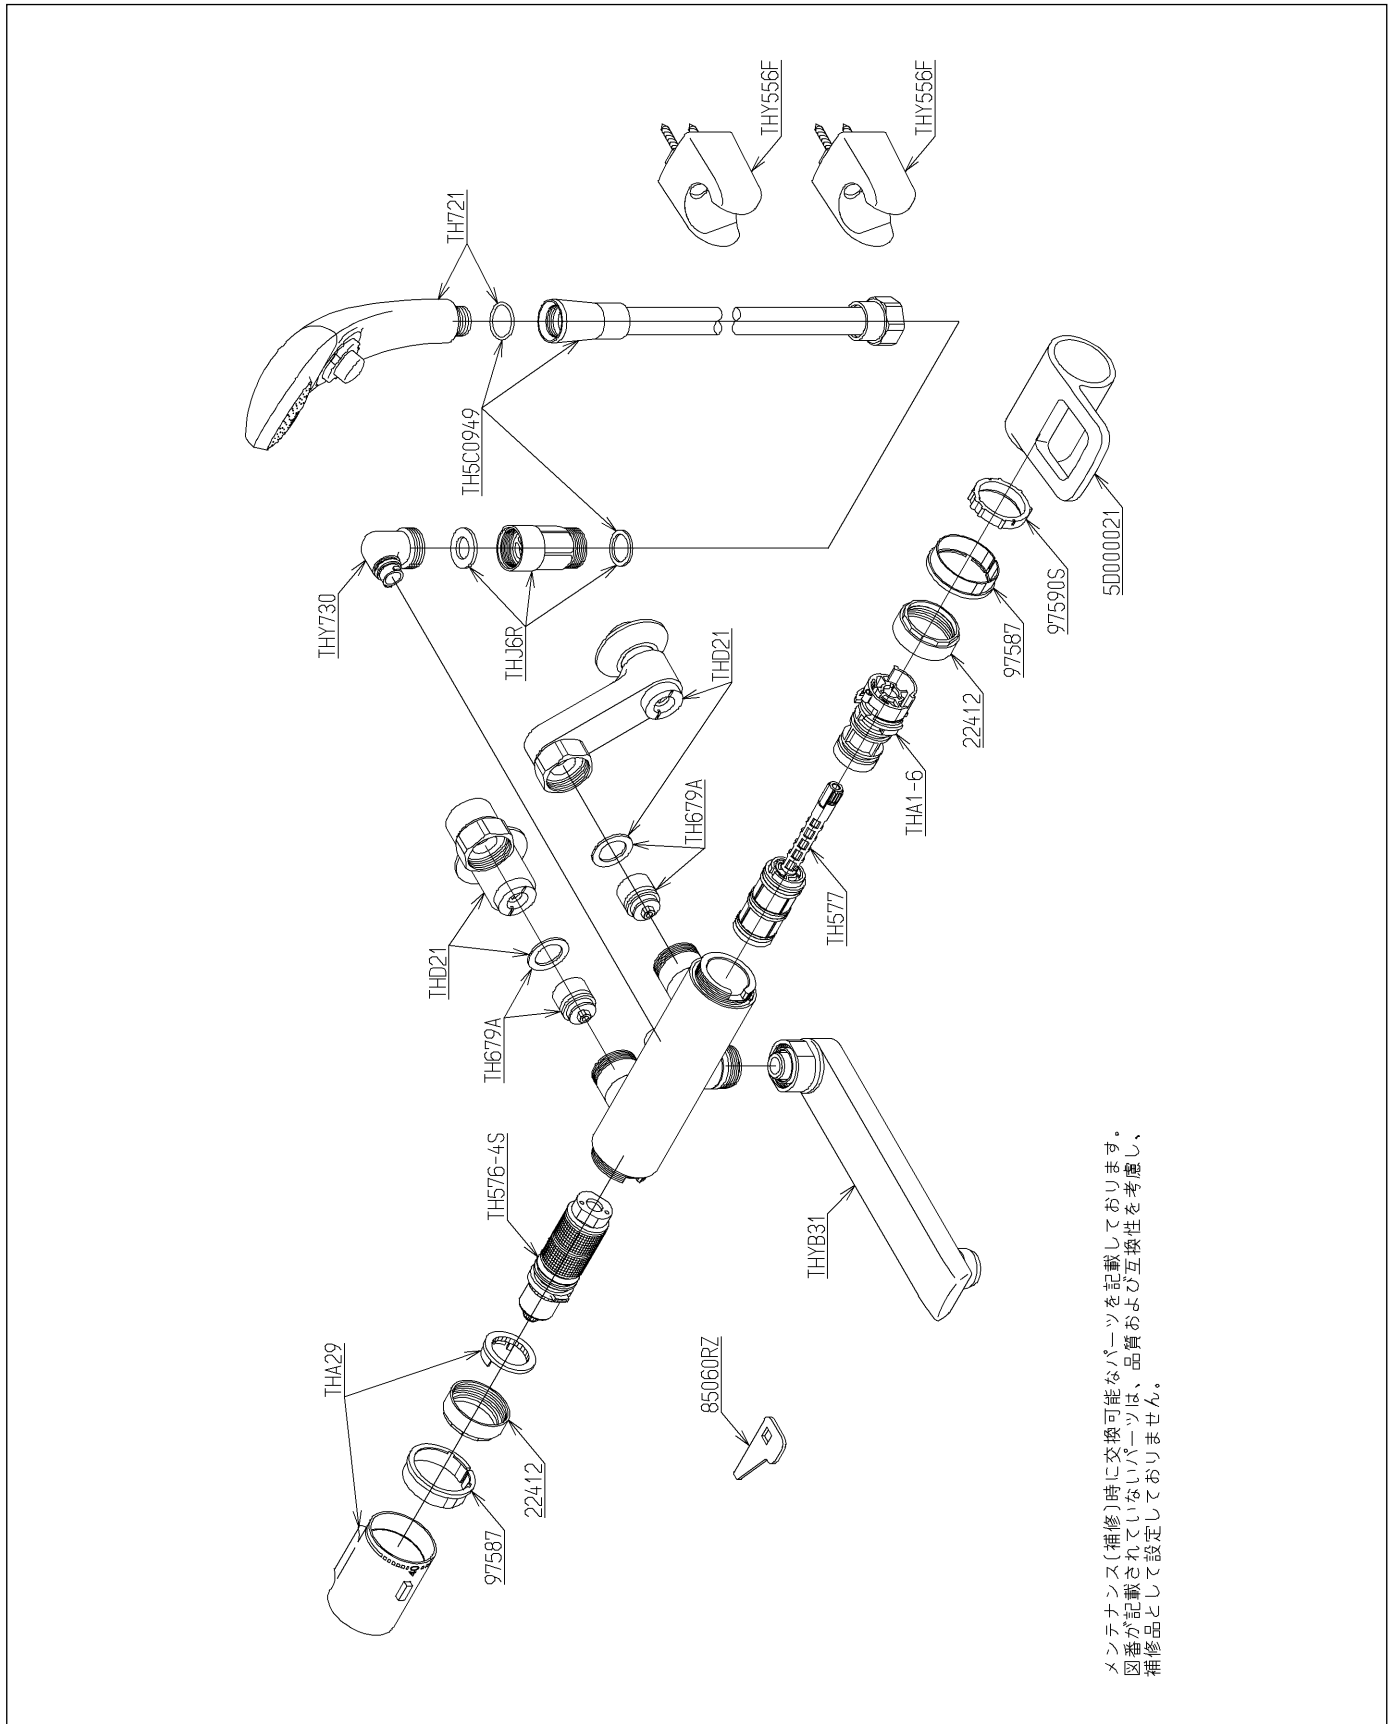

品番	TMHG40W	品名	壁付サーモ13 ク) (浴室) (JIS)	(シャワバス・クリック)	1 / 2
----	---------	----	--------------------------	--------------	-------

必ず補修品リストで発注品番(色番、メッキ種別など含む)、数量をご確認ください。
 ただし、タンク、便器などの補修品は発注品番に色番を付加してご発注ください。図中の番号は図番になります。

メンテナンス(補修)時に交換可能なパーツを記載しております。
 図番が記載されていないパーツは、品質および互換性を考慮し、
 補修品として設定しておりません。

品番	TMHG40W	品名	壁付サーモ13 (シャワバス・クリック) (浴室) (JIS)	2 / 2
----	---------	----	---------------------------------	-------

■特記事項(1/1)

【補修品リスト】 注1：発注品番の数量1個当たりの価格です。

図番	発注品番	品名	希望小売価格 (税込価格)注1	数量	材料	備考
TH576-4S	TH576-4S	温度調節ユニット	¥ 10,600(¥ 11,660)	1		
TH577	TH577	開閉バルブ部	¥ 5,500(¥ 6,050)	1		
TH5C0949	TH5C0949	シャワーホース	¥ 6,900(¥ 7,590)	1		
TH679A	TH679A	逆止弁部	¥ 1,050(¥ 1,155)	2		
TH721	廃番	シャワーヘッド	廃番	1		
THA1-6	THA 1-6	スペーサー	¥ 1,850(¥ 2,035)	1		
THA29	THA29	温度調節ハンドル部	¥ 5,500(¥ 6,050)	1		
THD21	廃番	止水栓付取付脚	廃番	2		
THJ6R	THJ 6R	調圧弁	¥ 6,050(¥ 6,655)	1		
THY556F	THY556F #N11	シャワーハンガー	¥ 2,200(¥ 2,420)	2		
THY730	THY730	シャワーエルボ	¥ 1,750(¥ 1,925)	1		
THYB31	廃番	自在スパウト	廃番	1		
5D000021	TH 5D0021	開閉ハンドル部	¥ 6,100(¥ 6,710)	1		
22412	TH22412	袋ナット36	¥ 610(¥ 671)	2	銅合金	
85060RZ	TH85060RZ	開閉工具	¥ 170(¥ 187)	1	複合材質	
97587	TH97587 #G14	インデックス	¥ 800(¥ 880)	2	樹脂	
97590S	TH97590S	ブッシュ	¥ 610(¥ 671)	1	合成樹脂	