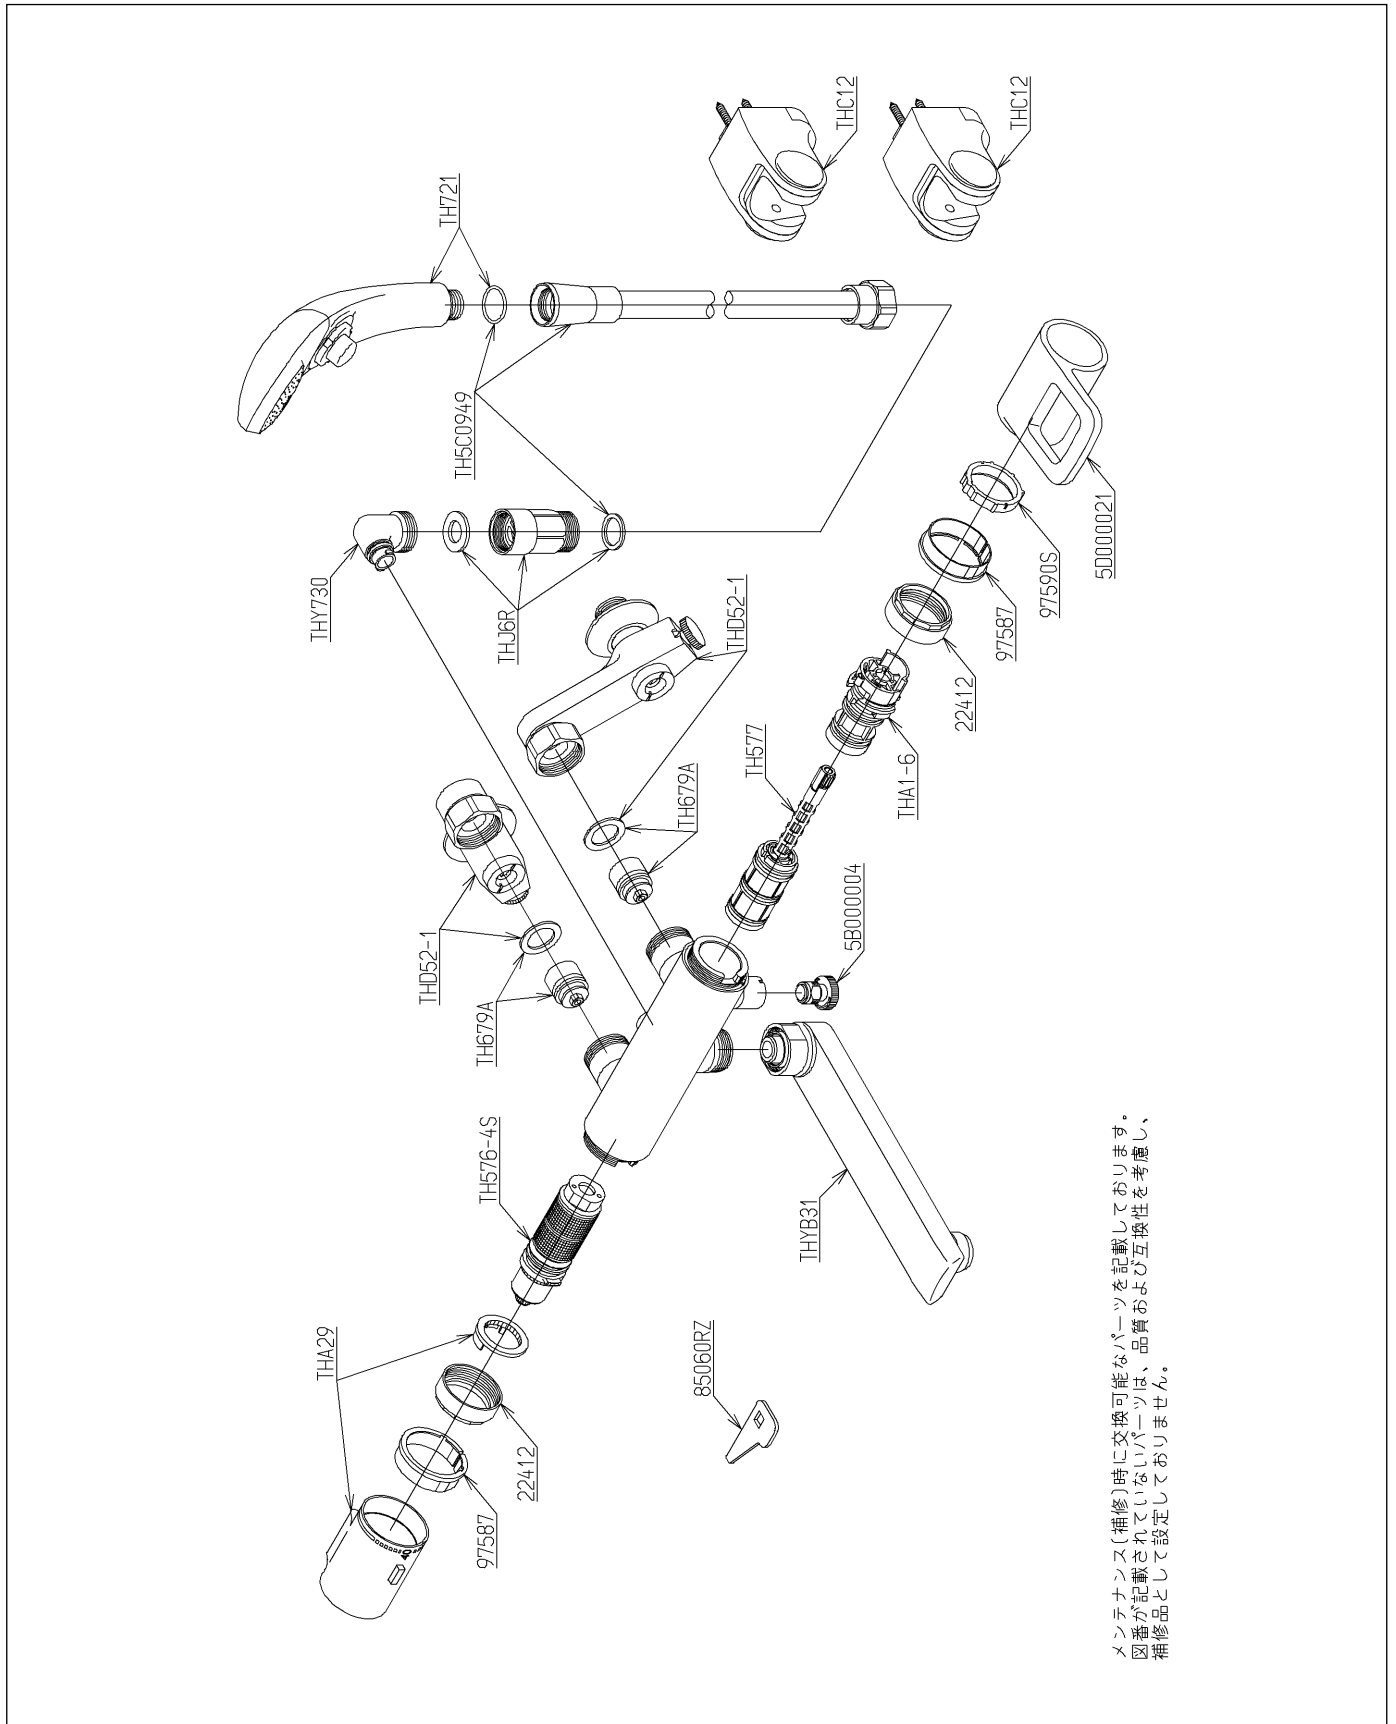

品番	TMHG40WHRZ	品名	壁付サーモ13 ク・寒) (浴室) (JIS)	(シャワバス・クリッ	1 / 2
----	------------	----	----------------------------	------------	-------

必ず補修品リストで発注品番(色番、メッキ種別など含む)、数量をご確認ください。  
 ただし、タンク、便器などの補修品は発注品番に色番を付加してご発注ください。図中の番号は図番になります。

メンテナンス(補修)時に交換可能なパーツを記載しております。  
 図番が記載されていないパーツは、品質および互換性を考慮し、  
 補修品として設定しておりません。

品番	TMHG40WHRZ	品名	壁付サーモ13 (シャワバス・クリック・寒) (浴室) (JIS)	2 / 2
----	------------	----	-----------------------------------	-------

【補修品リスト】 注1：発注品番の数量1個当たりの価格です。

図番	発注品番	品名	希望小売価格 (税込価格)注1	数量	材料	備考
TH576-4S	TH576-4S	温度調節ユニット	¥ 10,600(¥ 11,660)	1		
TH577	TH577	開閉バルブ部	¥ 5,500(¥ 6,050)	1		
TH5C0949	TH5C0949	シャワーホース	¥ 6,900(¥ 7,590)	1		
TH679A	TH679A	逆止弁部	¥ 1,050(¥ 1,155)	2		
TH721	廃番	シャワーヘッド	廃番	1		
THA1-6	THA 1-6	スペーサー	¥ 1,850(¥ 2,035)	1		
THA29	THA29	温度調節ハンドル部	¥ 5,500(¥ 6,050)	1		
THD52-1	THD52-1	止水栓付取付脚	¥ 10,000(¥ 11,000)	2		
THJ6R	THJ 6R	調圧弁	¥ 6,050(¥ 6,655)	1		
THY730	THY730	シャワーエルボ	¥ 1,750(¥ 1,925)	1		
THYB31	廃番	自在スパウト	廃番	1		
THC12	THYC51R	シャワーハンガー	¥ 3,800(¥ 4,180)	2		
5B000004	TH 5B0004	水抜弁部	¥ 1,200(¥ 1,320)	1		
5D000021	TH 5D0021	開閉ハンドル部	¥ 6,100(¥ 6,710)	1		
22412	TH22412	袋ナット36	¥ 610(¥ 671)	2	銅合金	
85060RZ	TH85060RZ	開閉工具	¥ 170(¥ 187)	1	複合材質	
97587	TH97587 #G14	インデックス	¥ 800(¥ 880)	2	樹脂	
97590S	TH97590S	ブッシュ	¥ 610(¥ 671)	1	合成樹脂	