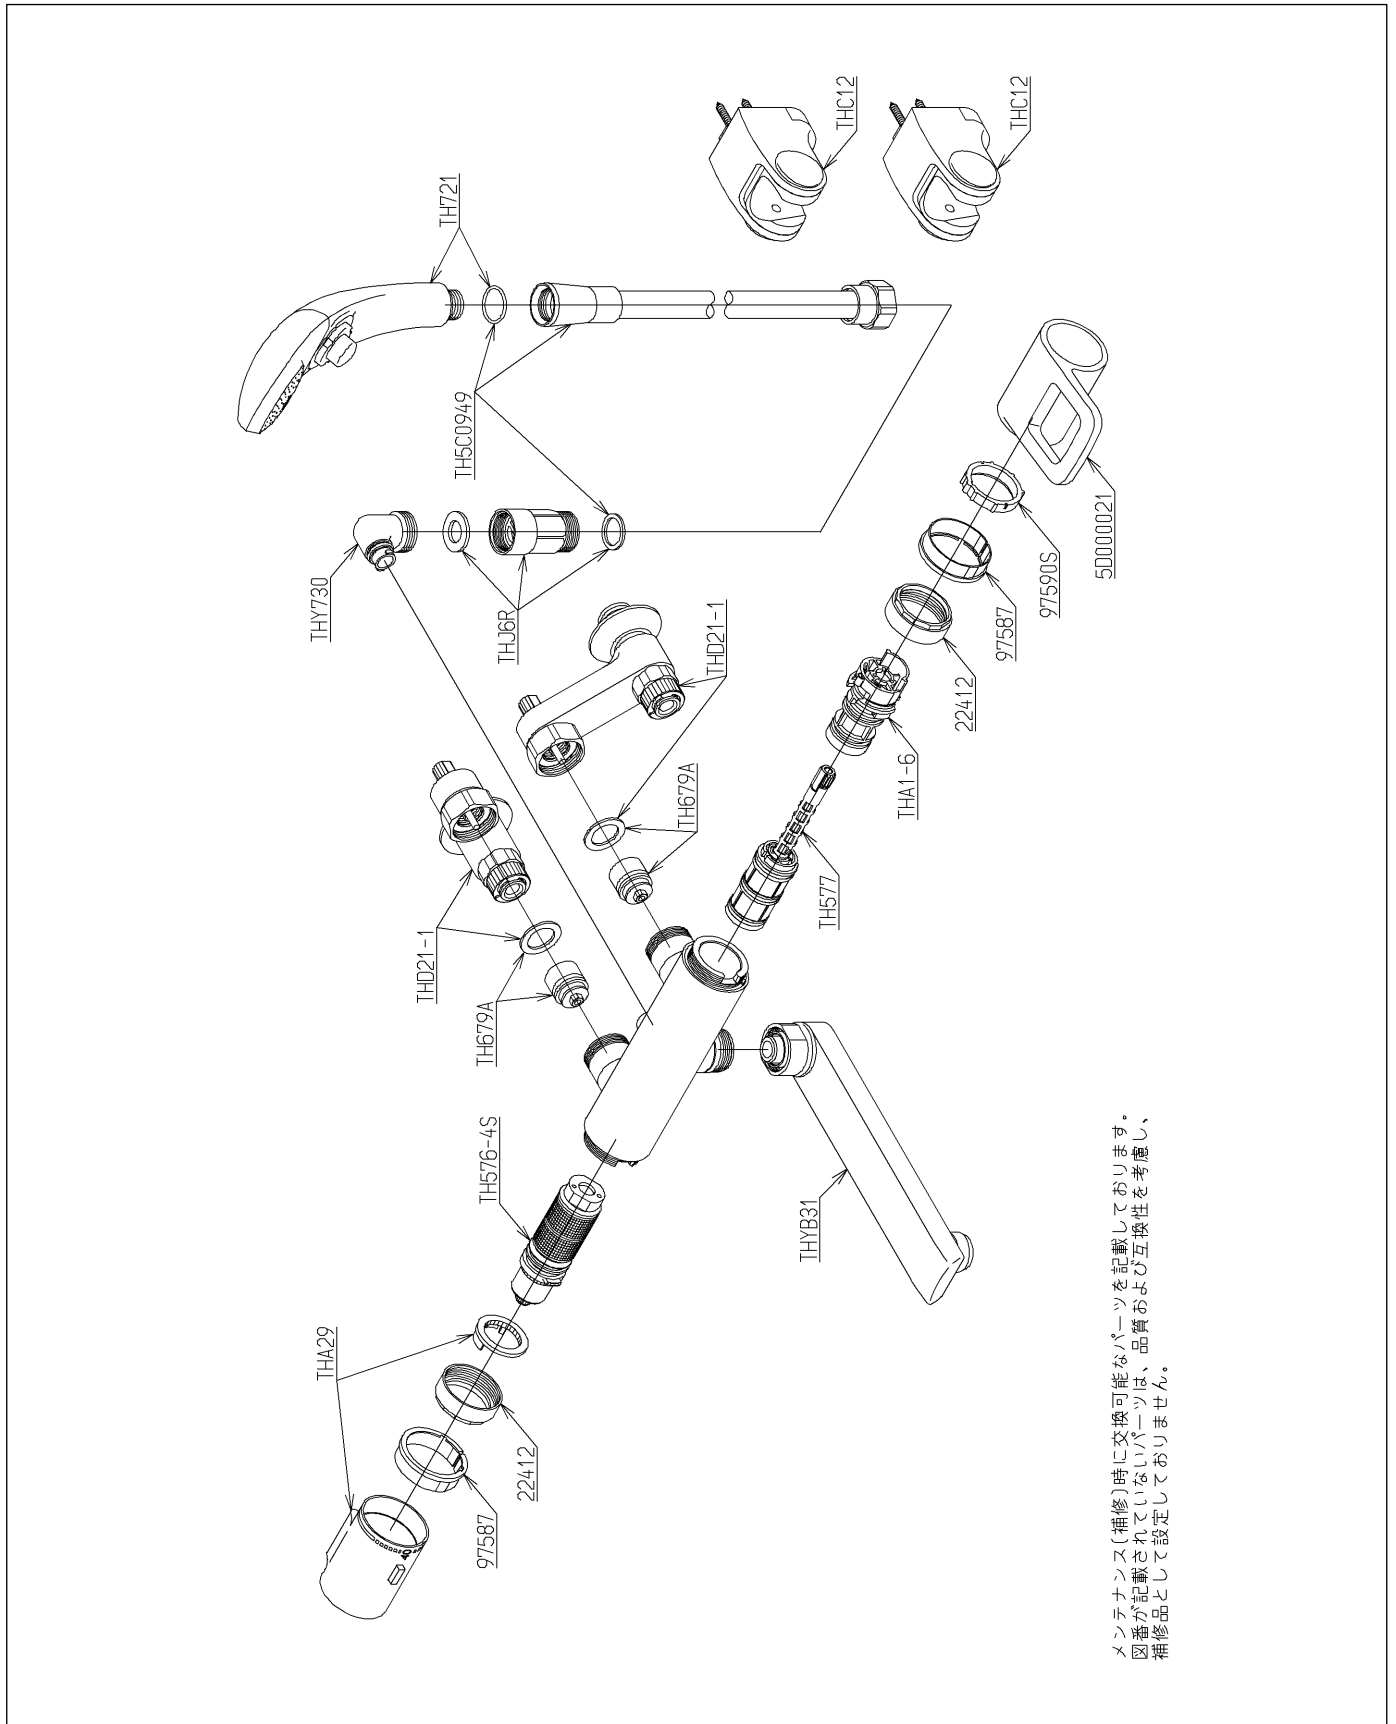

品番	TMHG40WHZ	品名	壁付サーモ13 (シャワバス・クリック・寒) (浴室) (JIS)	1 / 2
----	-----------	----	-----------------------------------	-------

必ず補修品リストで発注品番(色番、メッキ種別など含む)、数量をご確認ください。  
 ただし、タンク、便器などの補修品は発注品番に色番を付加してご発注ください。図中の番号は図番になります。

メンテナンス(補修)時に交換可能なパーツを記載しております。  
 図番が記載されていないパーツは、品質および互換性を考慮し、  
 補修品として設定しておりません。

品番	TMHG40WHZ	品名	壁付サーモ13 (シャワバス・クリック・寒) (浴室) (JIS)	2 / 2
----	-----------	----	-----------------------------------	-------

【補修品リスト】 注1：発注品番の数量1個当たりの価格です。

図番	発注品番	品名	希望小売価格 (税込価格)注1	数量	材料	備考
TH576-4S	TH576-4S	温度調節ユニット	¥ 8,300 (¥ 9,130)	1		
TH577	TH577	開閉バルブ部	¥ 4,300 (¥ 4,730)	1		
TH5C0949	TH5C0949	シャワーホース	¥ 5,400 (¥ 5,940)	1		
TH679A	TH679A	逆止弁部	¥ 820 (¥ 902)	2		
TH721	廃番	シャワーヘッド	廃番	1		
THA1-6	THA 1-6	スペーサー	¥ 1,450 (¥ 1,595)	1		
THA29	THA29	温度調節ハンドル部	¥ 4,300 (¥ 4,730)	1		
THD21-1	廃番	止水栓付取付脚	廃番	2		
THJ6R	THJ 6R	調圧弁	¥ 5,650 (¥ 6,215)	1		
THY730	THY730	シャワーエルボ	¥ 1,650 (¥ 1,815)	1		
THYB31	廃番	自在スパウト	廃番	1		
THC12	THYC51R	シャワーハンガー	¥ 3,550 (¥ 3,905)	2		
5D000021	TH 5D0021	開閉ハンドル部	¥ 4,750 (¥ 5,225)	1		
22412	TH22412	袋ナット36	¥ 480 (¥ 528)	2	銅合金	
97587	TH97587 #G14	インデックス	¥ 630 (¥ 693)	2	樹脂	
97590S	TH97590S	ブッシュ	¥ 480 (¥ 528)	1	合成樹脂	