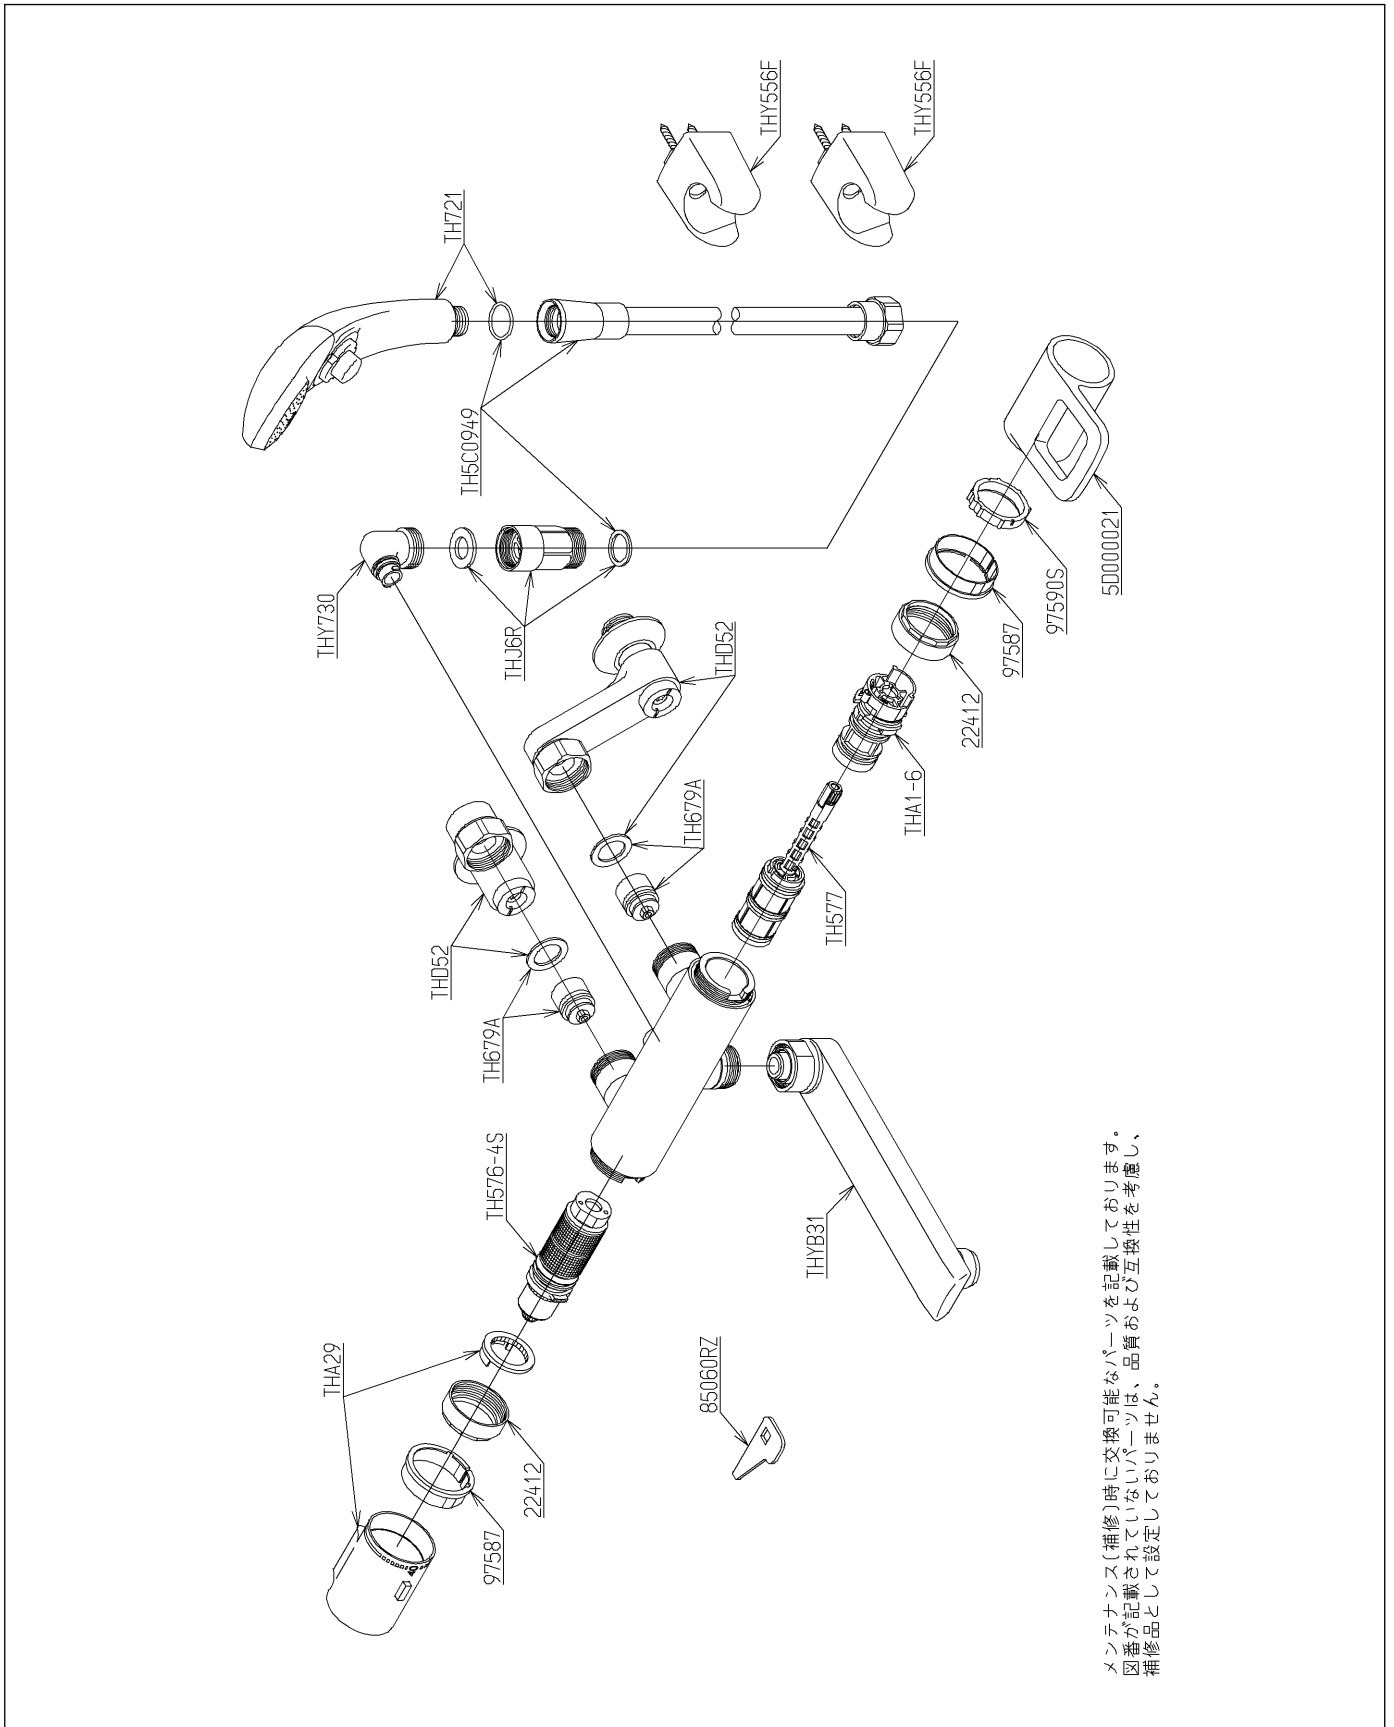

品番	TMHG40WR	品名	壁付サーモ13 (シャワバス・クリック) (浴室) (JIS)	1 / 2
----	----------	----	---------------------------------	-------

必ず補修品リストで発注品番(色番、メッキ種別など含む)、数量をご確認ください。ただし、タンク、便器などの補修品は発注品番に色番を付加してご発注ください。図中の番号は図番になります。

メンテナンス(補修)時に交換可能なパーツを記載しております。図番が記載されていないパーツは、品質および互換性を考慮し、補修品として設定しておりません。

品番	TMHG40WR	品名	壁付サーモ13 (シャワバス・クリック) (浴室) (JIS)	2 / 2
----	----------	----	---------------------------------	-------

■特記事項(1/1)

【補修品リスト】 注1：発注品番の数量1個当たりの価格です。

図番	発注品番	品名	希望小売価格 (税込価格)注1	数量	材料	備考
TH576-4S	TH576-4S	温度調節ユニット	¥ 10,600(¥ 11,660)	1		
TH577	TH577	開閉バルブ部	¥ 5,500(¥ 6,050)	1		
TH5C0949	TH5C0949	シャワーホース	¥ 6,900(¥ 7,590)	1		
TH679A	TH679A	逆止弁部	¥ 1,050(¥ 1,155)	2		
TH721	廃番	シャワーヘッド	廃番	1		
THA1-6	THA 1-6	スペーサー	¥ 1,850(¥ 2,035)	1		
THA29	THA29	温度調節ハンドル部	¥ 5,500(¥ 6,050)	1		
THD52	THD52	止水栓付取付脚	¥ 8,150(¥ 8,965)	2		
THJ6R	THJ 6R	調圧弁	¥ 6,050(¥ 6,655)	1		
THY556F	THY556F #N11	シャワーハンガー	¥ 2,200(¥ 2,420)	2		
THY730	THY730	シャワーエルボ	¥ 1,750(¥ 1,925)	1		
THYB31	廃番	自在スパウト	廃番	1		
5D000021	TH 5D0021	開閉ハンドル部	¥ 6,100(¥ 6,710)	1		
22412	TH22412	袋ナット36	¥ 610(¥ 671)	2	銅合金	
85060RZ	TH85060RZ	開閉工具	¥ 170(¥ 187)	1	複合材質	
97587	TH97587 #G14	インデックス	¥ 800(¥ 880)	2	樹脂	
97590S	TH97590S	ブッシュ	¥ 610(¥ 671)	1	合成樹脂	