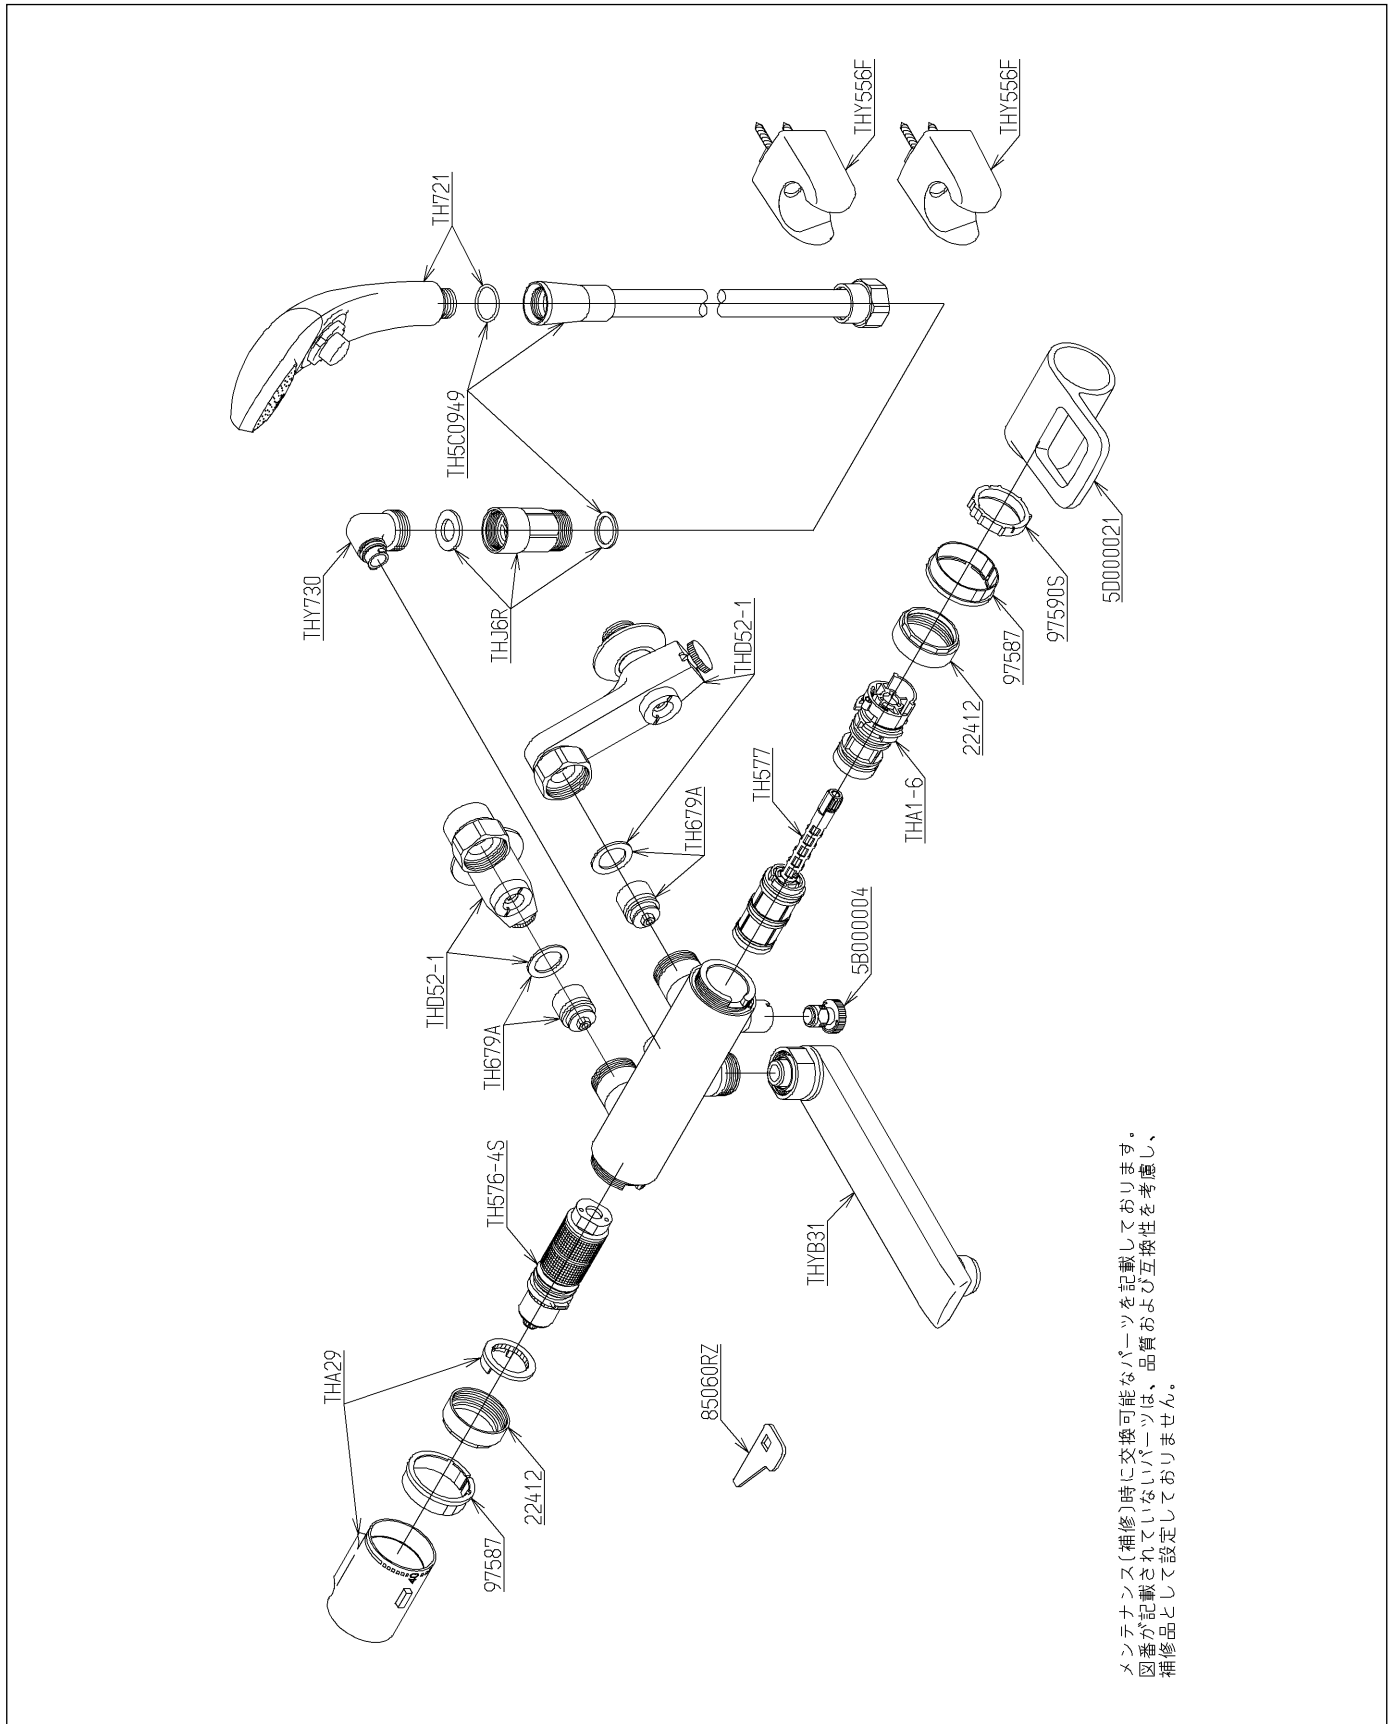

品番	TMHG40WRZ	品名	壁付サーモ13 ク・寒) (浴室) (JIS)	(シャワバス・クリッ	1 / 2
----	-----------	----	----------------------------	------------	-------

必ず補修品リストで発注品番(色番、メッキ種別など含む)、数量をご確認ください。  
 ただし、タンク、便器などの補修品は発注品番に色番を付加してご発注ください。図中の番号は図番になります。

メンテナンス(補修)時に交換可能なパーツを記載しております。  
 図番が記載されていないパーツは、品質および互換性を考慮し、  
 補修品として設定しておりません。

品番	TMHG40WRZ	品名	壁付サーモ13 (シャワバス・クリック・寒) (浴室) (JIS)	2 / 2
----	-----------	----	-----------------------------------	-------

【補修品リスト】 注1：発注品番の数量1個当たりの価格です。

図番	発注品番	品名	希望小売価格 (税込価格)注1	数量	材料	備考
TH576-4S	TH576-4S	温度調節ユニット	¥ 10,200(¥ 11,220)	1		
TH577	TH577	開閉バルブ部	¥ 5,300(¥ 5,830)	1		
TH5C0949	TH5C0949	シャワーホース	¥ 6,650(¥ 7,315)	1		
TH679A	TH679A	逆止弁部	¥ 1,000(¥ 1,100)	2		
TH721	廃番	シャワーヘッド	廃番	1		
THA1-6	THA 1-6	スペーサー	¥ 1,800(¥ 1,980)	1		
THA29	THA29	温度調節ハンドル部	¥ 5,300(¥ 5,830)	1		
THD52-1	THD52-1	止水栓付取付脚	¥ 9,650(¥ 10,615)	2		
THJ6R	THJ 6R	調圧弁	¥ 5,800(¥ 6,380)	1		
THY556F	THY556F #N11	シャワーハンガー	¥ 2,100(¥ 2,310)	2		
THY730	THY730	シャワーエルボ	¥ 1,700(¥ 1,870)	1		
THYB31	廃番	自在スパウト	廃番	1		
5B000004	TH 5B0004	水抜弁部	¥ 1,150(¥ 1,265)	1		
5D000021	TH 5D0021	開閉ハンドル部	¥ 5,850(¥ 6,435)	1		
22412	TH22412	袋ナット36	¥ 590(¥ 649)	2	銅合金	
85060RZ	TH85060RZ	開閉工具	¥ 160(¥ 176)	1	複合材質	
97587	TH97587 #G14	インデックス	¥ 770(¥ 847)	2	樹脂	
97590S	TH97590S	ブッシュ	¥ 590(¥ 649)	1	合成樹脂	