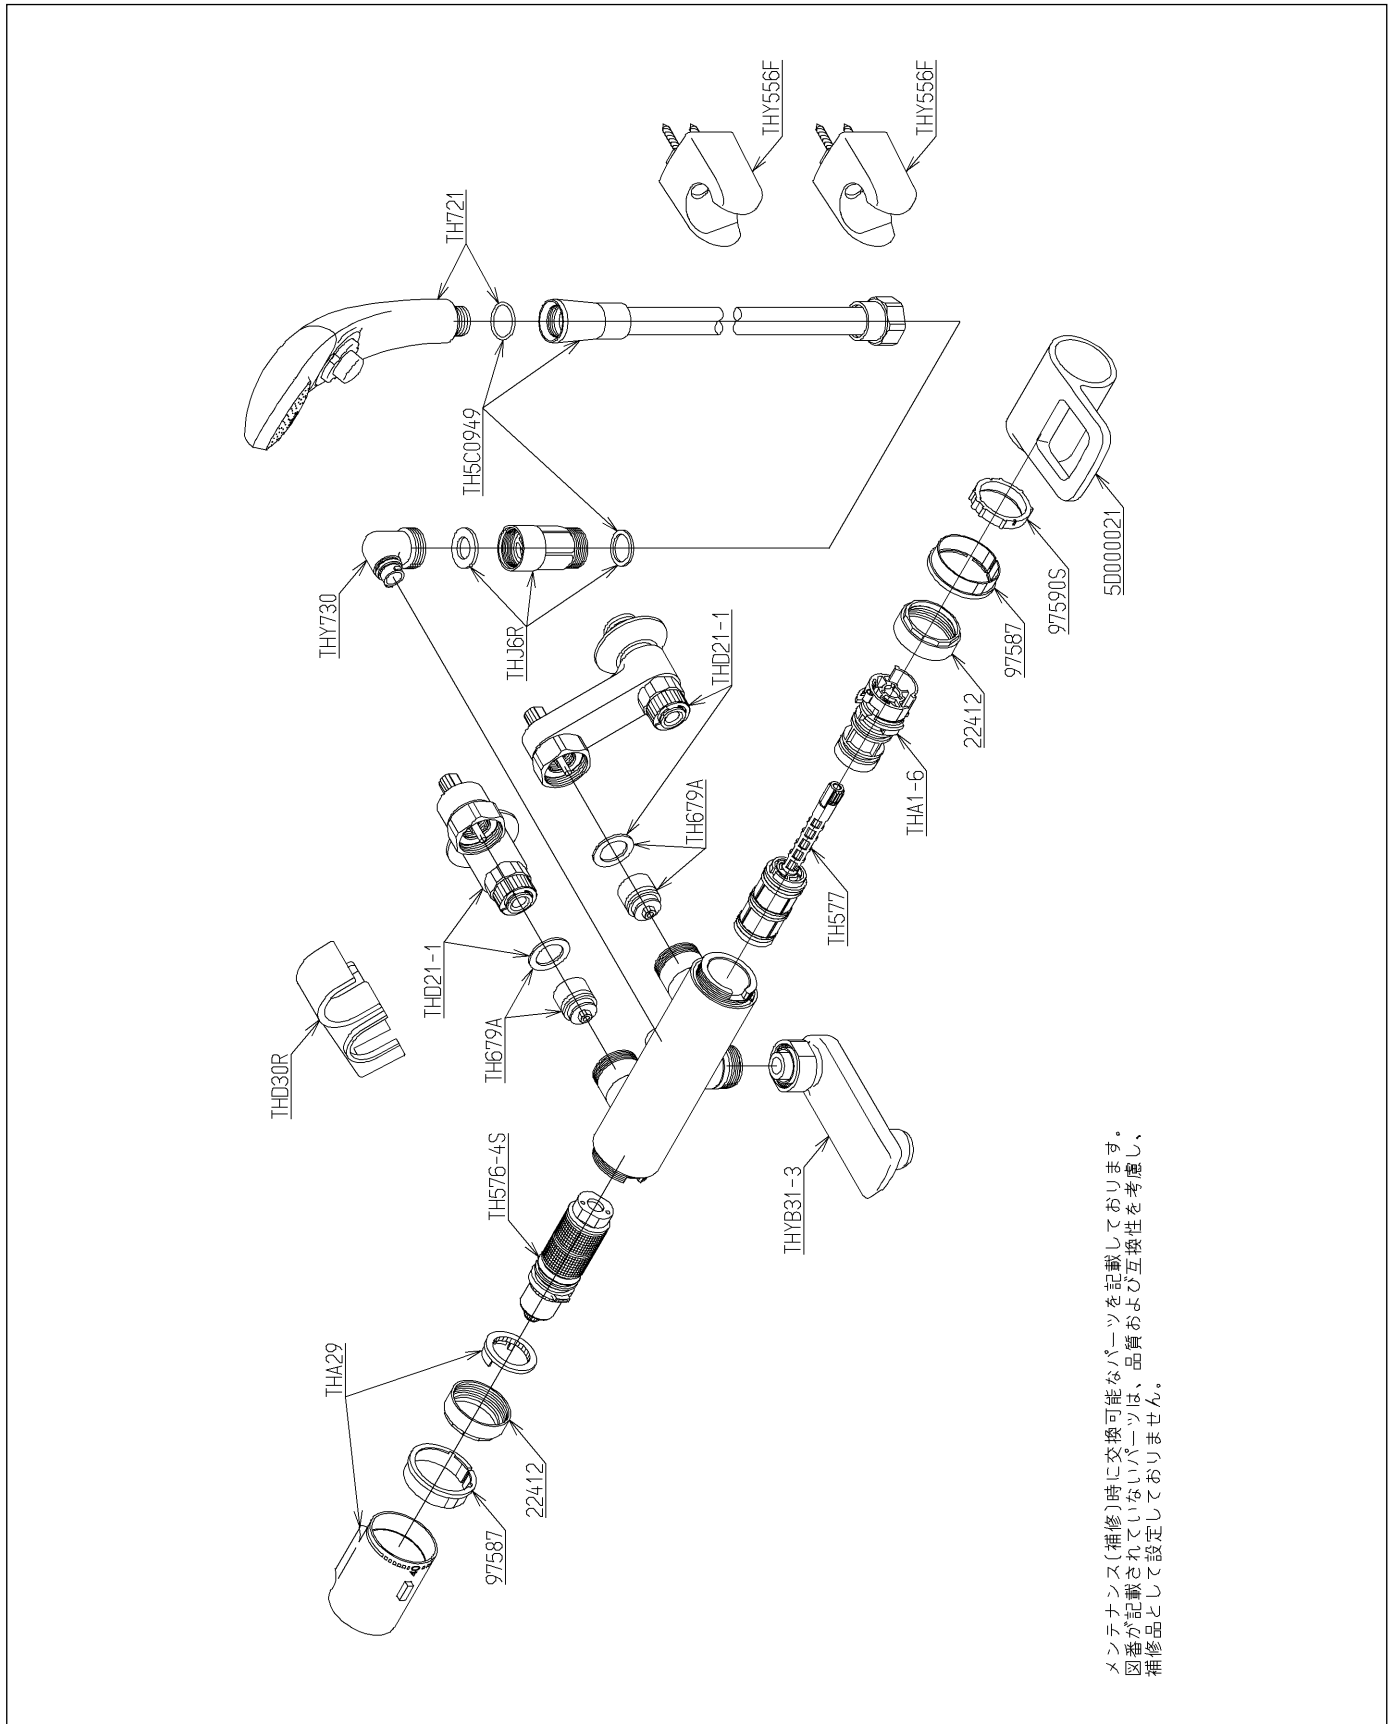

品番	TMHG40WSZ	品名	壁付サーモ13 ク・寒) (浴室) (JIS)	(シャワバス・クリッ	1 / 2
----	-----------	----	----------------------------	------------	-------

必ず補修品リストで発注品番(色番、メッキ種別など含む)、数量をご確認ください。
 ただし、タンク、便器などの補修品は発注品番に色番を付加してご発注ください。図中の番号は図番になります。

メンテナンス(補修)時に交換可能なパーツを記載しております。
 図番が記載されていないパーツは、品質および互換性を考慮し、
 補修品として設定しておりません。

品番	TMHG40WSZ	品名	壁付サーモ13 (シャワバス・クリック・寒) (浴室) (JIS)	2 / 2
----	-----------	----	-----------------------------------	-------

【補修品リスト】 注1：発注品番の数量1個当たりの価格です。

図番	発注品番	品名	希望小売価格 (税込価格)注1	数量	材料	備考
TH576-4S	TH576-4S	温度調節ユニット	¥ 10,200(¥ 11,220)	1		
TH577	TH577	開閉バルブ部	¥ 5,300(¥ 5,830)	1		
TH5C0949	TH5C0949	シャワーホース	¥ 6,650(¥ 7,315)	1		
TH679A	TH679A	逆止弁部	¥ 1,000(¥ 1,100)	2		
TH721	廃番	シャワーヘッド	廃番	1		
THA1-6	THA 1-6	スペーサー	¥ 1,800(¥ 1,980)	1		
THA29	THA29	温度調節ハンドル部	¥ 5,300(¥ 5,830)	1		
THD21-1	廃番	止水栓付取付脚	廃番	2		
THD30R	THD30R	断熱脚カバー	¥ 850(¥ 935)	1	樹脂	
THJ6R	THJ 6R	調圧弁	¥ 5,800(¥ 6,380)	1		
THY556F	THY556F #N11	シャワーハンガー	¥ 2,100(¥ 2,310)	2		
THY730	THY730	シャワーエルボ	¥ 1,700(¥ 1,870)	1		
THYB31-3	廃番	自在スパウト	廃番	1		
5D000021	TH 5D0021	開閉ハンドル部	¥ 5,850(¥ 6,435)	1		
22412	TH22412	袋ナット36	¥ 590(¥ 649)	2	銅合金	
97587	TH97587 #G14	インデックス	¥ 770(¥ 847)	2	樹脂	
97590S	TH97590S	ブッシュ	¥ 590(¥ 649)	1	合成樹脂	