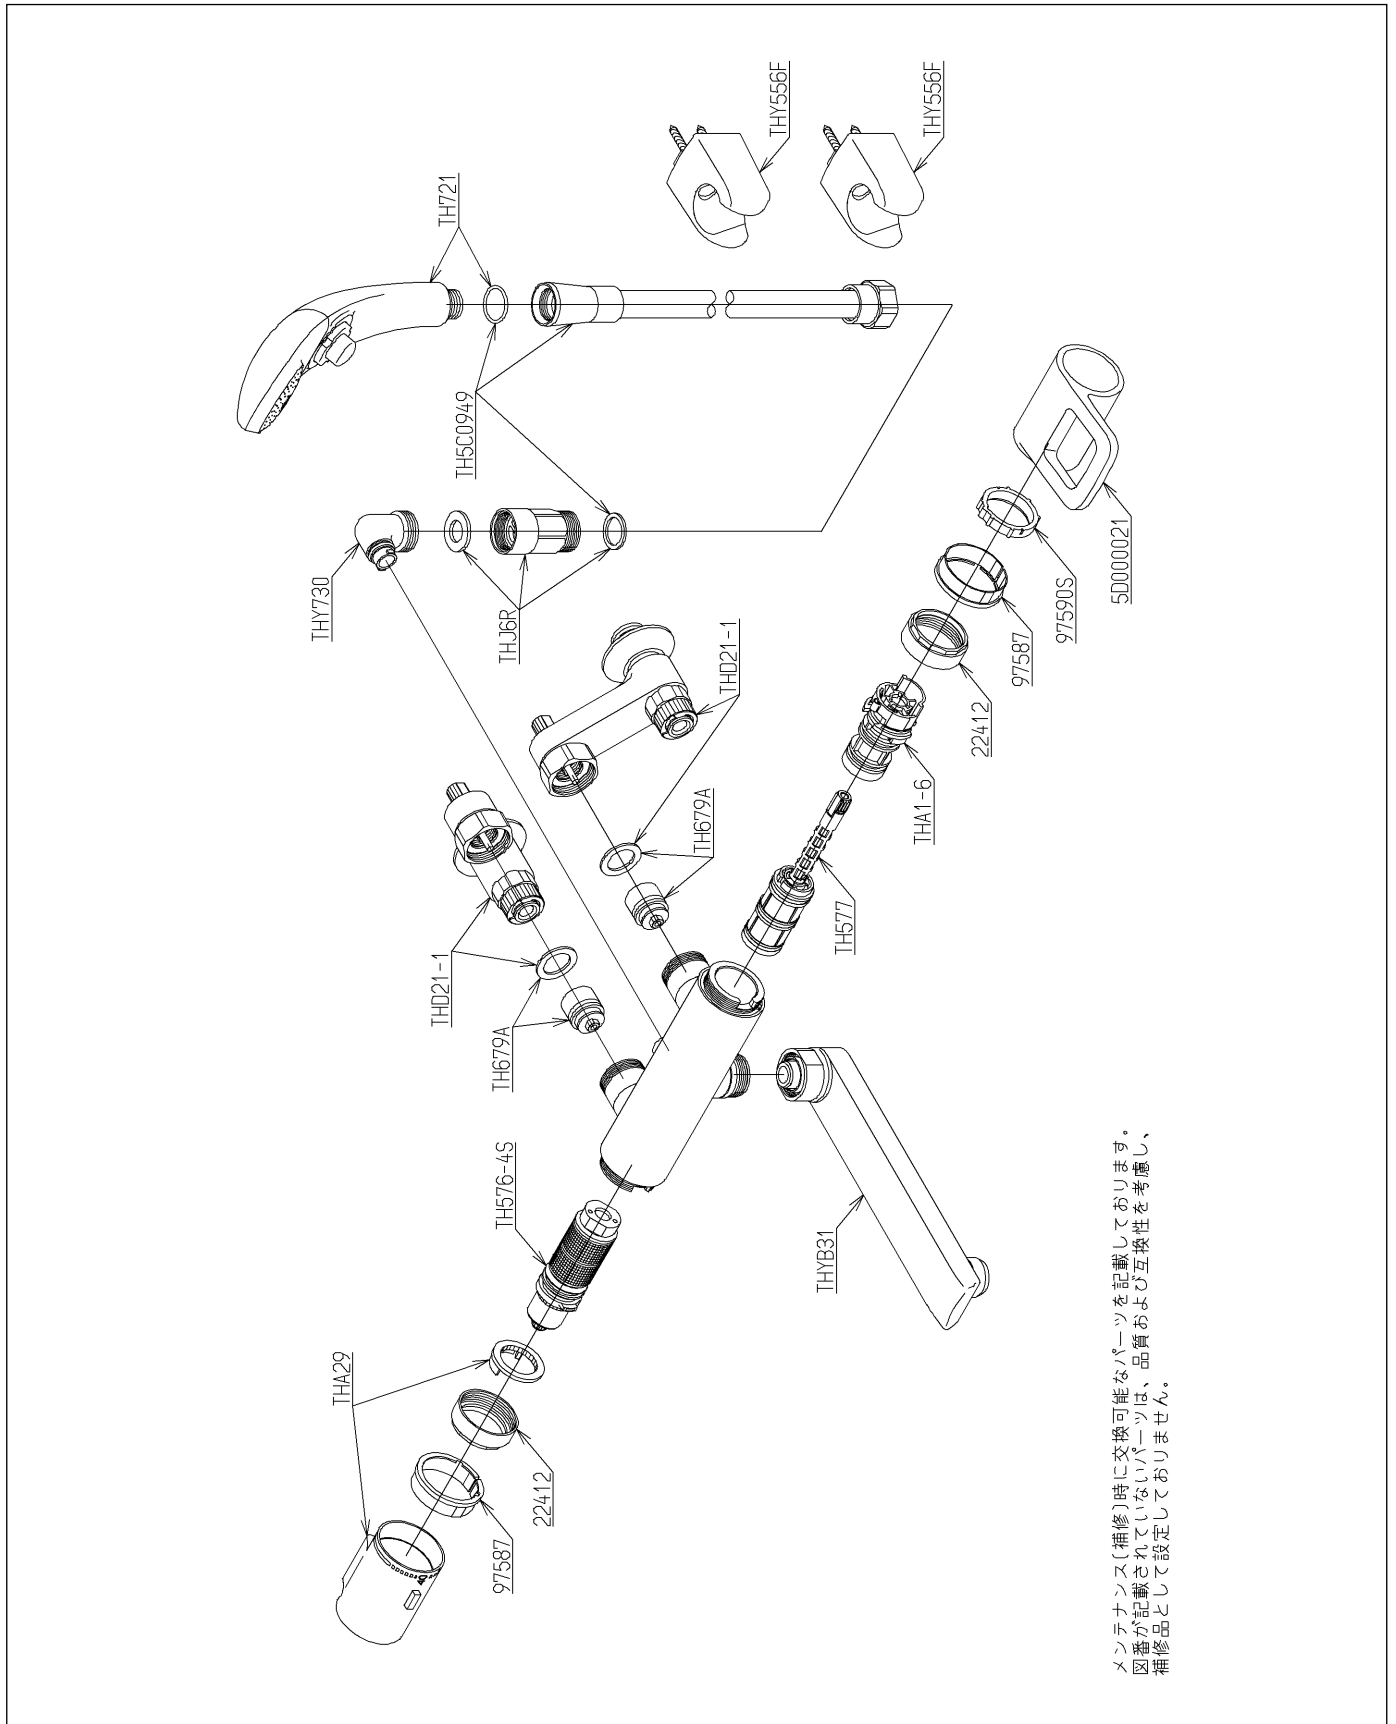

品番	TMHG40WZ	品名	壁付サーモ13 (シャワバス・クリック・寒) (浴室) (JIS)	1 / 2
----	----------	----	-----------------------------------	-------

必ず補修品リストで発注品番(色番、メッキ種別など含む)、数量をご確認ください。
 ただし、タンク、便器などの補修品は発注品番に色番を付加してご発注ください。図中の番号は図番になります。

メンテナンス(補修)時に交換可能なパーツを記載しております。
 図番が記載されていないパーツは、品質および互換性を考慮し、
 補修品として設定しておりません。

品番	TMHG40WZ	品名	壁付サーモ13 (シャワバス・クリック・寒) (浴室) (JIS)	2 / 2
----	----------	----	-----------------------------------	-------

■特記事項(1/1)

【補修品リスト】 注1：発注品番の数量1個当たりの価格です。

図番	発注品番	品名	希望小売価格 (税込価格)注1	数量	材料	備考
TH576-4S	TH576-4S	温度調節ユニット	¥ 10,200(¥ 11,220)	1		
TH577	TH577	開閉バルブ部	¥ 5,300(¥ 5,830)	1		
TH5C0949	TH5C0949	シャワーホース	¥ 6,650(¥ 7,315)	1		
TH679A	TH679A	逆止弁部	¥ 1,000(¥ 1,100)	2		
TH721	廃番	シャワーヘッド	廃番	1		
THA1-6	THA 1-6	スペーサー	¥ 1,800(¥ 1,980)	1		
THA29	THA29	温度調節ハンドル部	¥ 5,300(¥ 5,830)	1		
THD21-1	廃番	止水栓付取付脚	廃番	2		
THJ6R	THJ 6R	調圧弁	¥ 5,800(¥ 6,380)	1		
THY556F	THY556F #N11	シャワーハンガー	¥ 2,100(¥ 2,310)	2		
THY730	THY730	シャワーエルボ	¥ 1,700(¥ 1,870)	1		
THYB31	廃番	自在スパウト	廃番	1		
5D000021	TH 5D0021	開閉ハンドル部	¥ 5,850(¥ 6,435)	1		
22412	TH22412	袋ナット36	¥ 590(¥ 649)	2	銅合金	
97587	TH97587 #G14	インデックス	¥ 770(¥ 847)	2	樹脂	
97590S	TH97590S	ブッシュ	¥ 590(¥ 649)	1	合成樹脂	