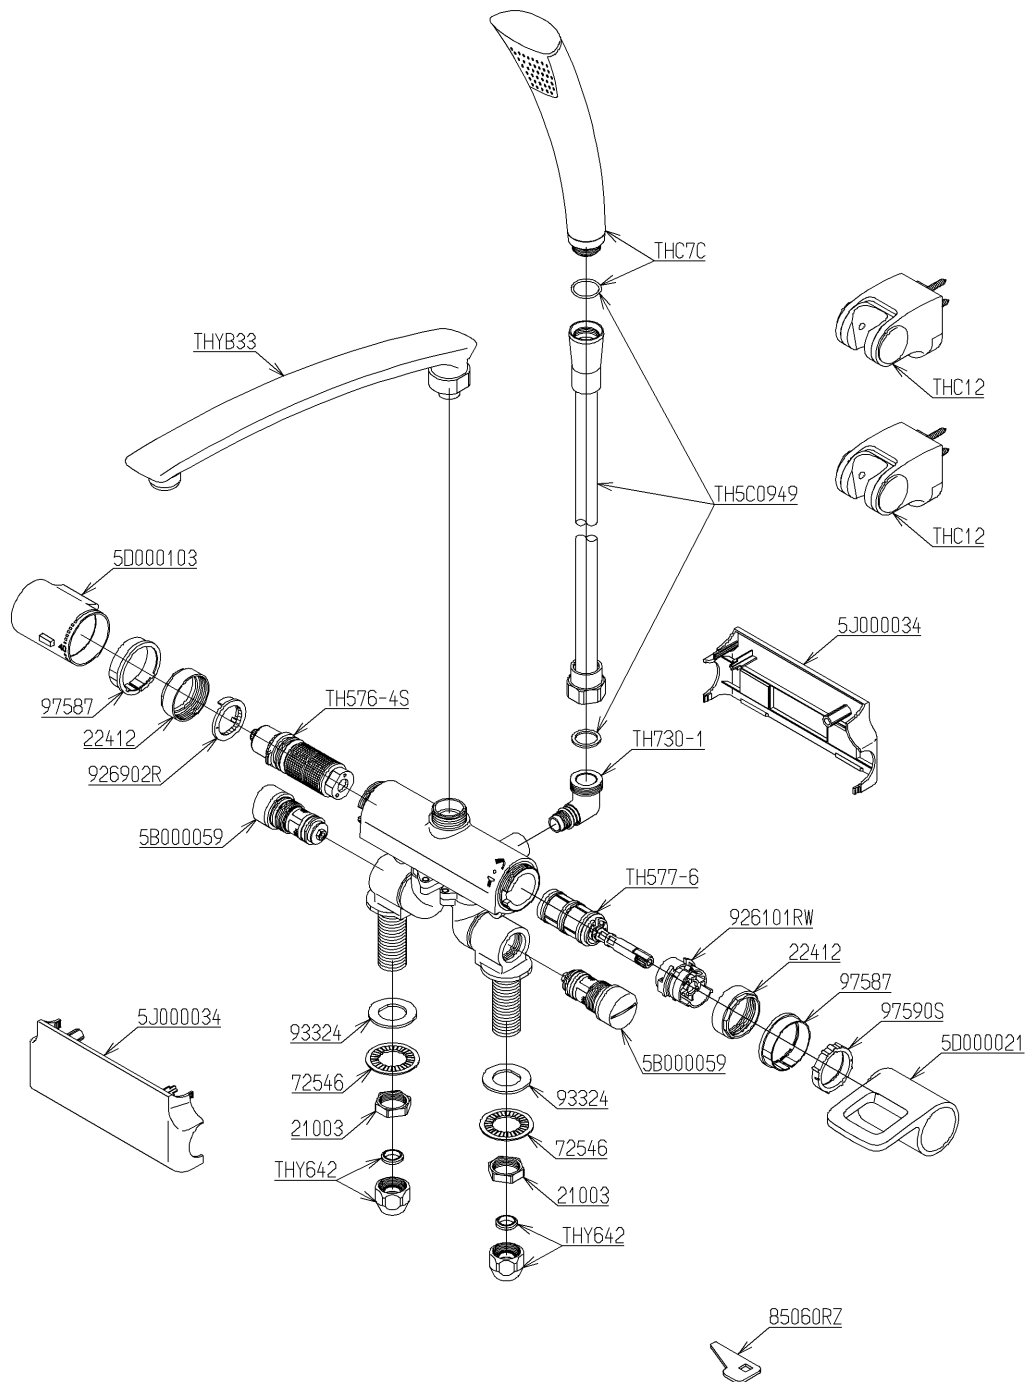

品番	TMHG46EC	品名	台付サーモ13 (シャワバス) (浴室) (JIS)	1 / 2
----	----------	----	----------------------------	-------

必ず補修品リストで発注品番(色番、メッキ種別など含む)、数量をご確認ください。
 ただし、タンク、便器などの補修品は発注品番に色番を付加してご発注ください。図中の番号は図番になります。

メンテナンス(補修)時に交換可能なパーツを記載しております。
 図番が記載されていないパーツは、品質および互換性を考慮し、
 補修品として設定しておりません。

品番	TMHG46EC	品名	台付サーモ13 (シャワバス) (浴室) (JIS)	2 / 2
----	----------	----	-----------------------------	-------

■特記事項(1/1)

- ・分解図、補修品リスト、互換性注意情報は最新のものをお使いください。
- ・発注品番の希望小売価格は予告なく変更する場合がありますので、最新の補修品リストをご確認ください。
- ・発注品番欄に「非補修品」と表示のものは、原則として定期的な補修は不要です。要望される場合は製品交換をご検討願います。
- ・分解図中に専用工具の記載がある場合でも、補修品リストに専用工具の記載のない場合は別売品です。
- ・補修品は、外観形状・色調が異なる場合がございます。
- ・図番は分解図中に記載の番号です。補修品を発注する際は「発注品番」に記載の品番でご発注ください。
- ・分解図中に図番があり補修品リストに図番・発注品番の記載のない補修品は、最寄りの取付店・販売店へご依頼してください。

【補修品リスト】 注1：発注品番の数量1個当たりの価格です。

図番	発注品番	品名	希望小売価格 (税込価格)注1	数量	材料	備考
TH576-4S	TH576-4S	温度調節ユニット	¥ 10,200(¥ 11,220)	1		
TH577-6	TH577-6	開閉バルブ部	¥ 5,300(¥ 5,830)	1		
TH5C0949	TH5C0949	シャワーホース	¥ 6,650(¥ 7,315)	1		
TH730-1	TH730-1	シャワーエルボ	¥ 1,950(¥ 2,145)	1		
THC7C	THC 7C	シャワーヘッド	¥ 19,900(¥ 21,890)	1		
THY642	THY642	テーパリング部	¥ 1,600(¥ 1,760)	2		
THYB33	廃番	自在スパウト	廃番	1		
THC12	THYC51R	シャワーハンガー	¥ 3,650(¥ 4,015)	2		
5B000059	TH 5B0059 #G14	逆止弁部	¥ 6,100(¥ 6,710)	2		
5D000021	TH 5D0021	開閉ハンドル部	¥ 5,850(¥ 6,435)	1		
5D000103	TH 5D0103	温度調節ハンドル部	¥ 4,900(¥ 5,390)	1		
5J000034	TH 5J0034	カバー部	¥ 4,000(¥ 4,400)	2		
21003	TH21003	ナット20. 9	¥ 160(¥ 176)	2	黄銅	
22412	TH22412	袋ナット36	¥ 590(¥ 649)	2	銅合金	
72546	TH72546	菊座金	¥ 160(¥ 176)	2	ステンレス鋼	
85060RZ	TH85060RZ	開閉工具	¥ 160(¥ 176)	1	複合材質	
926101RW	TH926101RW	スペーサー	¥ 920(¥ 1,012)	1	合成樹脂 他	
926902R	TH926902R	ストッパー	¥ 250(¥ 275)	1	樹脂	
93324	TH93324	パッキン	¥ 160(¥ 176)	2	合成樹脂	
97587	TH97587 #G14	インデックス	¥ 770(¥ 847)	2	樹脂	
97590S	TH97590S	ブッシュ	¥ 590(¥ 649)	1	合成樹脂	