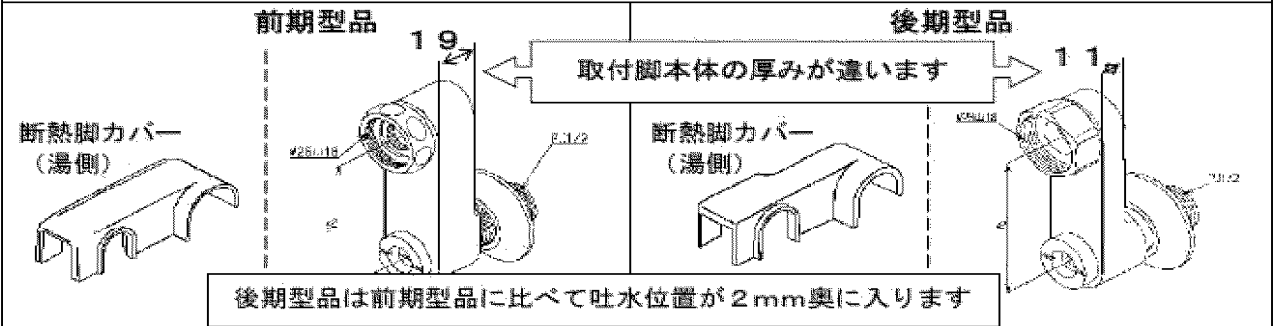

品番	TMJ47CRKX	品名	壁付サーモ13 (シャワーバス・定量・寒) (浴室) (JIS)	3 / 3

金具補修品互換性情報	製品の前期型品・後期型品を識別し、それぞれに対応した補修品を選定してください。	2-A1-0016

件名	水栓取付脚補修時の注意情報		

対象製品	TMF40ARX	TMG40ARX	TMJ40ARX
	TMF40AZRKX	TMG40ARKX	TMJ40ARKX 他

新旧製品識別方法