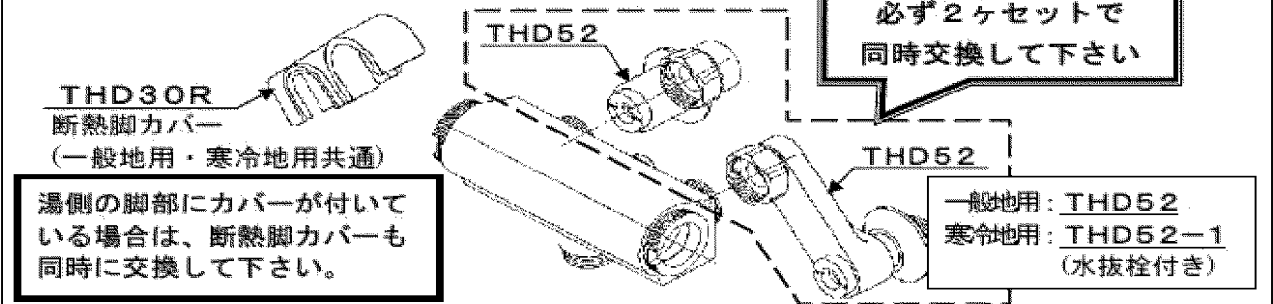

件名	水栓取付脚補修時の注意情報		
-----------	---------------	--	--

対象製品	TMF40ARX	TMG40ARX	TMJ40ARX
	TMF40AZRKX	TMG40ARKX	TMJ40ARKX 他

新旧製品識別方法

補修品選定

【前期型品の取付脚本体を交換する場合】

【取付脚本体以外のパーツのみを交換する場合】