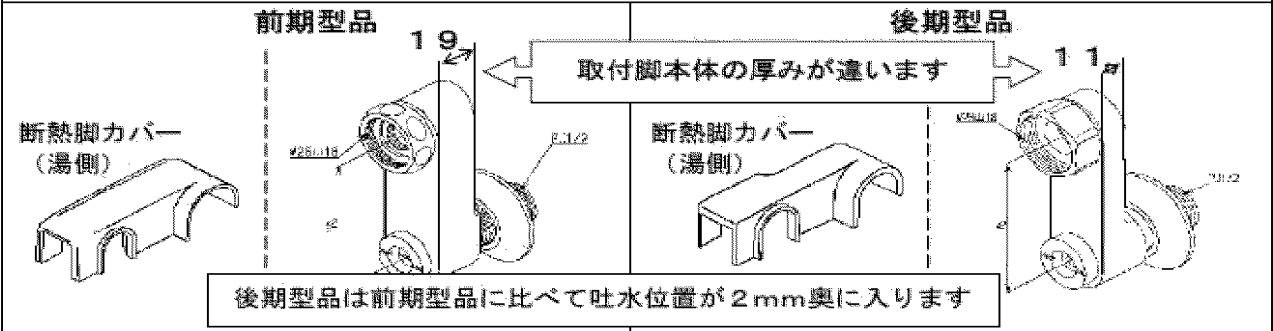

品番	TMJ47CYX	品名	壁付サーモ13 (シャワーバス・定量) (浴室)	3 / 3

金具補修品互換性情報	製品の前期型品・後期型品を識別し、それぞれに対応した補修品を選定してください。	2-A1-0016

件名	水栓取付脚補修時の注意情報		
対象製品	TMF40ARX TMF40AZRKX	TMG40ARX TMG40ARKX	TMJ40ARX TMJ40ARKX 他

新旧製品識別方法