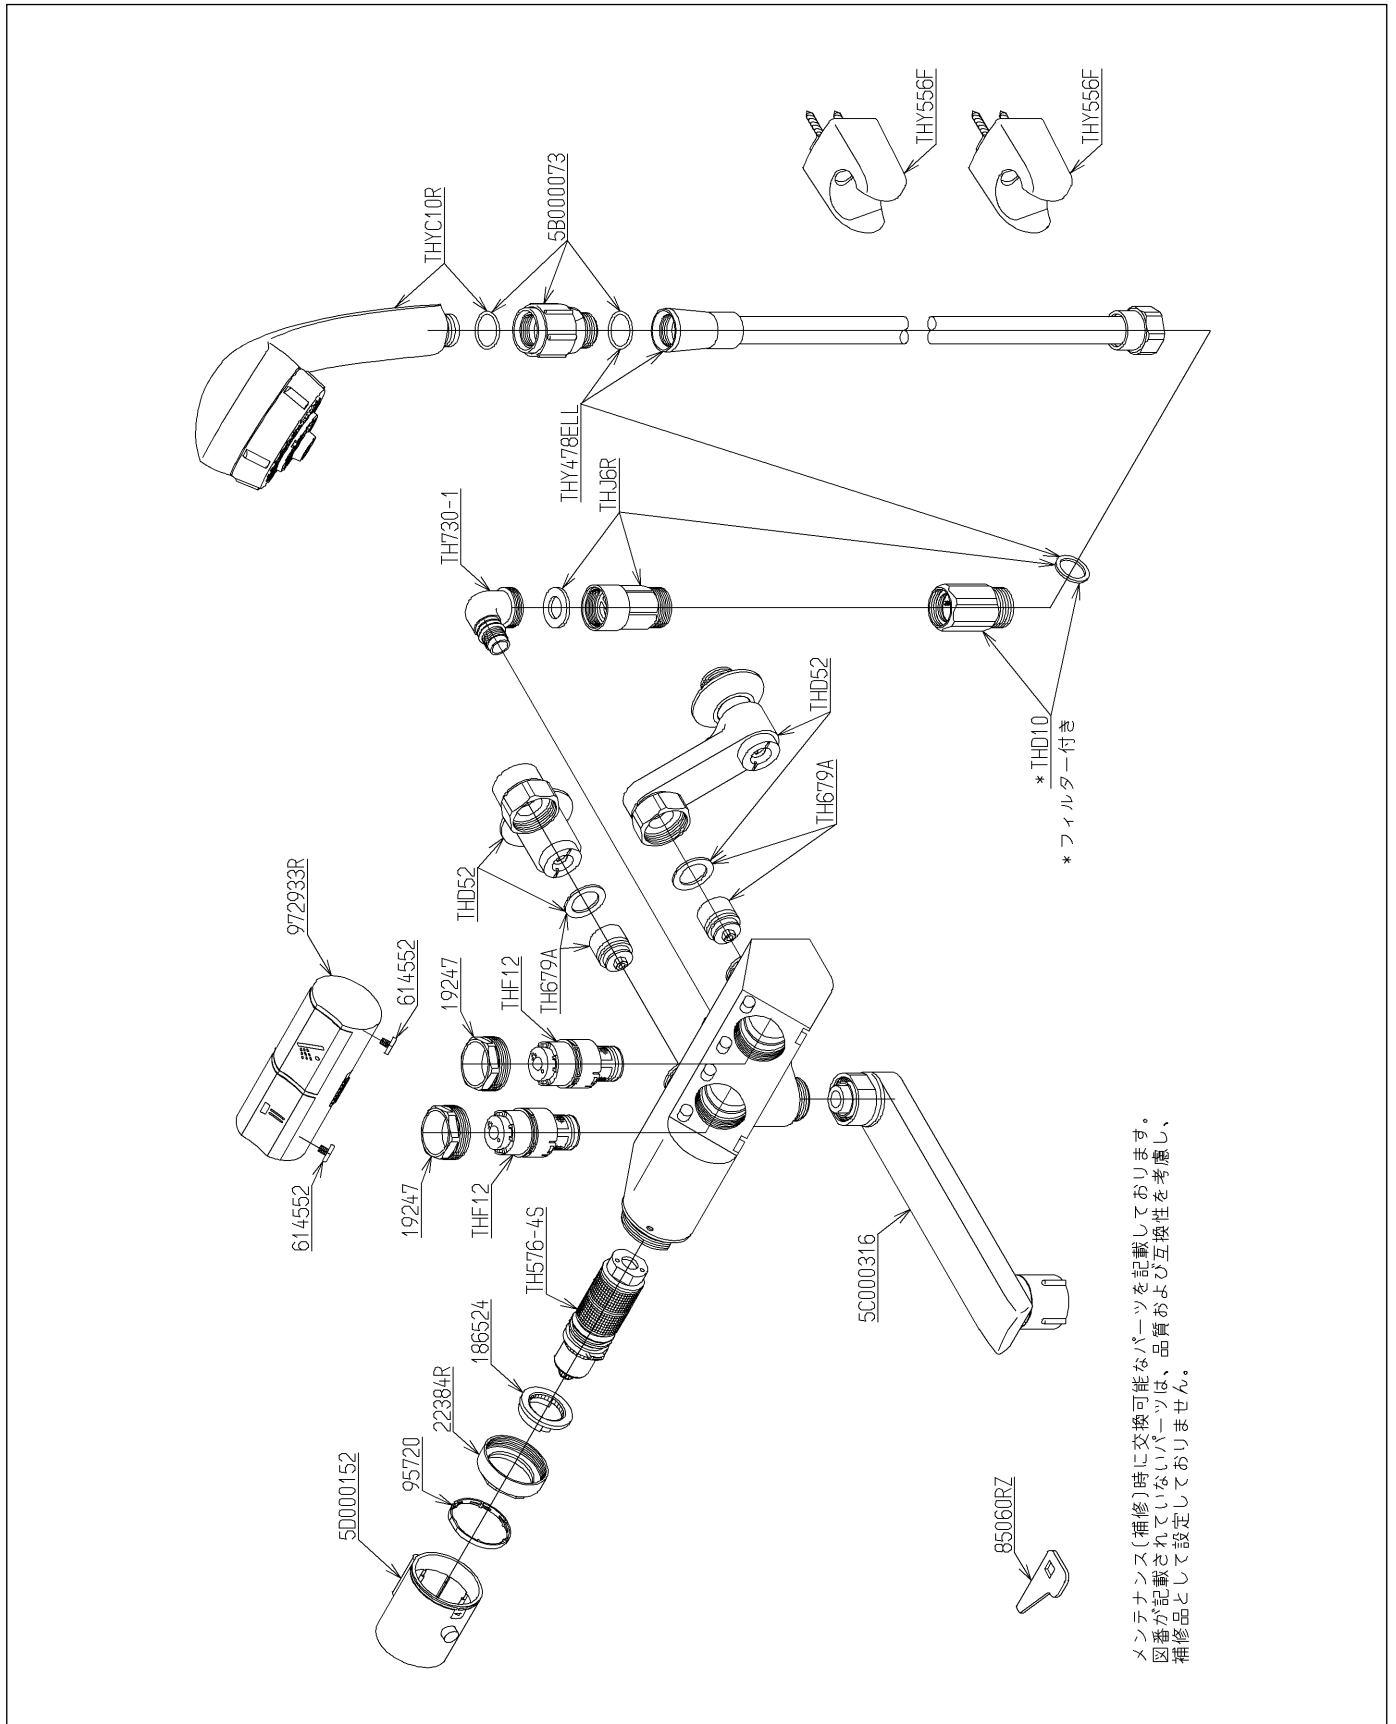

品番	TMN40JTN	品名	壁付サーモ13 (シャワバス・マッサージ) (浴室) (JIS)	1 / 2
----	----------	----	----------------------------------	-------

必ず補修品リストで発注品番(色番、メッキ種別など含む)、数量をご確認ください。ただし、タンク、便器などの補修品は発注品番に色番を付加してご発注ください。図中の番号は図番になります。

メンテナンス(補修)時に交換可能なパーツを記載しております。図番が記載されていないパーツは、品質および互換性を考慮し、補修品として設定しておりません。

品番	TMN40JTN	品名	壁付サーモ13 (シャワバス・マッサ ージ) (浴室) (JIS)	2 / 2
----	----------	----	--------------------------------------	-------

■特記事項(1/1)

- ・分解図、補修品リスト、互換性注意情報は最新のものをお使いください。
- ・発注品番の希望小売価格は予告なく変更する場合がありますので、最新の補修品リストをご確認ください。
- ・発注品番欄に「非補修品」と表示のものは、原則として定期的な補修は不要です。要望される場合は製品交換をご検討願います。
- ・分解図中に専用工具の記載がある場合でも、補修品リストに専用工具の記載のない場合は別売品です。
- ・補修品は、外觀形状・色調が異なる場合がございます。
- ・図番は分解図中に記載の番号です。補修品を発注する際は「発注品番」に記載の品番でご発注ください。
- ・分解図中に図番があり補修品リストに図番・発注品番の記載のない補修品は、最寄りの取付店・販売店へご依頼してください。

【補修品リスト】 注1：発注品番の数量1個当たりの価格です。

図番	発注品番	品名	希望小売価格 (税込価格)注1	数量	材料	備考
TH576-4S	TH576-4S	温度調節ユニット	¥ 10,200(¥ 11,220)	1		
TH679A	TH679A	逆止弁部	¥ 1,000(¥ 1,100)	2		
TH730-1	TH730-1	シャワーエルボ	¥ 1,950(¥ 2,145)	1		
THD10	THD10	ハイカットユニット	¥ 6,450(¥ 7,095)	1		
THD52	THD52	止水栓付取付脚	¥ 7,850(¥ 8,635)	2		
THF12	THF12	開閉バルブ部	¥ 8,600(¥ 9,460)	2		
THJ6R	THJ 6R	調圧弁	¥ 5,800(¥ 6,380)	1		
THY478ELL	THY478ELLR #NG 2	シャワーホース	¥ 5,650(¥ 6,215)	1		
THY556F	THY556F #NG2	シャワーハンガー	¥ 2,100(¥ 2,310)	2		
THYC10R	廃番	シャワーヘッド	廃番	1		
5B000073	TH 5B0073	流調ユニット	¥ 3,800(¥ 4,180)	1		
5C000316	廃番	自在スパウト	廃番	1		
5D000152	TH 5D0152	温度調節ハンドル部	¥ 5,800(¥ 6,380)	1		
186524	TH186524	ストッパー	¥ 1,300(¥ 1,430)	1	黄銅	
19247	TH19247	バルブ押え	¥ 1,250(¥ 1,375)	2	黄銅	
22384R	TH22384R	ナット	¥ 1,900(¥ 2,090)	1	黄銅	
614552	TH614552	小ねじM4×6. 5	¥ 760(¥ 836)	2	ステンレス鋼	
85060RZ	TH85060RZ	開閉工具	¥ 160(¥ 176)	1	複合材質	
95720	TH95720	リング	¥ 480(¥ 528)	1	合成樹脂	
972933R	TH972933R	押ボタン	¥ 23,200(¥ 25,520)	1	合成樹脂 他	