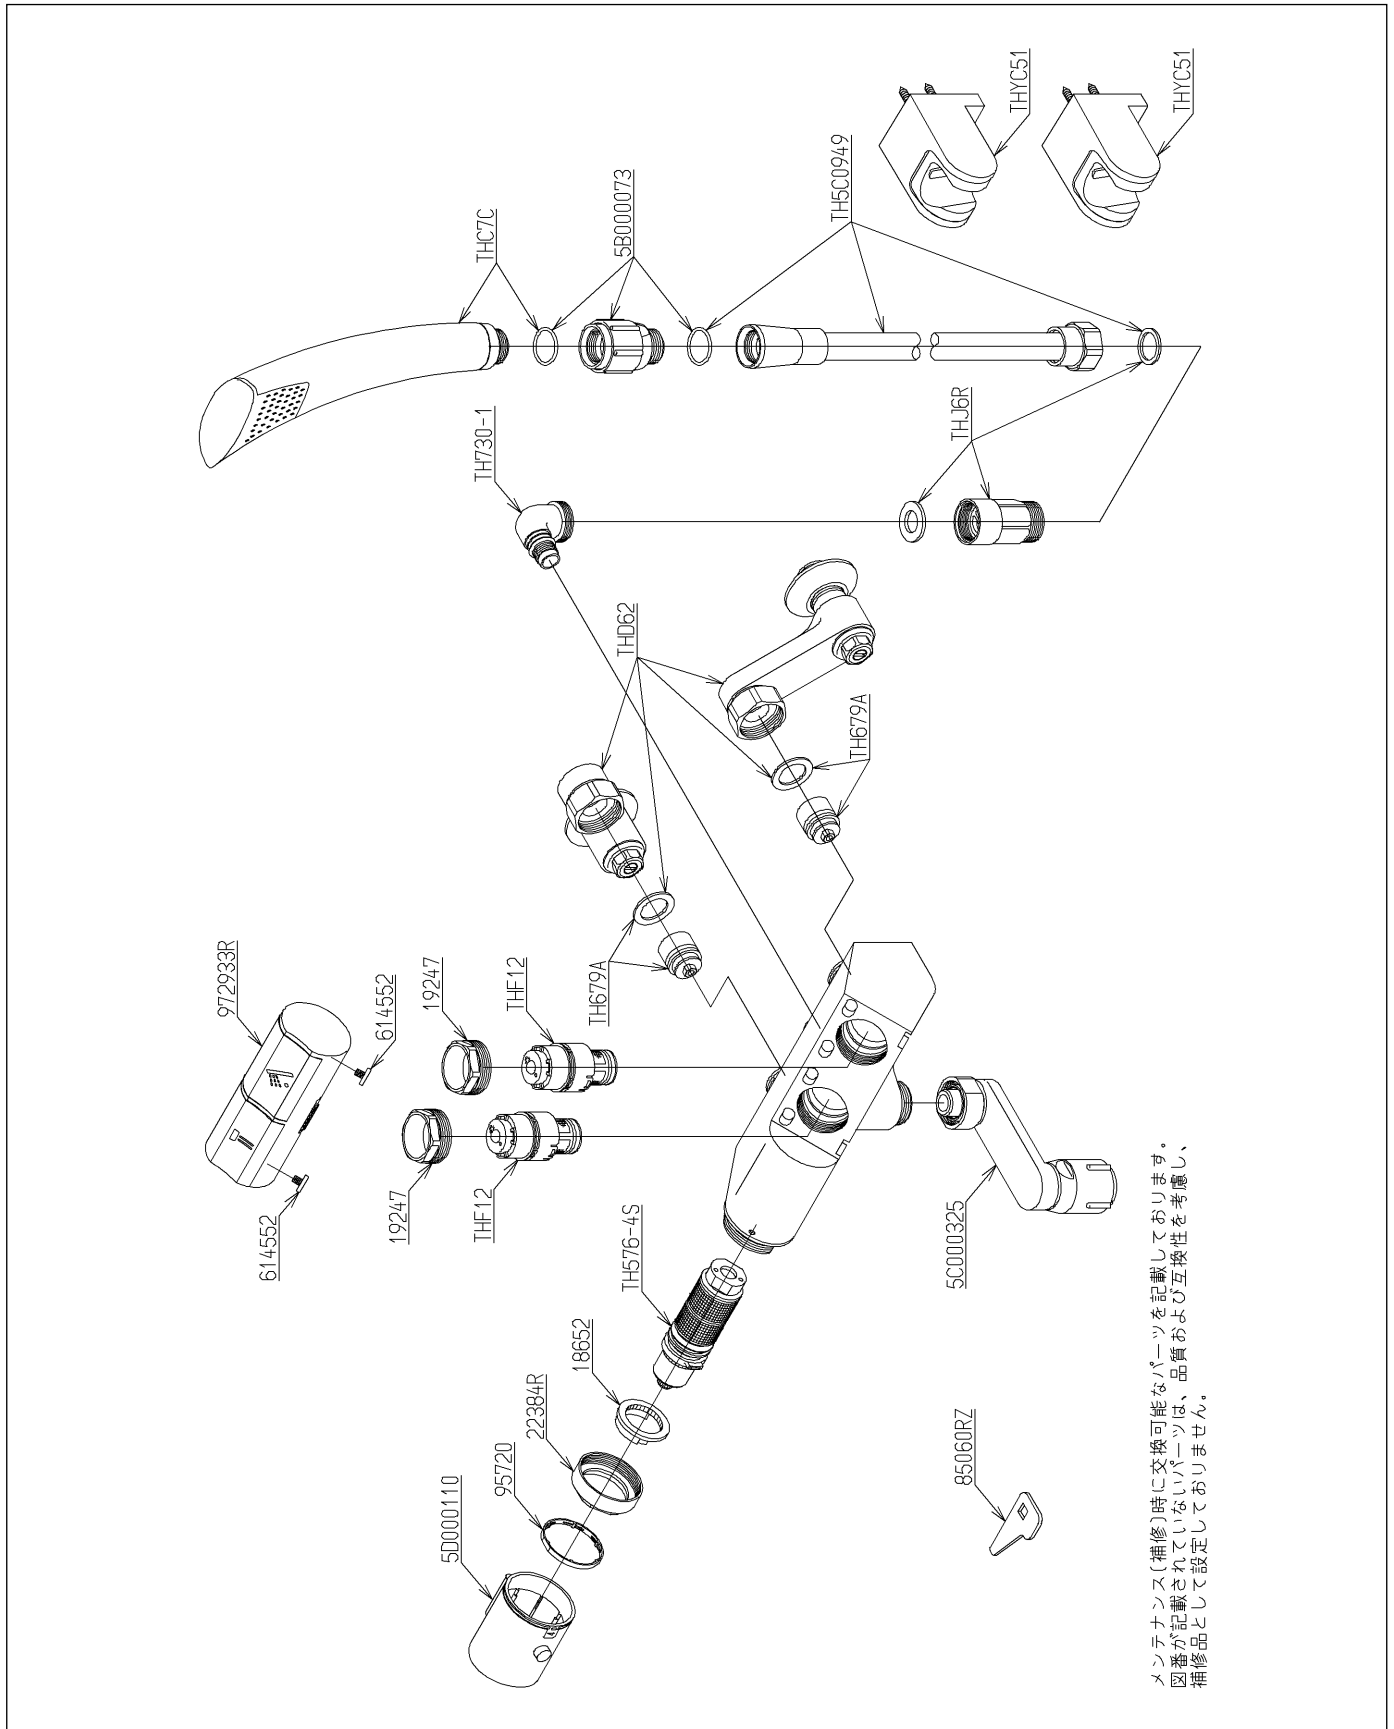

品番	TMN40STEC	品名	壁付サーモスタット混合水栓	1 / 2
----	-----------	----	---------------	-------

必ず補修品リストで発注品番(色番、メッキ種別など含む)、数量をご確認ください。
ただし、タンク、便器などの補修品は発注品番に色番を付加してご発注ください。図中の番号は図番になります。

品番	TMN40STEC	品名	壁付サーモスタット混合水栓	2 / 2
----	-----------	----	---------------	-------

■特記事項(1/1)

- ・分解図、補修品リスト、互換性注意情報は最新のものをお使いください。
- ・発注品番の希望小売価格は予告なく変更する場合がありますので、最新の補修品リストをご確認ください。
- ・発注品番欄に「非補修品」と表示のものは、原則として定期的な補修は不要です。要望される場合は製品交換をご検討願います。
- ・分解図中に専用工具の記載がある場合でも、補修品リストに専用工具の記載のない場合は別売品です。
- ・補修品は、外觀形状・色調が異なる場合がございます。
- ・図番は分解図中に記載の番号です。補修品を発注する際は「発注品番」に記載の品番でご発注ください。
- ・分解図中に図番があり補修品リストに図番・発注品番の記載のない補修品は、最寄りの取付店・販売店へご依頼してください。

【補修品リスト】 注1：発注品番の数量1個当たりの価格です。

図番	発注品番	品名	希望小売価格 (税込価格)注1	数量	材料	備考
TH576-4S	TH576-4S	温度調節ユニット	¥ 10,200(¥ 11,220)	1		
TH5C0949	TH5C0949	シャワーホース	¥ 6,650(¥ 7,315)	1		
TH679A	TH679A	逆止弁部	¥ 1,000(¥ 1,100)	2		
TH730-1	TH730-1	シャワーエルボ	¥ 1,950(¥ 2,145)	1		
THC7C	THC 7C	シャワーヘッド	¥ 19,900(¥ 21,890)	1		
THD62	THD62	止水栓付取付脚	¥ 16,600(¥ 18,260)	1		
THF12	THF12	開閉バルブ部	¥ 8,600(¥ 9,460)	2		
THJ6R	THJ 6R	調圧弁	¥ 5,800(¥ 6,380)	1		
THYC51	THYC51R	シャワーハンガー	¥ 3,650(¥ 4,015)	2		
5B000073	TH 5B0073 #G14	流量調節ユニット	¥ 3,800(¥ 4,180)	1		
5C000325	TH 5C0325	自在スパウト	¥ 17,300(¥ 19,030)	1		
5D000110	TH 5D0110	温度調節ハンドル部	¥ 4,600(¥ 5,060)	1		
18652	TH18652	ストッパー	¥ 1,900(¥ 2,090)	1	銅合金	
19247	TH19247	バルブ押え	¥ 1,250(¥ 1,375)	2	黄銅	
22384R	TH22384R	ナット	¥ 1,900(¥ 2,090)	1	黄銅	
614552	TH614552	小ねじM4×6.5	¥ 760(¥ 836)	2	ステンレス鋼	
85060RZ	TH85060RZ	開閉工具	¥ 160(¥ 176)	1	複合材質	
95720	TH95720	リング	¥ 480(¥ 528)	1	合成樹脂	
972933R	TH972933R	押ボタン	¥ 23,200(¥ 25,520)	1	合成樹脂 他	