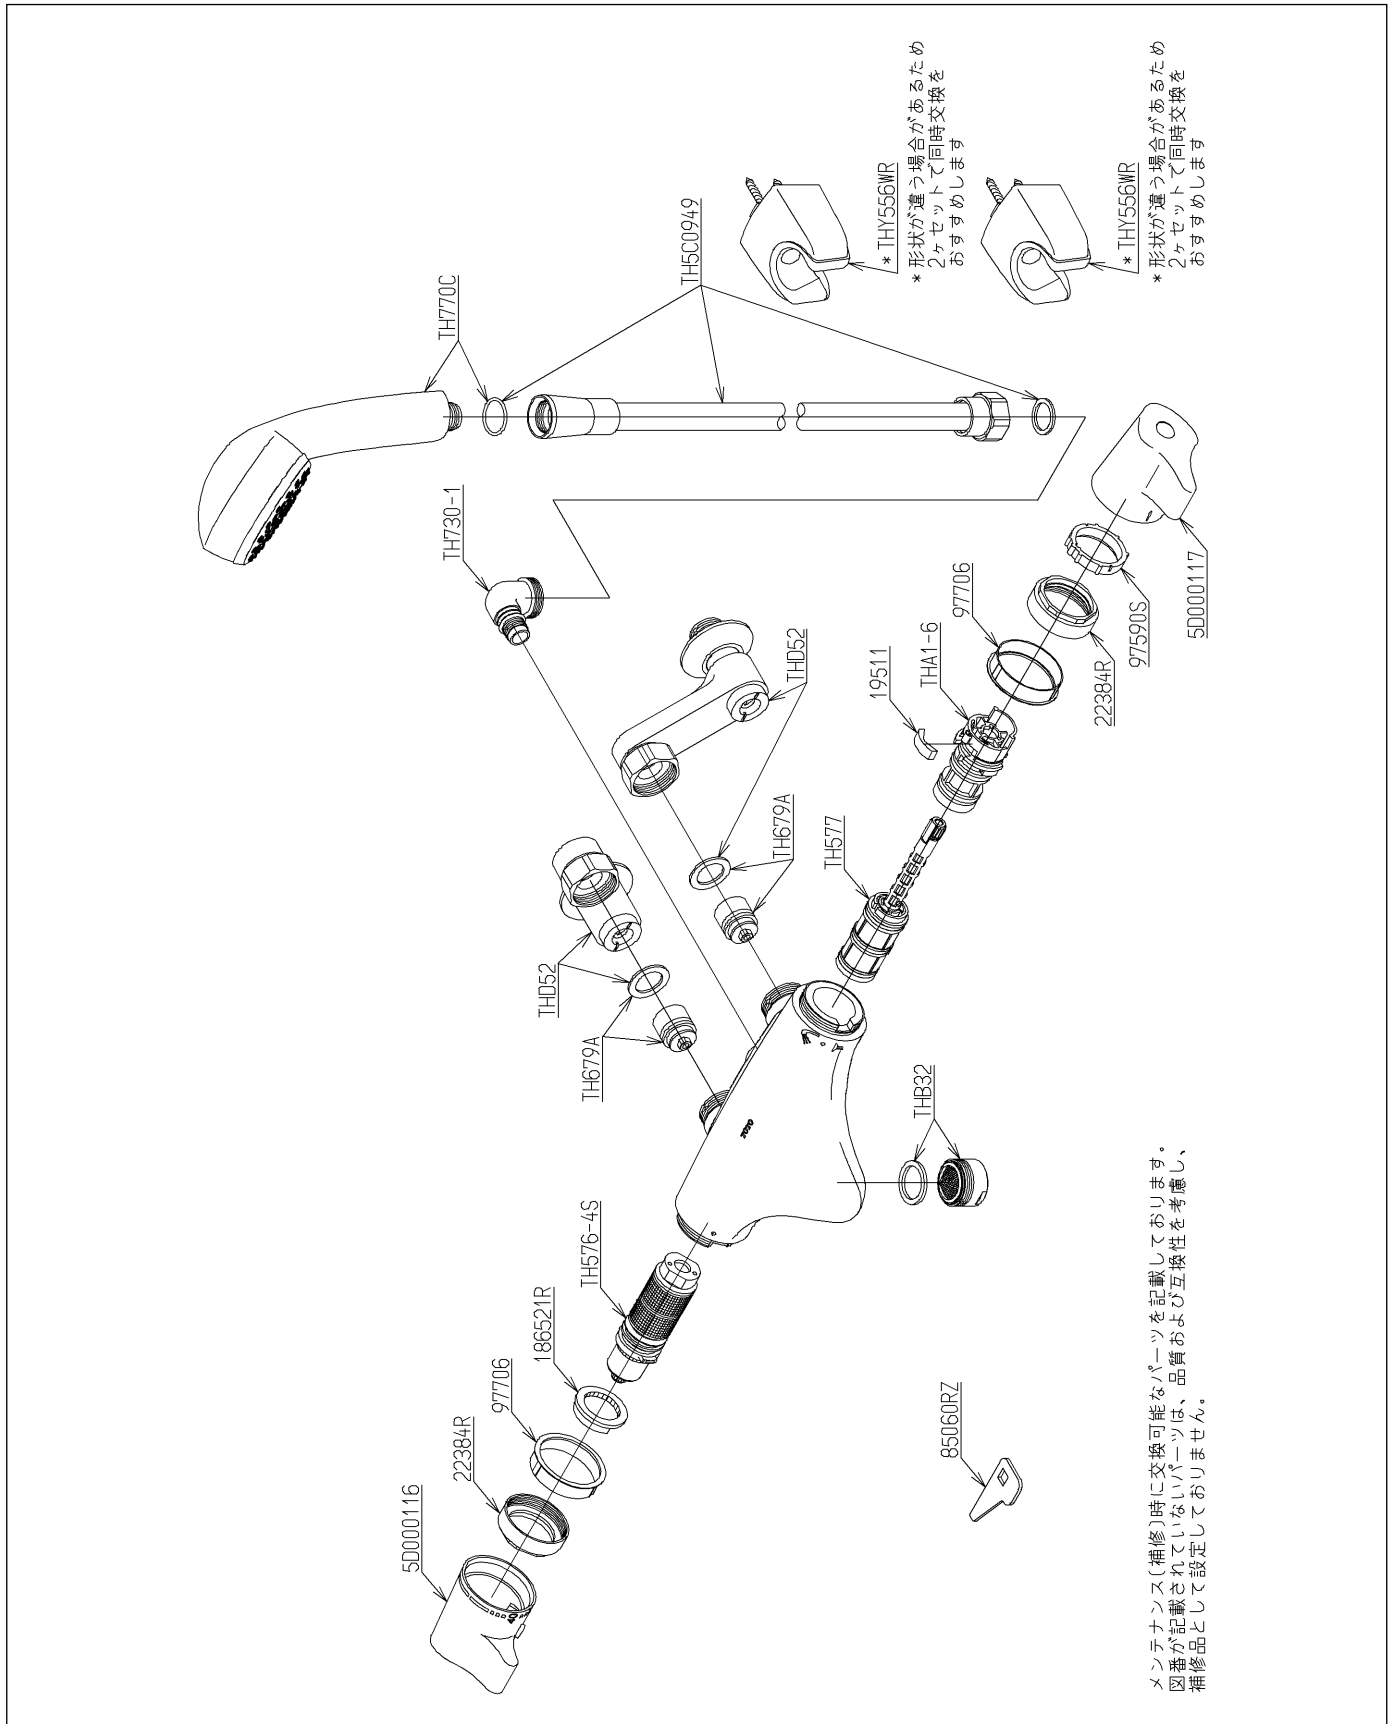

品番	TMNW40CCR	品名	壁付サーモ13 (シャワバス) (浴室) (JIS)	1 / 2
----	-----------	----	----------------------------	-------

必ず補修品リストで発注品番(色番、メッキ種別など含む)、数量をご確認ください。  
 ただし、タンク、便器などの補修品は発注品番に色番を付加してご発注ください。図中の番号は図番になります。

メンテナンス(補修)時に交換可能なパーツを記載しております。  
 図番が記載されていないパーツは、品質および互換性を考慮し、  
 補修品として設定しておりません。

品番	TMNW40CCR	品名	壁付サーモ13 (シャワバス) (浴室) (JIS)	2 / 2
----	-----------	----	----------------------------	-------

■特記事項(1/1)

- ・分解図、補修品リスト、互換性注意情報は最新のものをお使いください。
- ・発注品番の希望小売価格は予告なく変更する場合がありますので、最新の補修品リストをご確認ください。
- ・発注品番欄に「非補修品」と表示のものは、原則として定期的な補修は不要です。要望される場合は製品交換をご検討願います。
- ・分解図中に専用工具の記載がある場合でも、補修品リストに専用工具の記載のない場合は別売品です。
- ・補修品は、外觀形状・色調が異なる場合がございます。
- ・図番は分解図中に記載の番号です。補修品を発注する際は「発注品番」に記載の品番でご発注ください。
- ・分解図中に図番があり補修品リストに図番・発注品番の記載のない補修品は、最寄りの取付店・販売店へご依頼してください。

【補修品リスト】 注1：発注品番の数量1個当たりの価格です。

図番	発注品番	品名	希望小売価格 (税込価格)注1	数量	材料	備考
TH576-4S	TH576-4S	温度調節ユニット	¥ 10,200(¥ 11,220)	1		
TH577	TH577	開閉バルブ部	¥ 5,300(¥ 5,830)	1		
TH5C0949	TH5C0949	シャワーホース	¥ 6,650(¥ 7,315)	1		
TH679A	TH679A	逆止弁部	¥ 1,000(¥ 1,100)	2		
TH730-1	TH730-1	シャワーエルボ	¥ 1,950(¥ 2,145)	1		
TH770C	TH770C	シャワーヘッド	¥ 17,500(¥ 19,250)	1		
THA1-6	THA 1-6	スペーサー	¥ 1,800(¥ 1,980)	1		
THB32	THB32	泡まつキャップ	¥ 1,700(¥ 1,870)	1		
THD52	THD52	止水栓付取付脚	¥ 7,850(¥ 8,635)	2		
THY556WR	THY556WAR	シャワーハンガー	¥ 3,450(¥ 3,795)	2		
5D000116	TH 5D0116	温度調節ハンドル部	¥ 6,250(¥ 6,875)	1		
5D000117	TH 5D0117	開閉ハンドル部	¥ 9,450(¥ 10,395)	1		
186521R	TH186521R	ストッパー	¥ 1,950(¥ 2,145)	1	黄銅	
19511	TH19511	スペーサー	¥ 680(¥ 748)	1	銅合金	
22384R	TH22384R	ナット	¥ 1,900(¥ 2,090)	2	黄銅	
85060RZ	TH85060RZ	開閉工具	¥ 160(¥ 176)	1	複合材質	
97590S	TH97590S	ブッシュ	¥ 590(¥ 649)	1	合成樹脂	
97706	TH97706	リング	¥ 1,250(¥ 1,375)	2	合成樹脂	