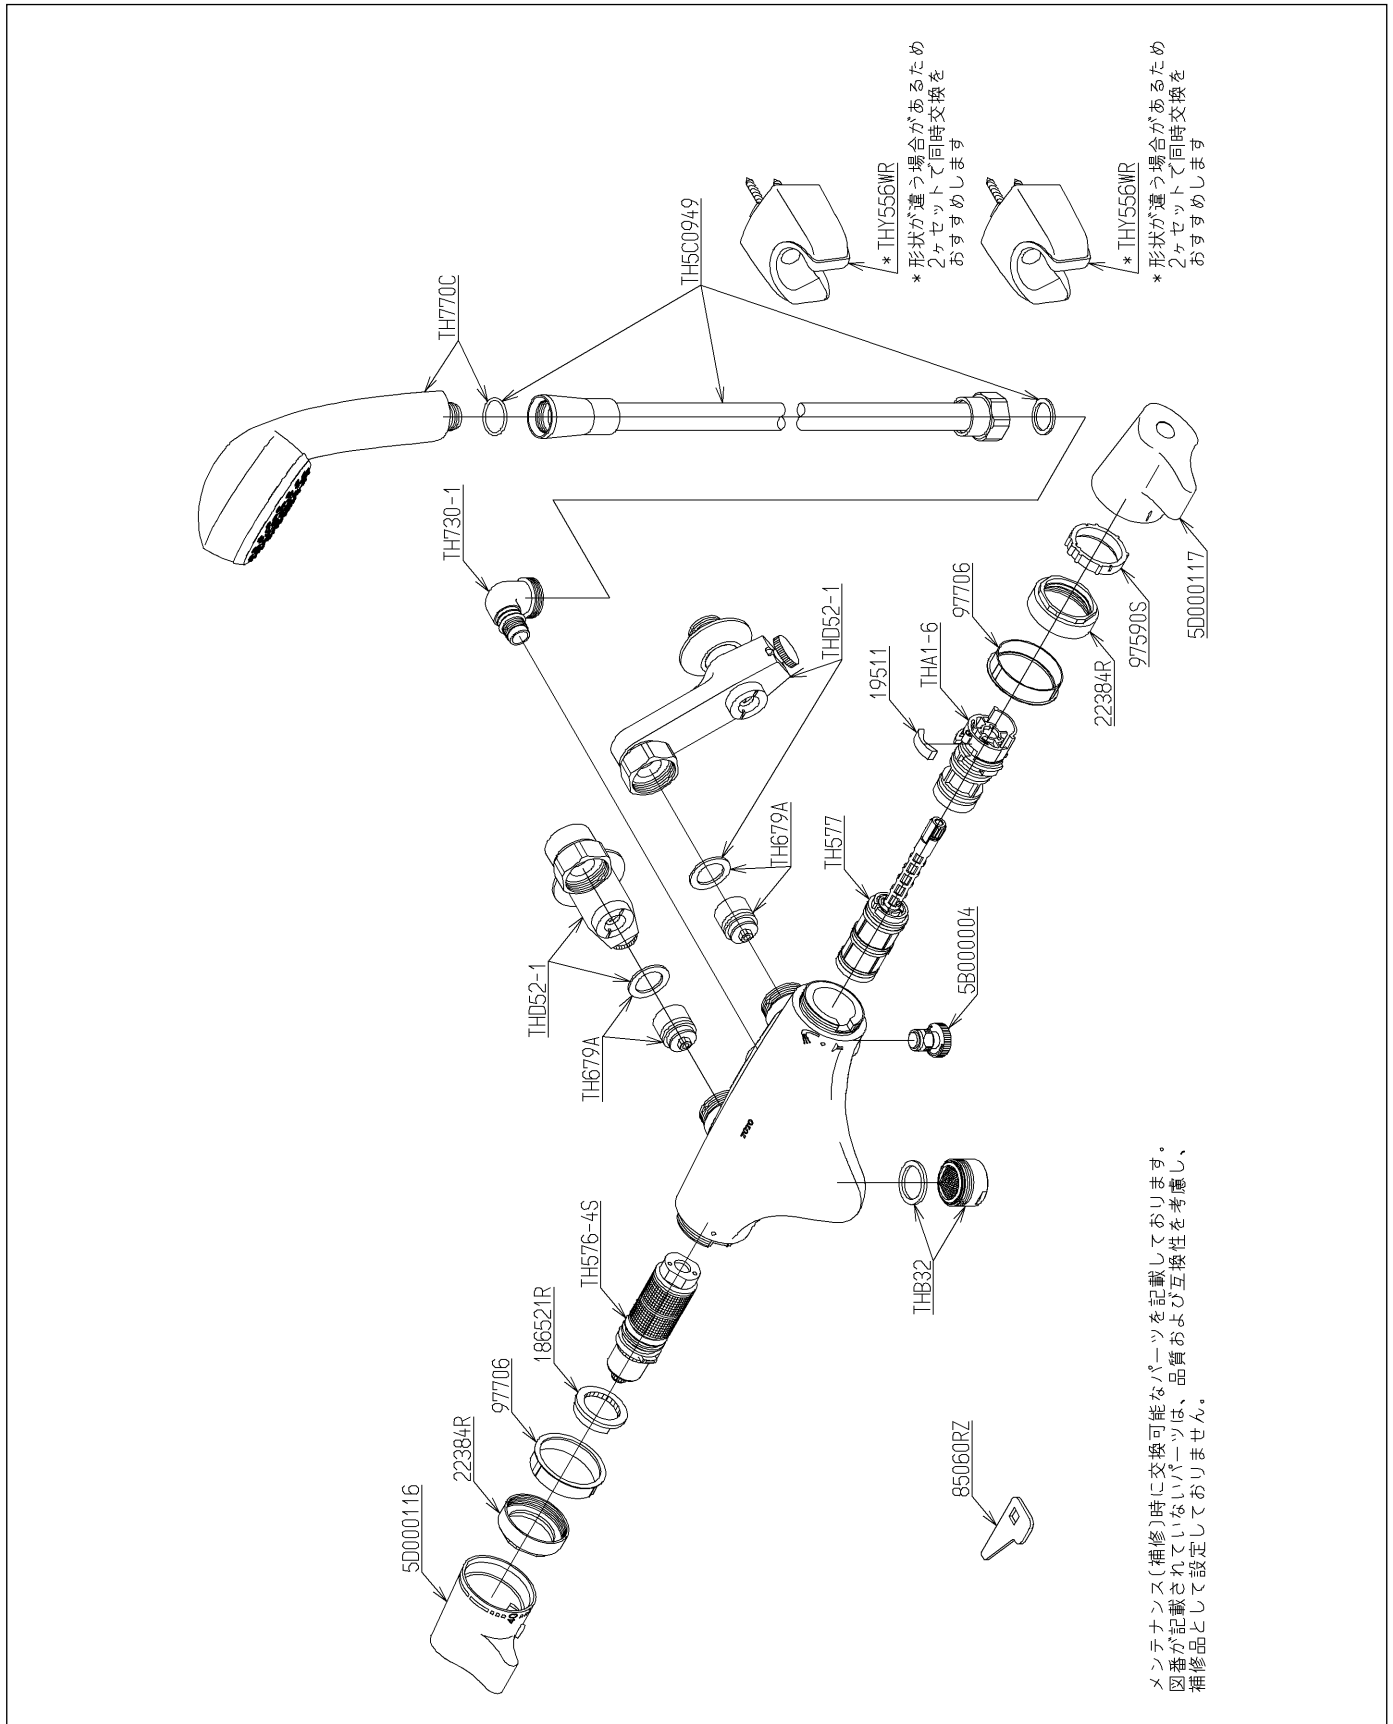

品番	TMNW40CCRZ	品名	壁付サーモ13 (シャワバス・寒) (浴室) (JIS)	1 / 2
----	------------	----	---------------------------------	-------

必ず補修品リストで発注品番(色番、メッキ種別など含む)、数量をご確認ください。
 ただし、タンク、便器などの補修品は発注品番に色番を付加してご発注ください。図中の番号は図番になります。

品番	TMNW40CCRZ	品名	壁付サーモ13 (シャワバス・寒) (浴室) (JIS)	2 / 2
----	------------	----	---------------------------------	-------

■特記事項 (1/1)

- ・分解図、補修品リスト、互換性注意情報は最新のものをお使いください。
- ・発注品番の希望小売価格は予告なく変更する場合がありますので、最新の補修品リストをご確認ください。
- ・発注品番欄に「非補修品」と表示のものは、原則として定期的な補修は不要です。要望される場合は製品交換をご検討願います。
- ・分解図中に専用工具の記載がある場合でも、補修品リストに専用工具の記載のない場合は別売品です。
- ・補修品は、外觀形状・色調が異なる場合がございます。
- ・図番は分解図中に記載の番号です。補修品を発注する際は「発注品番」に記載の品番でご発注ください。
- ・分解図中に図番があり補修品リストに図番・発注品番の記載のない補修品は、最寄りの取付店・販売店へご依頼してください。

【補修品リスト】 注1：発注品番の数量1個当たりの価格です。

図番	発注品番	品名	希望小売価格 (税込価格)注1	数量	材料	備考
TH576-4S	TH576-4S	温度調節ユニット	¥ 10,200(¥ 11,220)	1		
TH577	TH577	開閉バルブ部	¥ 5,300(¥ 5,830)	1		
TH5C0949	TH5C0949	シャワーホース	¥ 6,650(¥ 7,315)	1		
TH679A	TH679A	逆止弁部	¥ 1,000(¥ 1,100)	2		
TH730-1	TH730-1	シャワーエルボ	¥ 1,950(¥ 2,145)	1		
TH770C	TH770C	シャワーヘッド	¥ 17,500(¥ 19,250)	1		
THA1-6	THA 1-6	スペーサー	¥ 1,800(¥ 1,980)	1		
THB32	THB32	泡まつキャップ	¥ 1,700(¥ 1,870)	1		
THD52-1	THD52-1	止水栓付取付脚	¥ 9,650(¥ 10,615)	2		
THY556WR	THY556WAR	シャワーハンガー	¥ 3,450(¥ 3,795)	2		
5B000004	TH 5B0004	水抜弁部	¥ 1,150(¥ 1,265)	1		
5D000116	TH 5D0116	温度調節ハンドル部	¥ 6,250(¥ 6,875)	1		
5D000117	TH 5D0117	開閉ハンドル部	¥ 9,450(¥ 10,395)	1		
186521R	TH186521R	ストッパー	¥ 1,950(¥ 2,145)	1	黄銅	
19511	TH19511	スペーサー	¥ 680(¥ 748)	1	銅合金	
22384R	TH22384R	ナット	¥ 1,900(¥ 2,090)	2	黄銅	
85060RZ	TH85060RZ	開閉工具	¥ 160(¥ 176)	1	複合材質	
97590S	TH97590S	ブッシュ	¥ 590(¥ 649)	1	合成樹脂	
97706	TH97706	リング	¥ 1,250(¥ 1,375)	2	合成樹脂	