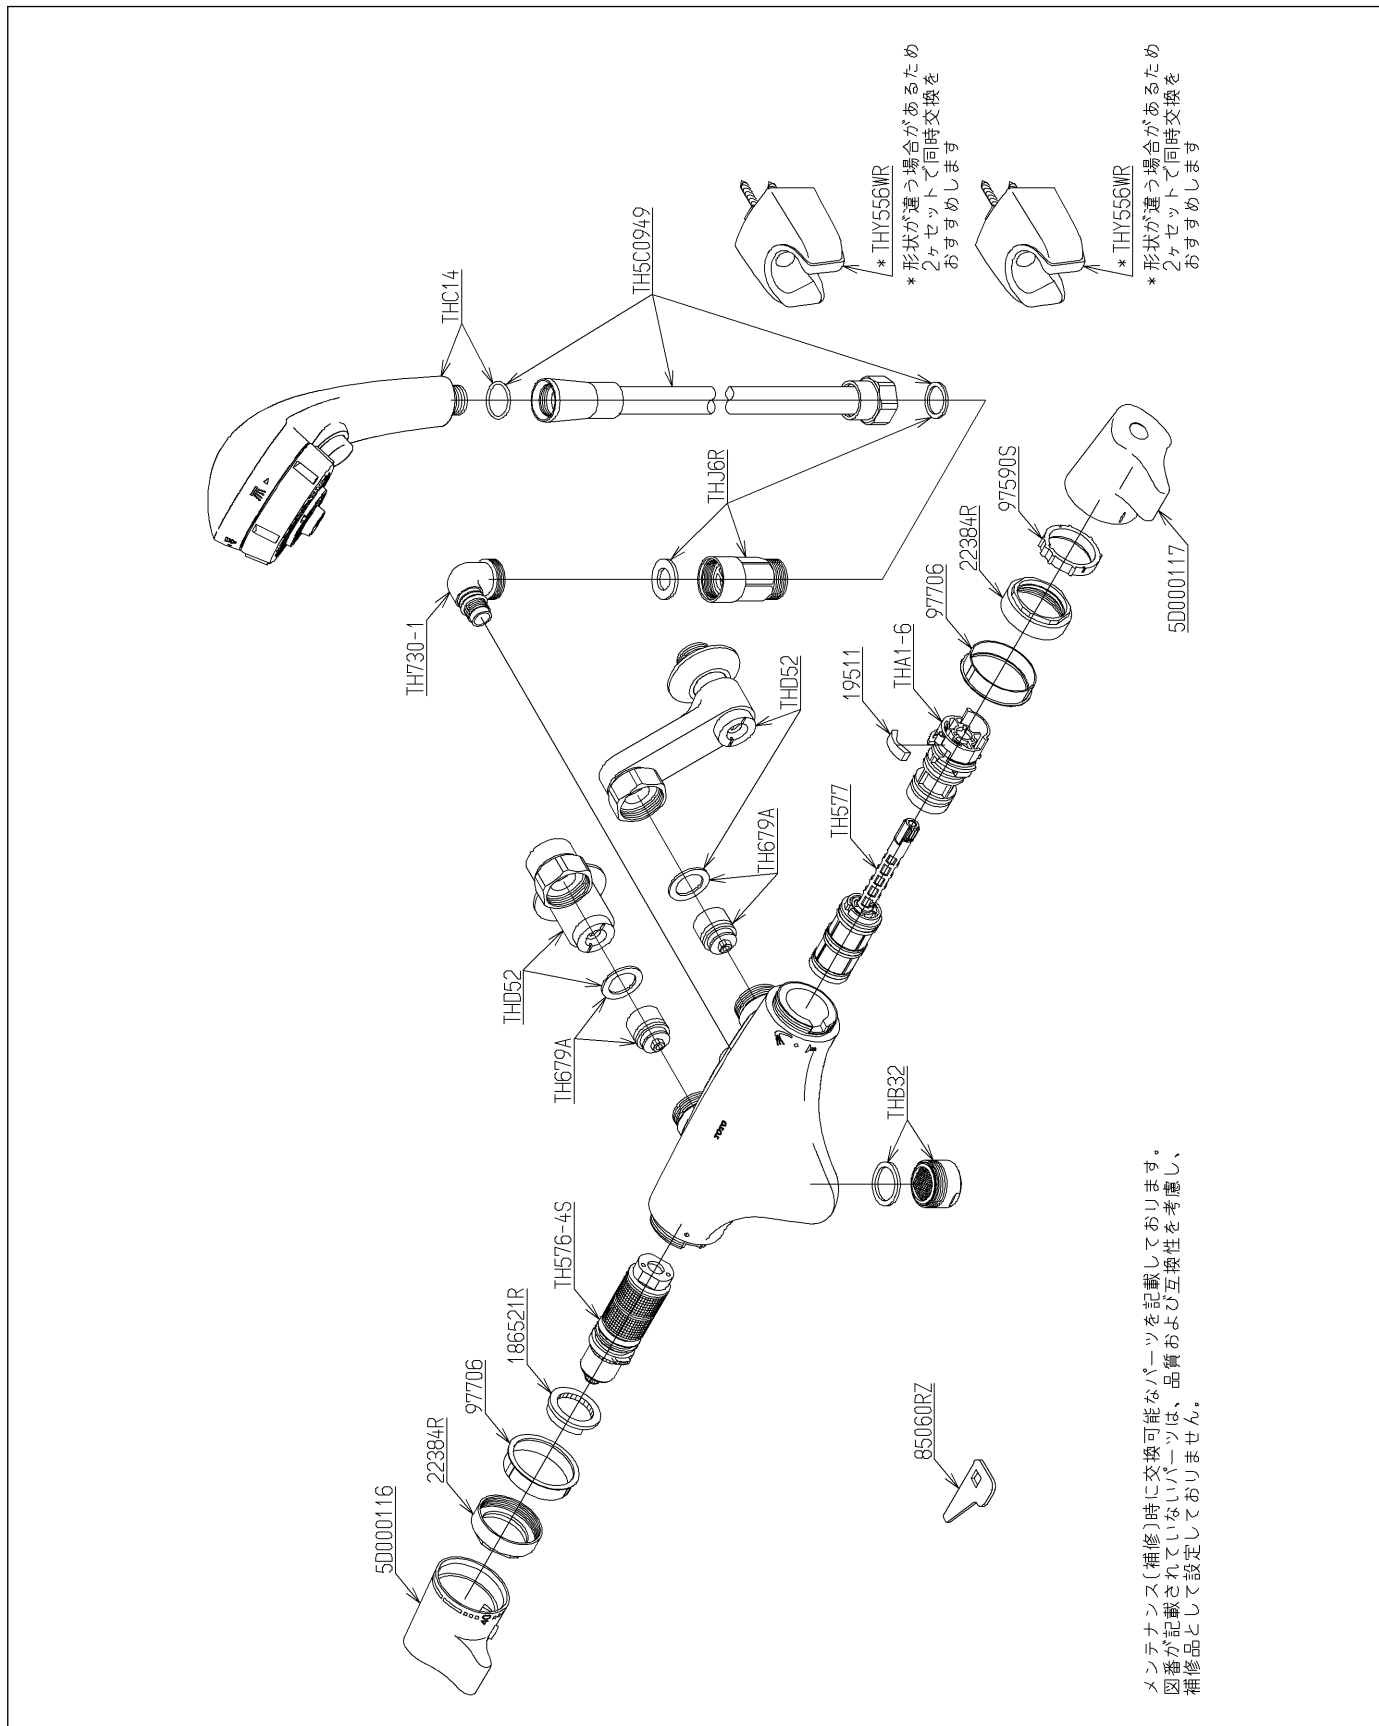

品番	TMNW40JWR	品名	壁付サーモ13 (シャワバス・マッサージ・クリック) (浴室) (JIS)	1 / 2
----	-----------	----	---------------------------------------	-------

必ず補修品リストで発注品番(色番、メッキ種別など含む)、数量をご確認ください。  
 ただし、タンク、便器などの補修品は発注品番に色番を付加してご発注ください。図中の番号は図番になります。

品番	TMNW40JWR	品名	壁付サーモ13 (シャワバス・マッサージ・クリック) (浴室) (JIS)	2 / 2
----	-----------	----	---------------------------------------	-------

■特記事項(1/1)

- ・分解図、補修品リスト、互換性注意情報は最新のものをお使いください。
- ・発注品番の希望小売価格は予告なく変更する場合がありますので、最新の補修品リストをご確認ください。
- ・発注品番欄に「非補修品」と表示のものは、原則として定期的な補修は不要です。要望される場合は製品交換をご検討願います。
- ・分解図中に専用工具の記載がある場合でも、補修品リストに専用工具の記載のない場合は別売品です。
- ・補修品は、外觀形状・色調が異なる場合がございます。
- ・図番は分解図中に記載の番号です。補修品を発注する際は「発注品番」に記載の品番でご発注ください。
- ・分解図中に図番があり補修品リストに図番・発注品番の記載のない補修品は、最寄りの取付店・販売店へご依頼してください。

【補修品リスト】 注1：発注品番の数量1個当たりの価格です。

図番	発注品番	品名	希望小売価格 (税込価格)注1	数量	材料	備考
TH576-4S	TH576-4S	温度調節ユニット	¥ 10,200(¥ 11,220)	1		
TH577	TH577	開閉バルブ部	¥ 5,300(¥ 5,830)	1		
TH5C0949	TH5C0949	シャワーホース	¥ 6,650(¥ 7,315)	1		
TH679A	TH679A	逆止弁部	¥ 1,000(¥ 1,100)	2		
TH730-1	TH730-1	シャワーエルボ	¥ 1,950(¥ 2,145)	1		
THA1-6	THA 1-6	スペーサー	¥ 1,800(¥ 1,980)	1		
THB32	THB32	泡まつキャップ	¥ 1,700(¥ 1,870)	1		
THC14	THC14	シャワーヘッド	¥ 22,300(¥ 24,530)	1		
THD52	THD52	止水栓付取付脚	¥ 7,850(¥ 8,635)	2		
THJ6R	THJ 6R	調圧弁	¥ 5,800(¥ 6,380)	1		
THY556WR	THY556WAR	シャワーハンガー	¥ 3,450(¥ 3,795)	2		
5D000116	TH 5D0116	温度調節ハンドル部	¥ 6,250(¥ 6,875)	1		
5D000117	TH 5D0117	開閉ハンドル部	¥ 9,450(¥ 10,395)	1		
186521R	TH186521R	ストッパー	¥ 1,950(¥ 2,145)	1	黄銅	
19511	TH19511	スペーサー	¥ 680(¥ 748)	1	銅合金	
22384R	TH22384R	ナット	¥ 1,900(¥ 2,090)	2	黄銅	
85060RZ	TH85060RZ	開閉工具	¥ 160(¥ 176)	1	複合材質	
97590S	TH97590S	ブッシュ	¥ 590(¥ 649)	1	合成樹脂	
97706	TH97706	リング	¥ 1,250(¥ 1,375)	2	合成樹脂	