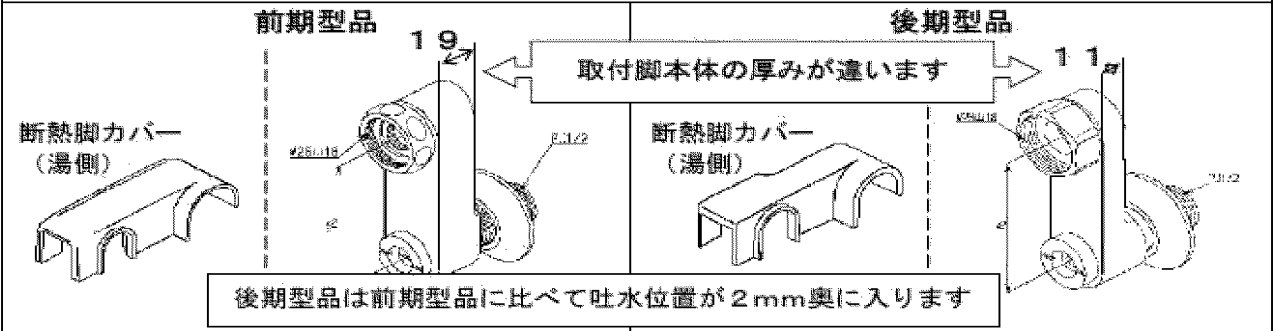

品番	TMNW40JWZ	品名	壁付サーモ13 (シャワバス・マッサージ・クリック・寒) (浴室) (JIS)	3 / 3

金具補修品互換性情報	製品の前期型品・後期型品を識別し、それぞれに対応した補修品を選定してください。	2-A1-0016

件名	水栓取付脚補修時の注意情報		
対象製品	TMF40ARX TMF40AZRKX	TMG40ARX TMG40ARKX	TMJ40ARX TMJ40ARKX 他

新旧製品識別方法