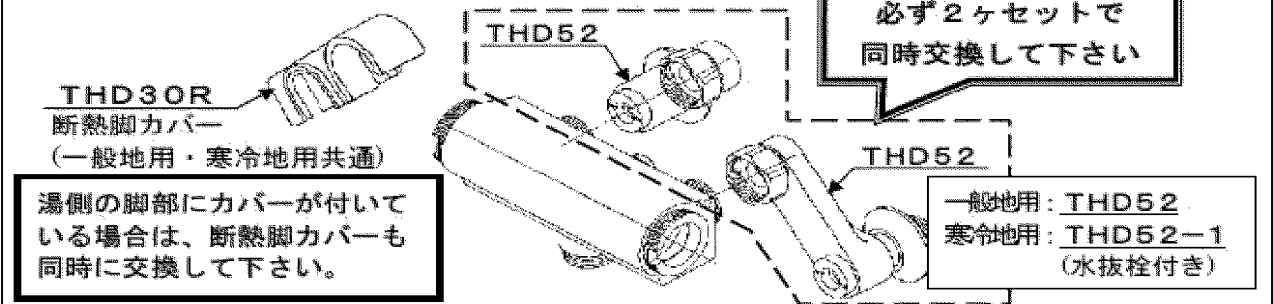

補修品選定

【前期型品の取付脚本体を交換する場合】