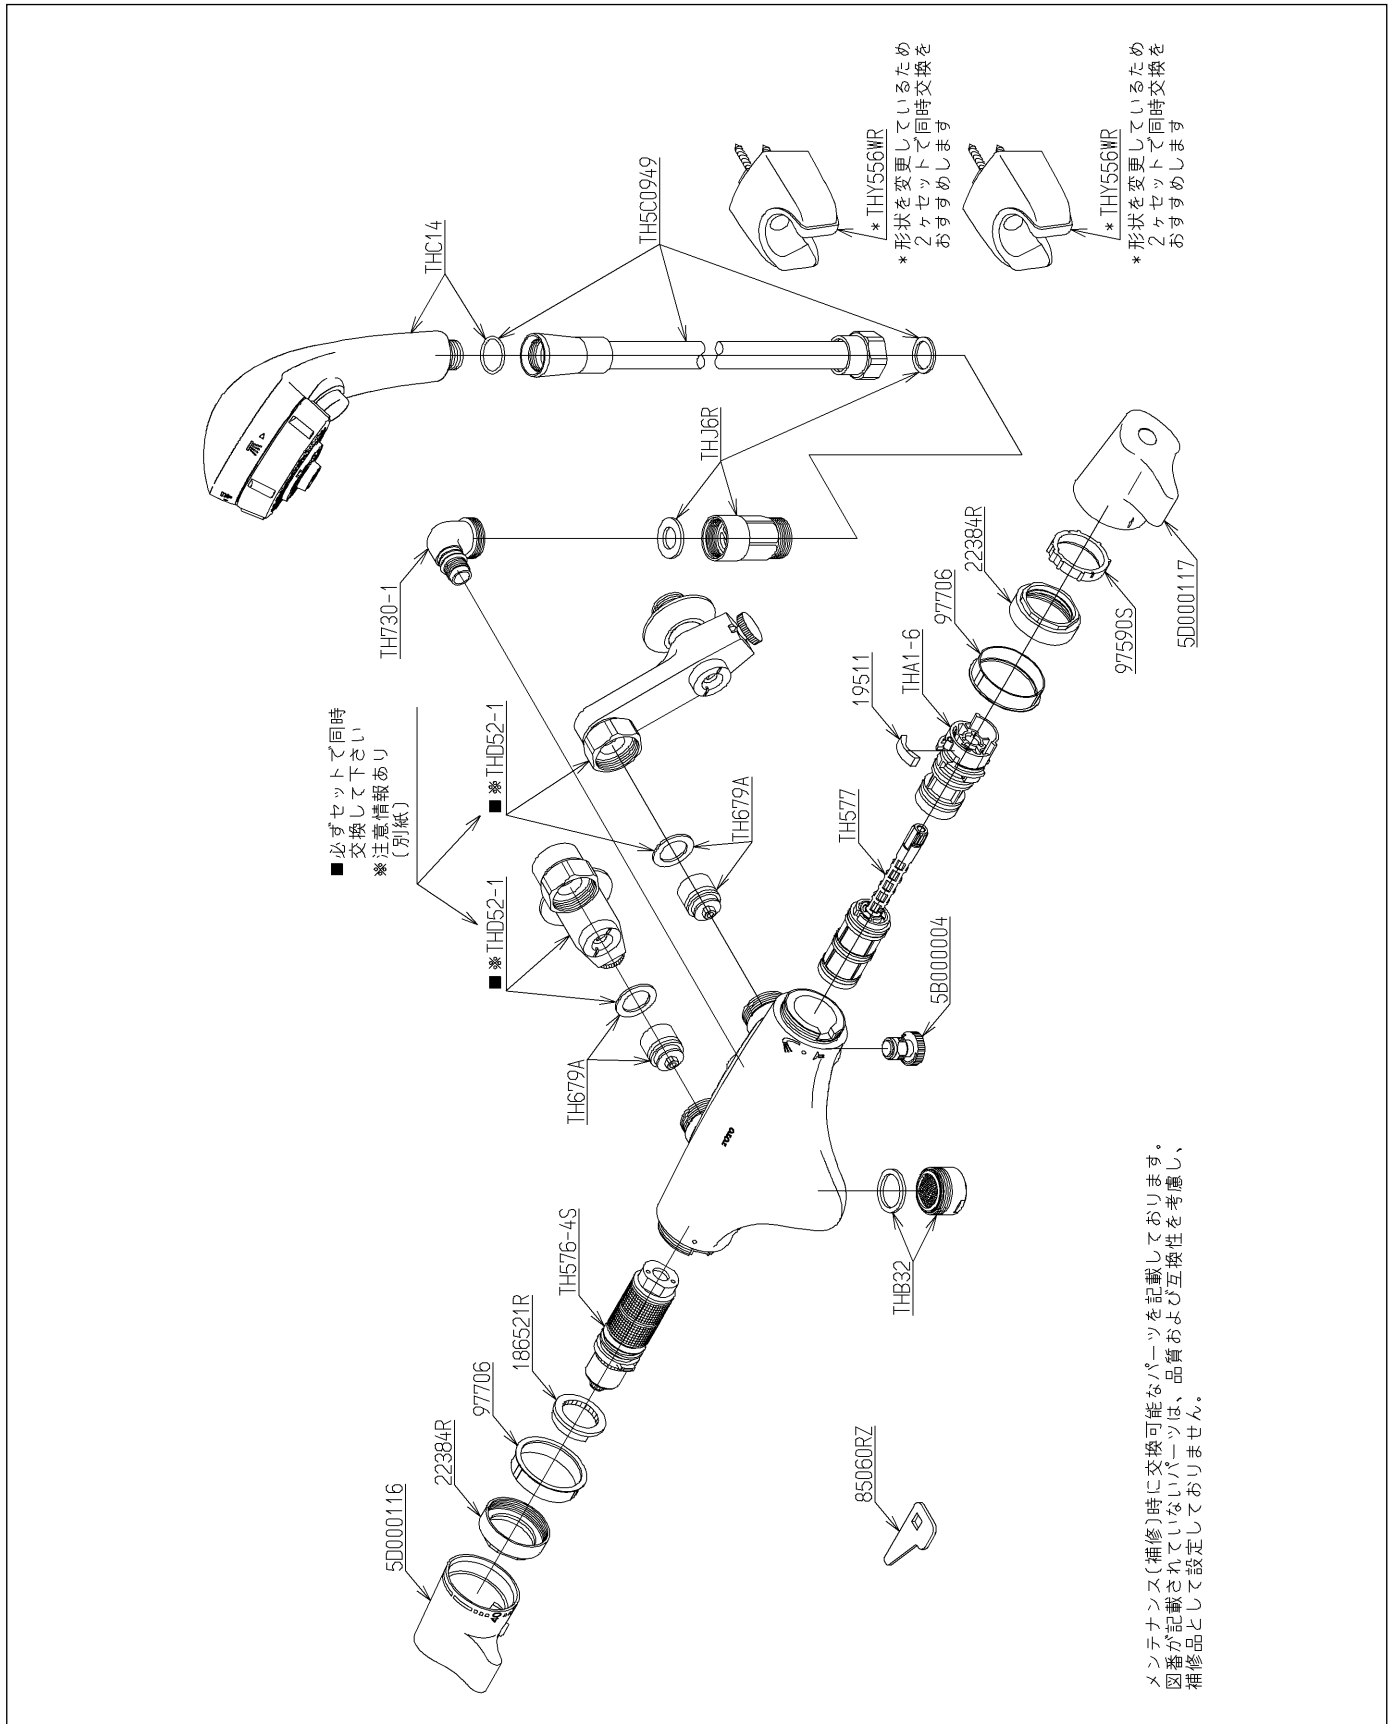

品番	TMNW40JWZ	品名	壁付サーモ13 (シャワバス・マッサージ・クリック・寒) (浴室) (JIS)	1 / 3
----	-----------	----	---	-------

互換性に関する注意情報があります

必ず補修品リストで発注品番(色番、メッキ種別など含む)、数量をご確認ください。
 ただし、タンク、便器などの補修品は発注品番に色番を付加してご発注ください。図中の番号は図番になります。

品番	TMNW40JWZ	品名	壁付サーモ13 (シャワバス・マッサージ・クリック・寒) (浴室) (JIS)	2 / 3
----	-----------	----	---	-------

■互換性に関する注意情報

- ・【金具補修品互換性情報】水栓取付脚補修時の注意情報

■特記事項(1/1)

- ・分解図、補修品リスト、互換性注意情報は最新のものをお使いください。
- ・発注品番の希望小売価格は予告なく変更する場合がありますので、最新の補修品リストをご確認ください。
- ・発注品番欄に 非補修品 と表示のものは、原則として定期的な補修は不要です。要望される場合は製品交換をご検討願います。
- ・分解図中に専用工具の記載がある場合でも、補修品リストに専用工具の記載のない場合は別売品です。
- ・補修品は、外観形状・色調が異なる場合がございます。
- ・図番は分解図中に記載の番号です。補修品を発注する際は「発注品番」に記載の品番でご発注ください。
- ・分解図中に図番があり補修品リストに図番・発注品番の記載のない補修品は、最寄りの取付店・販売店へご依頼してください。

【補修品リスト】 注1：発注品番の数量1個当たりの価格です。

図番	発注品番	品名	希望小売価格 (税込価格)注1	数量	材料	備考
TH576-4S	TH576-4S	温度調節ユニット	¥ 10,200(¥ 11,220)	1		
TH577	TH577	開閉バルブ部	¥ 5,300(¥ 5,830)	1		
TH5C0949	TH5C0949	シャワーホース	¥ 6,650(¥ 7,315)	1		
TH679A	TH679A	逆止弁部	¥ 1,000(¥ 1,100)	2		
TH730-1	TH730-1	シャワーエルボ	¥ 1,950(¥ 2,145)	1		
THA1-6	THA 1-6	スペーサー	¥ 1,800(¥ 1,980)	1		
THB32	THB32	泡まつキャップ	¥ 1,700(¥ 1,870)	1		
THC14	THC14	シャワーヘッド	¥ 22,300(¥ 24,530)	1		
THD52-1	THD52-1	止水栓付取付脚	¥ 9,650(¥ 10,615)	2		
THJ6R	THJ 6R	調圧弁	¥ 5,800(¥ 6,380)	1		
THY556WR	THY556WAR	シャワーハンガー	¥ 3,450(¥ 3,795)	2		
5B000004	TH 5B0004	水抜弁部	¥ 1,150(¥ 1,265)	1		
5D000116	TH 5D0116	温度調節ハンドル部	¥ 6,250(¥ 6,875)	1		
5D000117	TH 5D0117	開閉ハンドル部	¥ 9,450(¥ 10,395)	1		
186521R	TH186521R	ストッパー	¥ 1,950(¥ 2,145)	1	黄銅	
19511	TH19511	スペーサー	¥ 680(¥ 748)	1	銅合金	
22384R	TH22384R	ナット	¥ 1,900(¥ 2,090)	2	黄銅	
85060RZ	TH85060RZ	開閉工具	¥ 160(¥ 176)	1	複合材質	
97590S	TH97590S	ブッシュ	¥ 590(¥ 649)	1	合成樹脂	
97706	TH97706	リング	¥ 1,250(¥ 1,375)	2	合成樹脂	

品番	TMNW40JWZ	品名	壁付サーモ13 (シャワバス・マッサージ・クリック・寒) (浴室) (JIS)	3 / 3
----	-----------	----	---	-------

金具補修品互換性情報	製品の前期型品・後期型品を識別し、それぞれに対応した補修品を選定してください。	2-A1-0016
-------------------	---	-----------

件名	水栓取付脚補修時の注意情報		
対象製品	TMF40ARX TMF40AZRKX	TMG40ARX TMG40ARKX	TMJ40ARX TMJ40ARKX 他