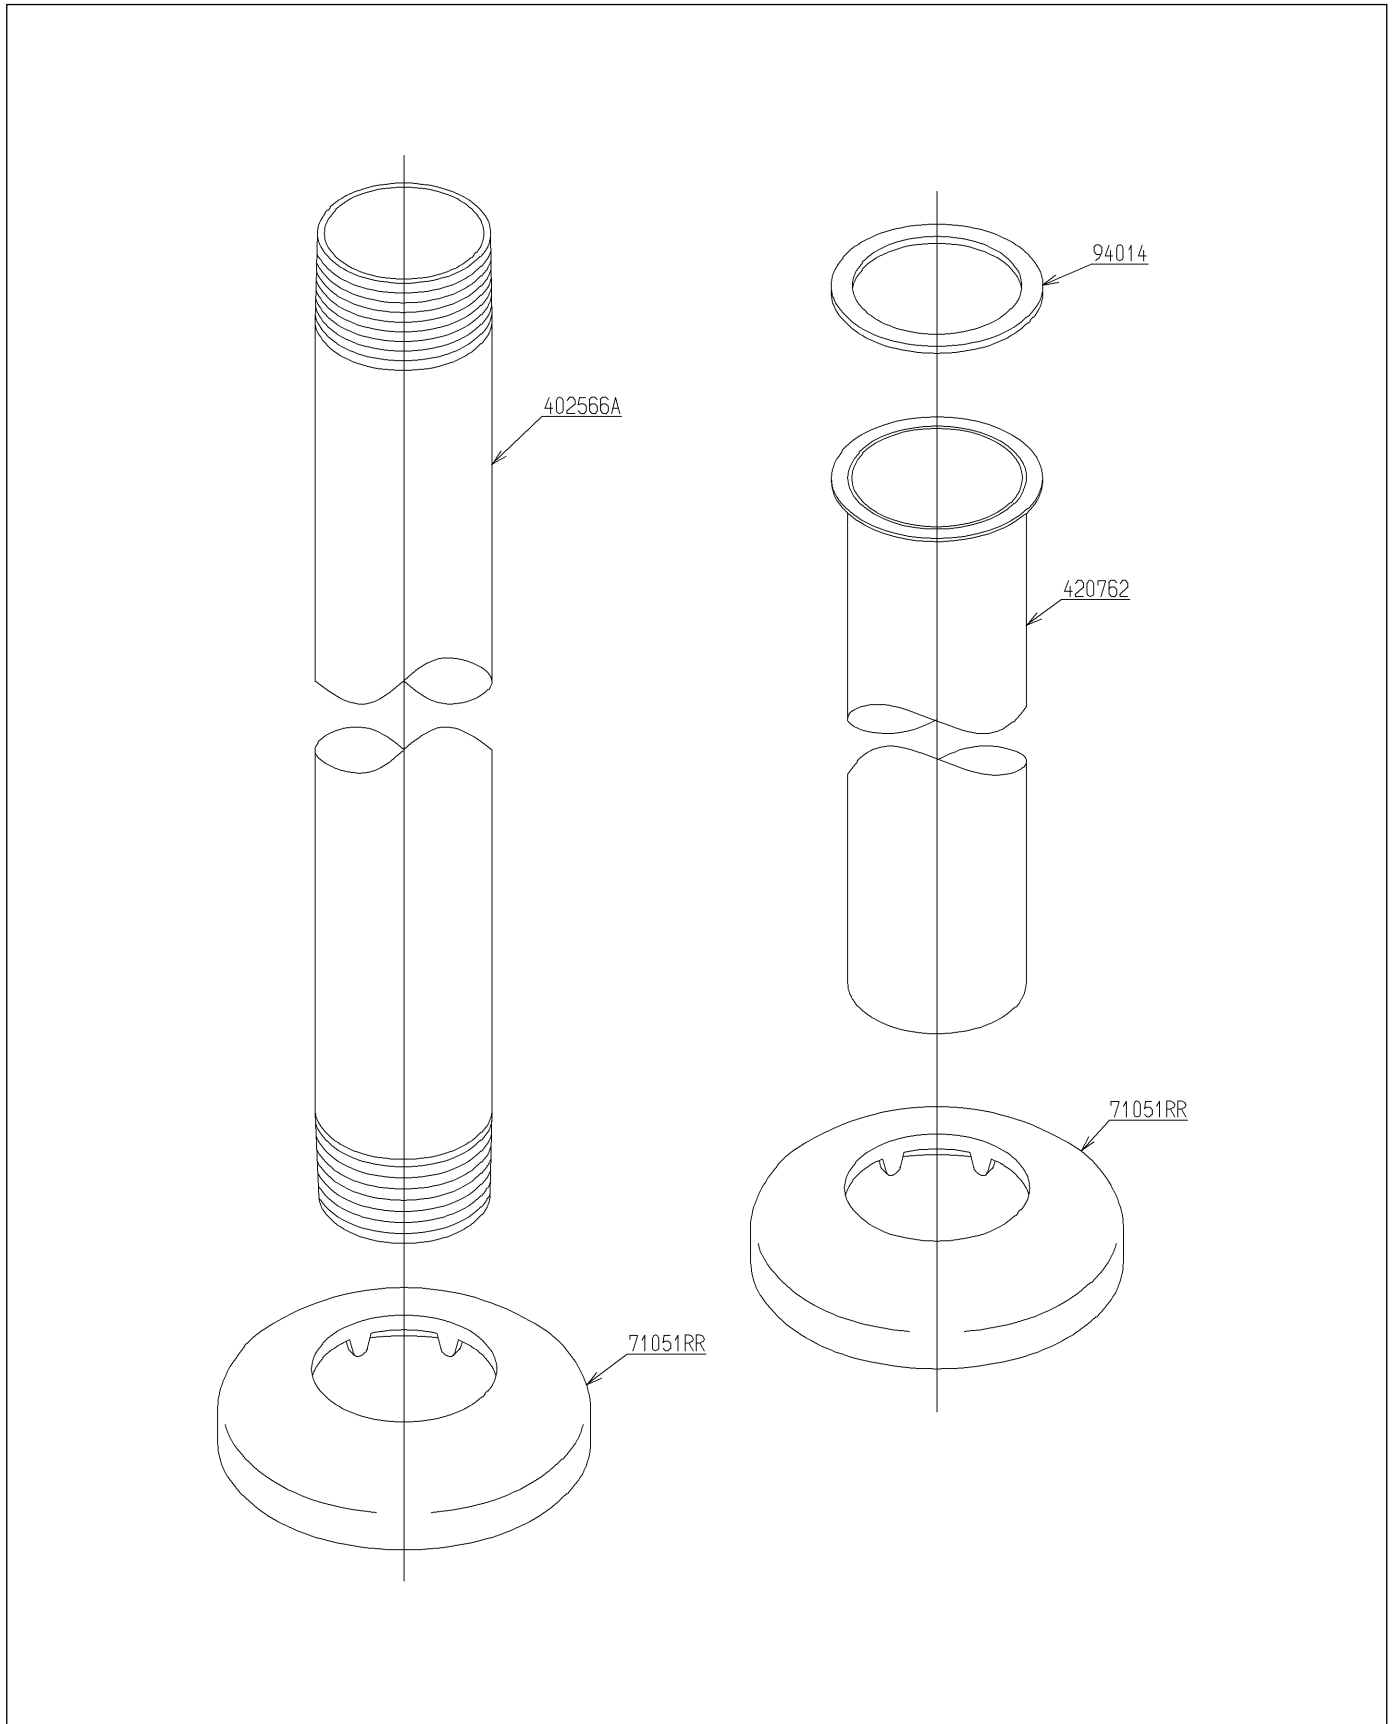

品 番	TSF290B1R	品 名	フラッシュバルブ配管セット	1 / 2
--------	-----------	--------	---------------	-------

必ず補修品リストで発注品番(色番、メッキ種別など含む)、数量をご確認ください。
 ただし、タンク、便器などの補修品は発注品番に色番を付加してご発注ください。図中の番号は図番になります。

品番	TSF290B1R	品名	フラッシュバルブ配管セット	2 / 2
----	-----------	----	---------------	-------

【補修品リスト】 注1：発注品番の数量1個当たりの価格です。

図番	発注品番	品名	希望小売価格 (税込価格)注1	数量	材料	備考
402566A	TH402566A	給水管	¥ 6,600(¥ 7,260)	1	ステンレス鋼	
420762	TH420762	排水管	¥ 3,600(¥ 3,960)	1	黄銅	
71051RR	TH71051RR	カバー	¥ 740(¥ 814)	2	ステンレス鋼	
94014	TH94014	パッキン	¥ 160(¥ 176)	1	ノンアスベスト	