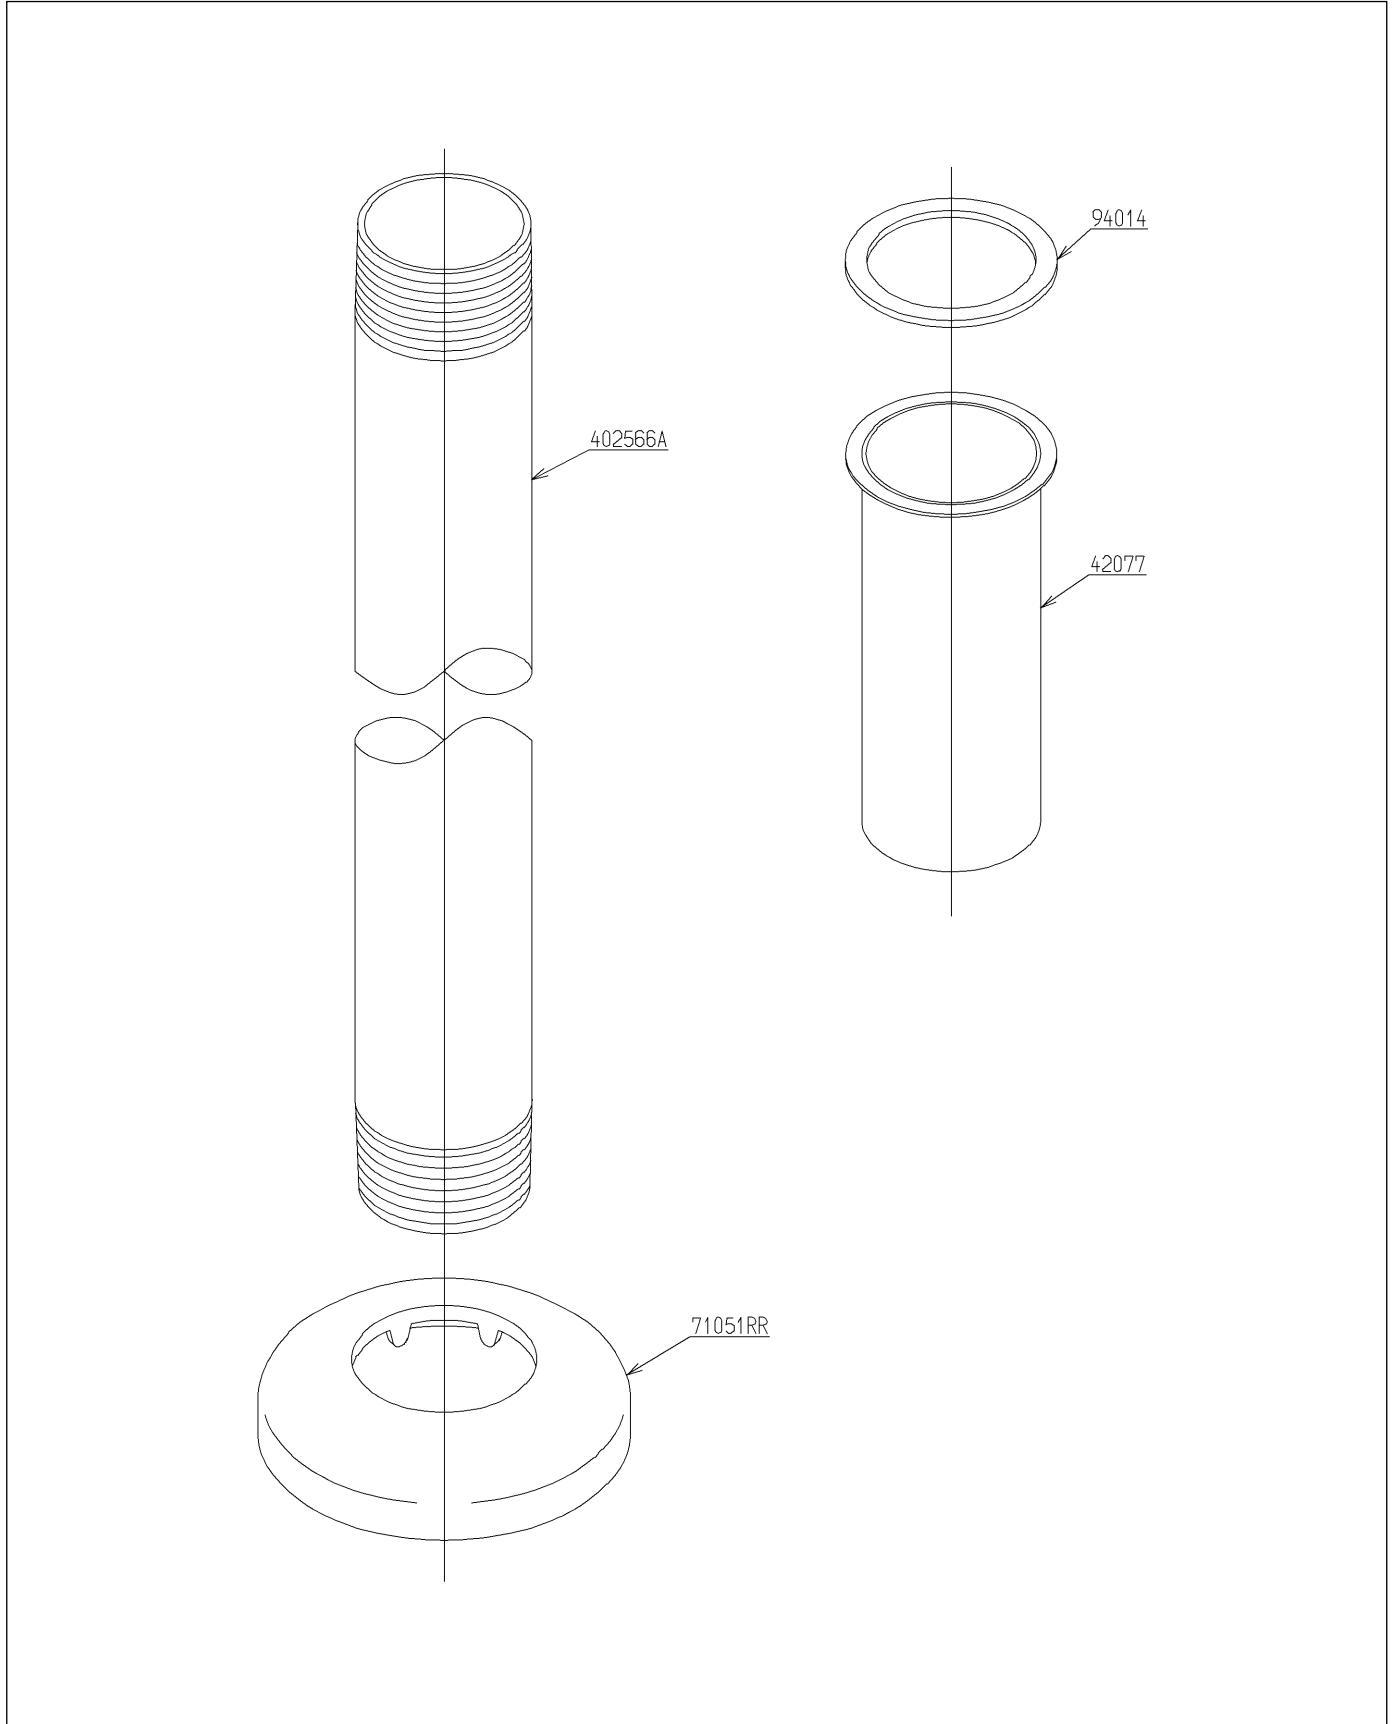

品番	TSF290BDR	品名	フラッシュバルブ配管セット	1 / 2
----	-----------	----	---------------	-------

必ず補修品リストで発注品番(色番、メッキ種別など含む)、数量をご確認ください。  
ただし、タンク、便器などの補修品は発注品番に色番を付加してご発注ください。図中の番号は図番になります。

品番	TSF290BDR	品名	フラッシュバルブ配管セット	2 / 2
----	-----------	----	---------------	-------

【補修品リスト】 注1：発注品番の数量1個当たりの価格です。

図番	発注品番	品名	希望小売価格 (税込価格)注1	数量	材料	備考
402566A	TH402566A	給水管	¥ 6,600(¥ 7,260)	1	ステンレス鋼	
42077	TH42077	排水管	¥ 5,300(¥ 5,830)	1	銅	
71051RR	TH71051RR	カバー	¥ 740(¥ 814)	1	ステンレス鋼	
94014	TH94014	パッキン	¥ 160(¥ 176)	1	ノンアスベスト	