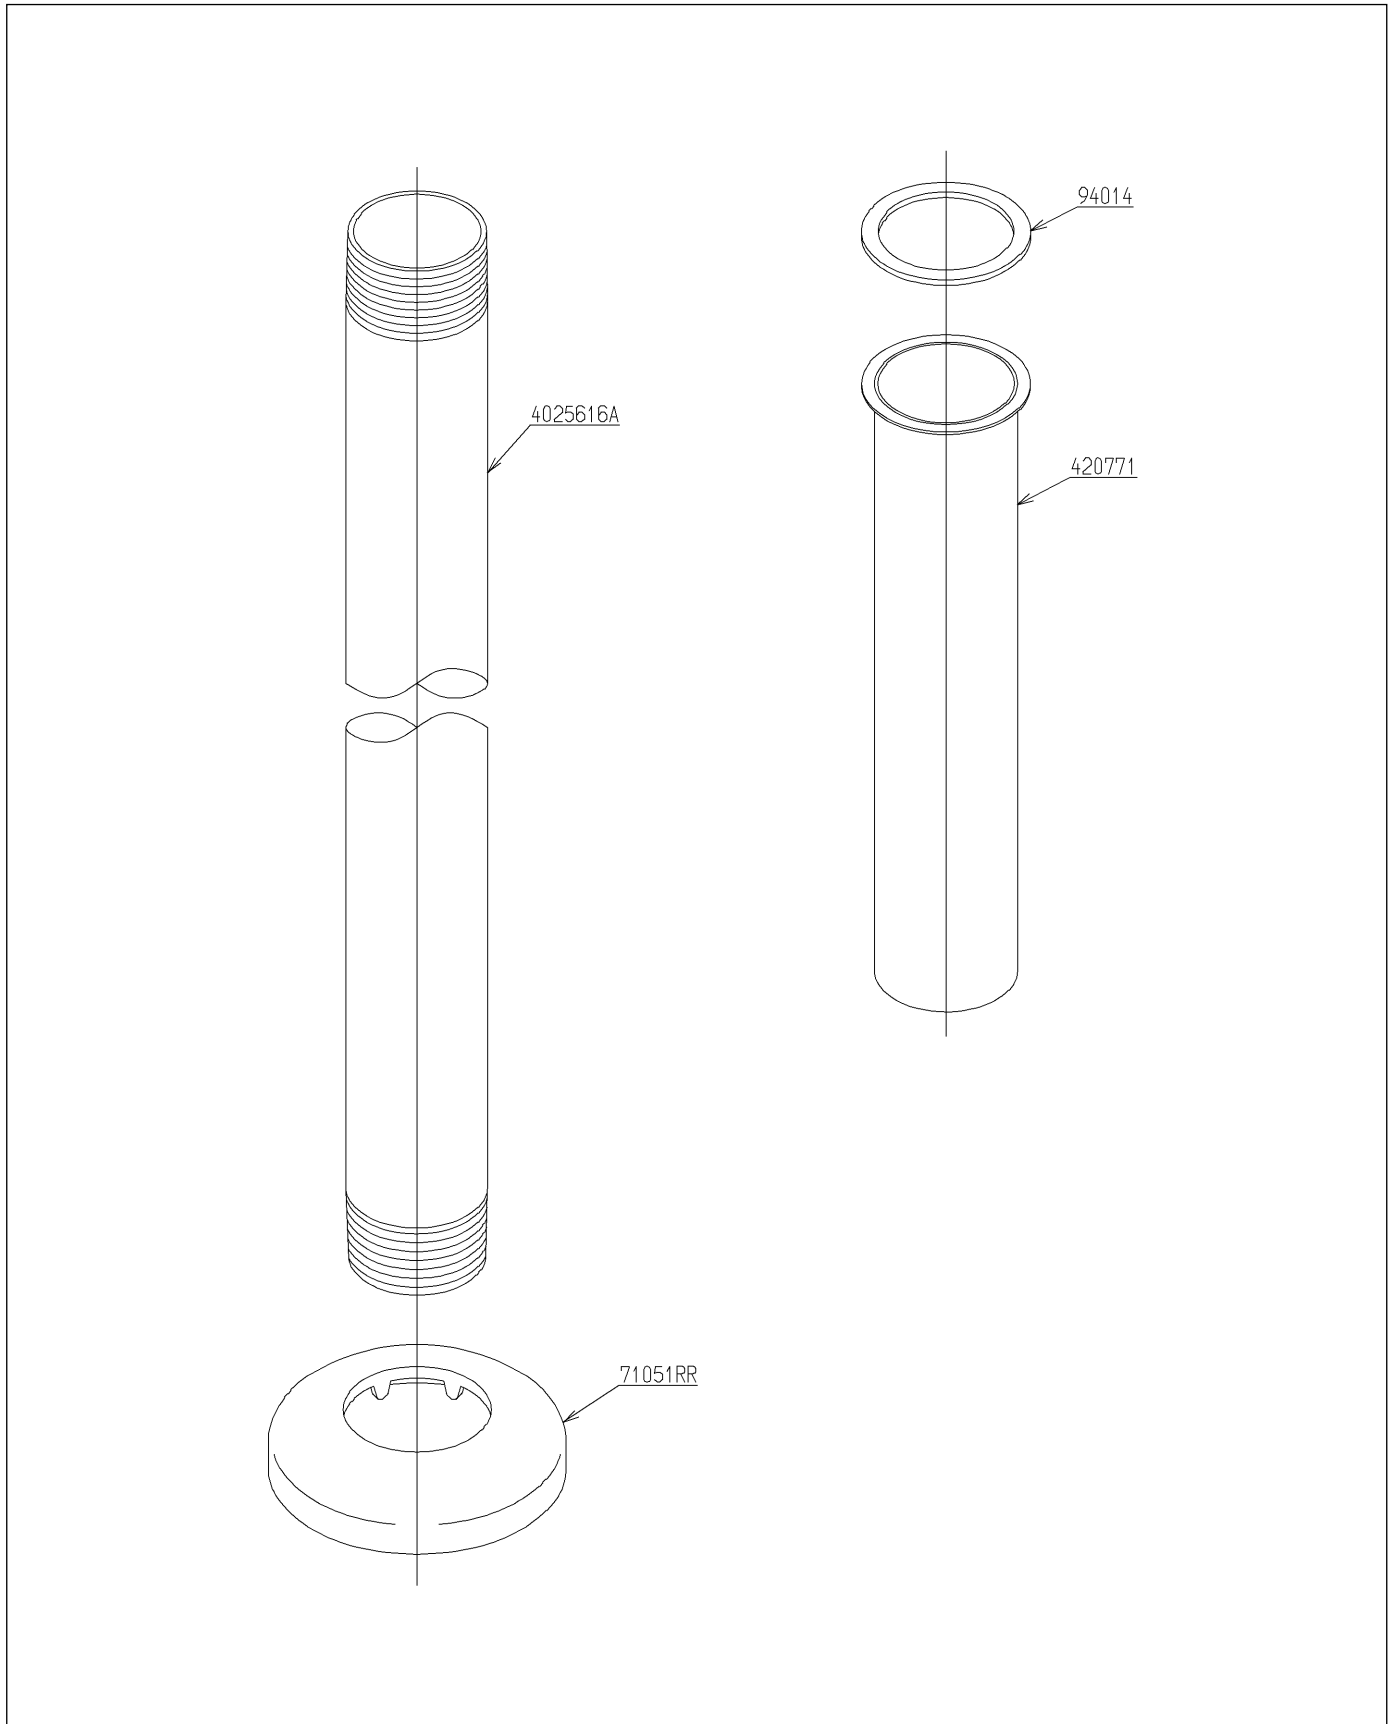

品番	TSF640ADR	品名	フラッシュバルブ配管セット	1 / 2
----	-----------	----	---------------	-------

必ず補修品リストで発注品番(色番、メッキ種別など含む)、数量をご確認ください。
ただし、タンク、便器などの補修品は発注品番に色番を付加してご発注ください。図中の番号は図番になります。

品番	TSF640ADR	品名	フラッシュバルブ配管セット	2 / 2
----	-----------	----	---------------	-------

【補修品リスト】 注1：発注品番の数量1個当たりの価格です。

図番	発注品番	品名	希望小売価格 (税込価格)注1	数量	材料	備考
4025616A	TH4025616A	給水管	¥ 16,900(¥ 18,590)	1	ステンレス鋼	
420771	TH420771	排水管	¥ 7,150(¥ 7,865)	1	銅	
71051RR	TH71051RR	カバー	¥ 740(¥ 814)	1	ステンレス鋼	
94014	TH94014	パッキン	¥ 160(¥ 176)	1	ノンアスベスト	