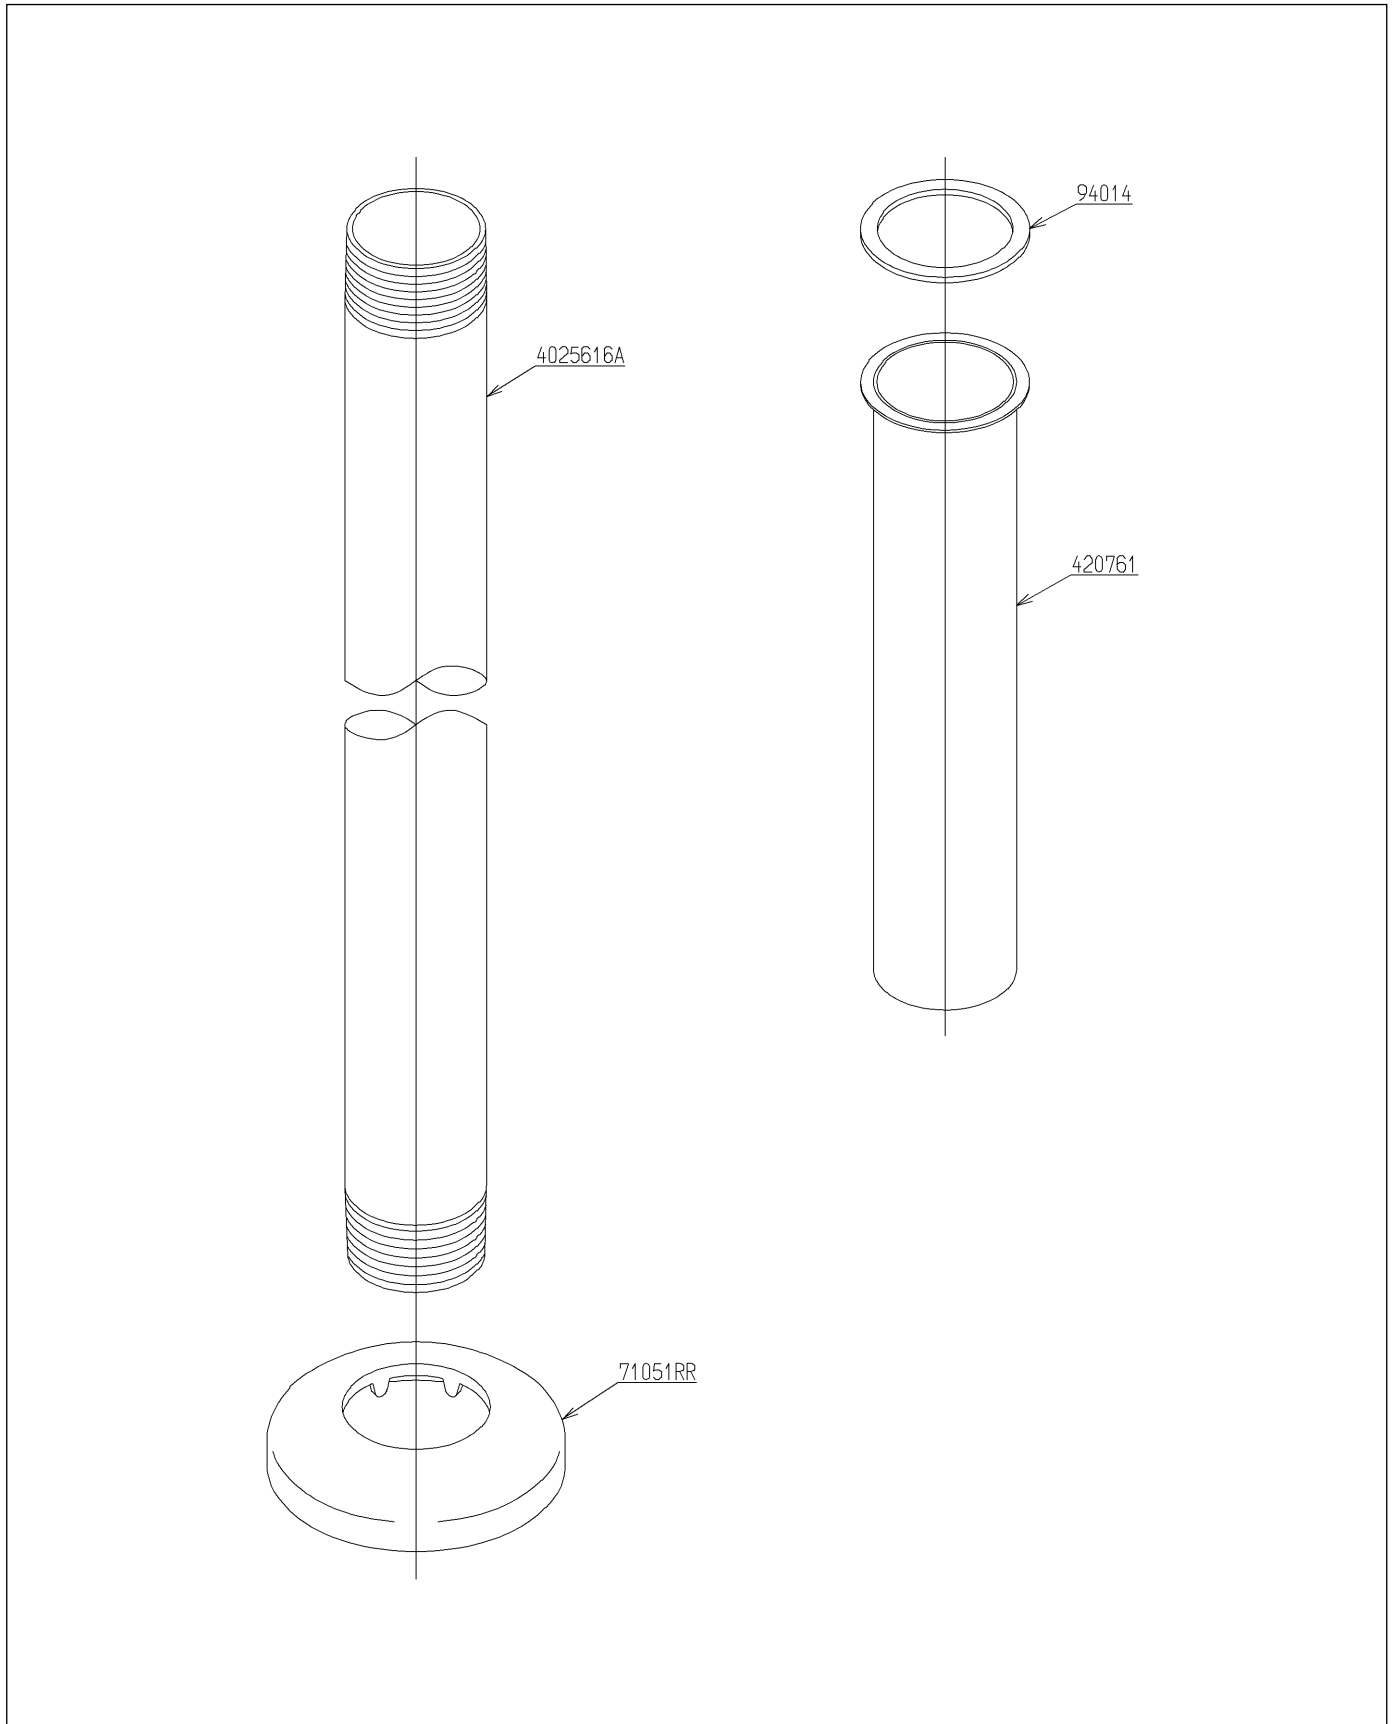

品番	TSF640AR	品名	フラッシュバルブ配管セット	1 / 2
----	----------	----	---------------	-------

必ず補修品リストで発注品番(色番、メッキ種別など含む)、数量をご確認ください。  
ただし、タンク、便器などの補修品は発注品番に色番を付加してご発注ください。図中の番号は図番になります。

品番	TSF640AR	品名	フラッシュバルブ配管セット	2 / 2
----	----------	----	---------------	-------

【補修品リスト】 注1：発注品番の数量1個当たりの価格です。

図番	発注品番	品名	希望小売価格 (税込価格)注1	数量	材料	備考
4025616A	TH4025616A	給水管	¥ 16,900(¥ 18,590)	1	ステンレス鋼	
420761	TH420761	排水管	¥ 3,450(¥ 3,795)	1	黄銅	
71051RR	TH71051RR	カバー	¥ 740(¥ 814)	1	ステンレス鋼	
94014	TH94014	パッキン	¥ 160(¥ 176)	1	ノンアスベスト	