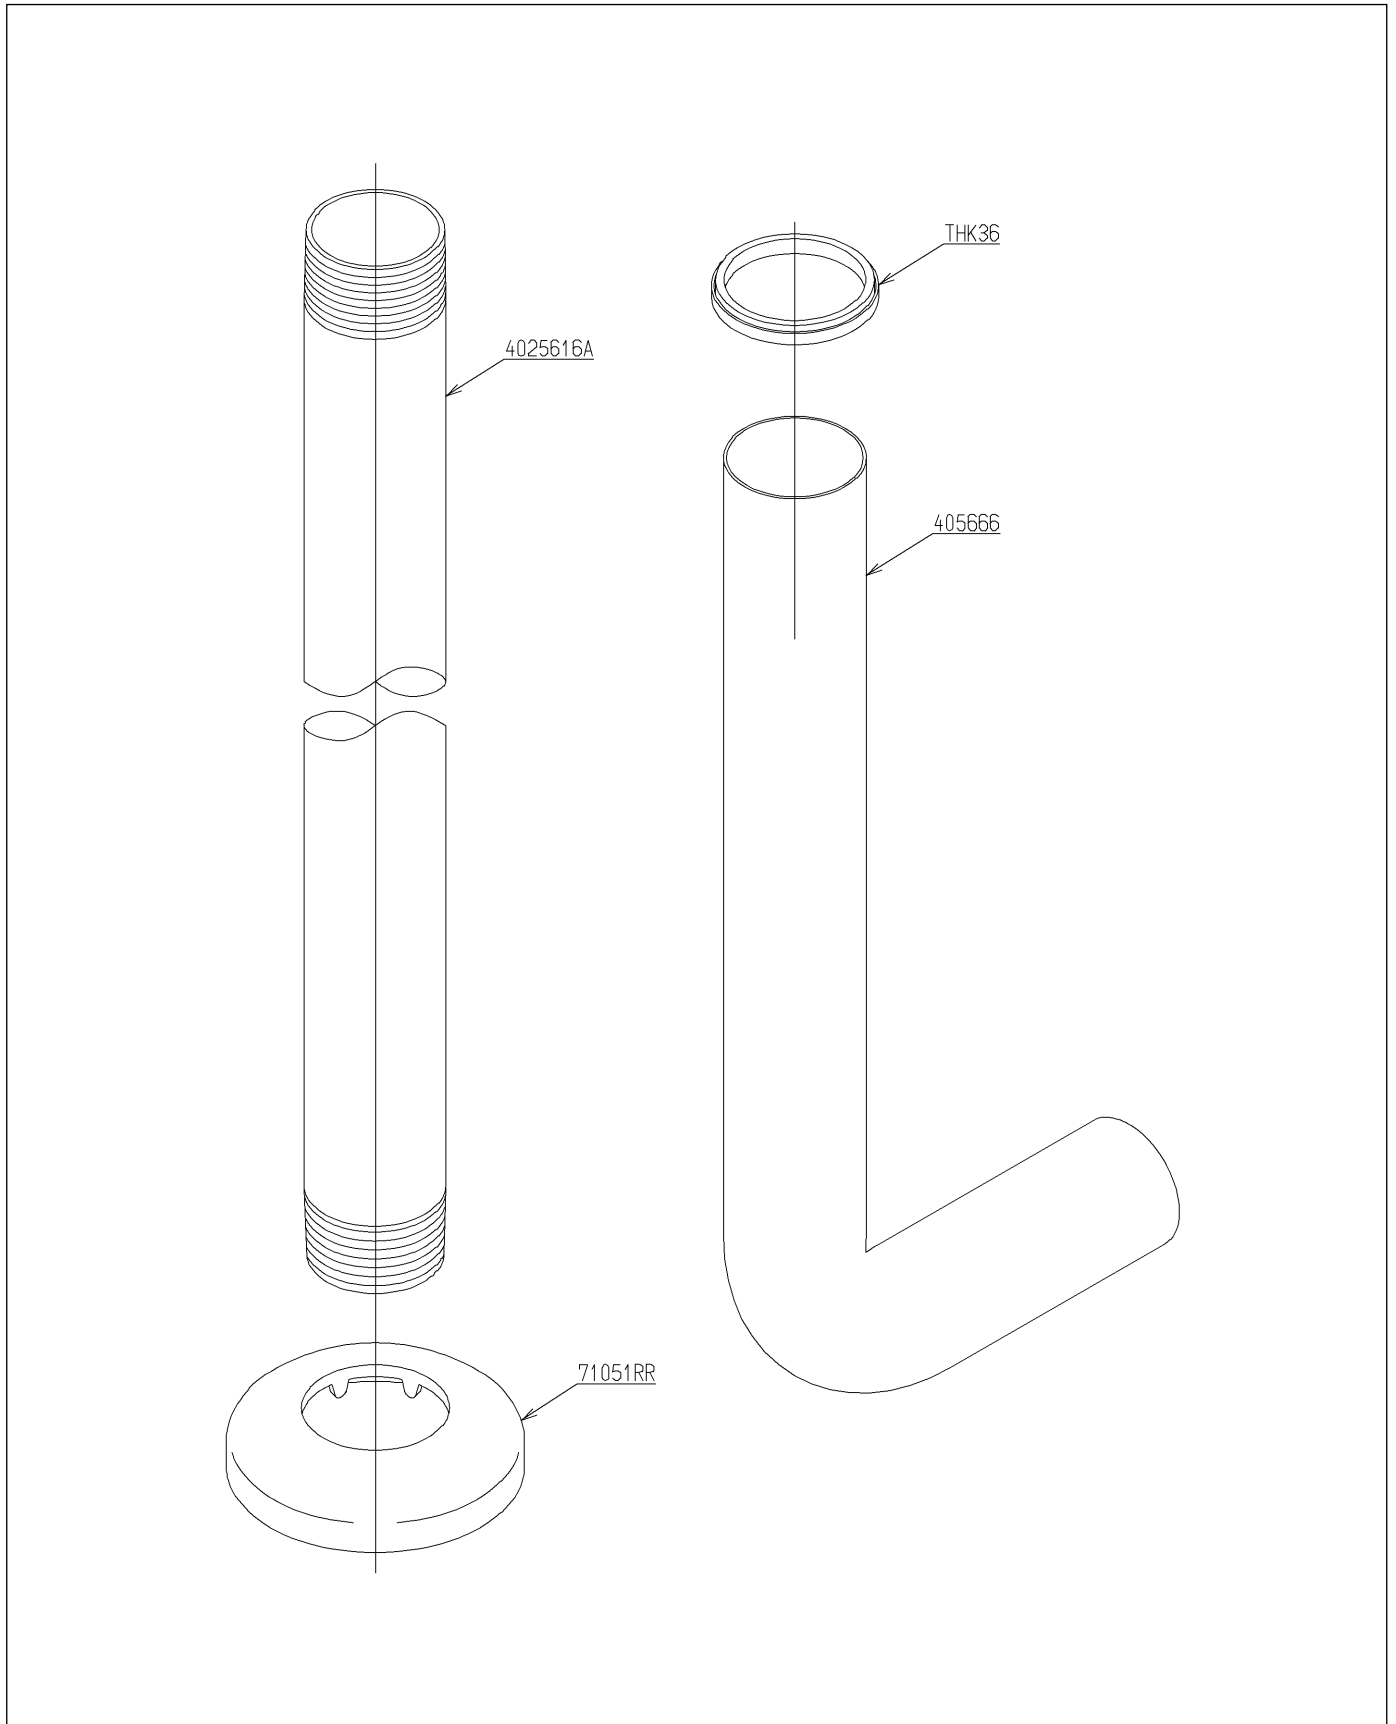

品番	TSF640LDR	品名	フラッシュバルブ配管セット	1 / 2
----	-----------	----	---------------	-------

必ず補修品リストで発注品番(色番、メッキ種別など含む)、数量をご確認ください。  
ただし、タンク、便器などの補修品は発注品番に色番を付加してご発注ください。図中の番号は図番になります。

品番	TSF640LDR	品名	フラッシュバルブ配管セット	2 / 2
----	-----------	----	---------------	-------

【補修品リスト】 注1：発注品番の数量1個当たりの価格です。

図番	発注品番	品名	希望小売価格 (税込価格)注1	数量	材料	備考
THK36	THK36	パッキン	¥ 820(¥ 902)	1		
4025616A	TH4025616A	給水管	¥ 16,900(¥ 18,590)	1	ステンレス鋼	
405666	TH405666	排水管	¥ 9,600(¥ 10,560)	1	銅	
71051RR	TH71051RR	カバー	¥ 740(¥ 814)	1	ステンレス鋼	