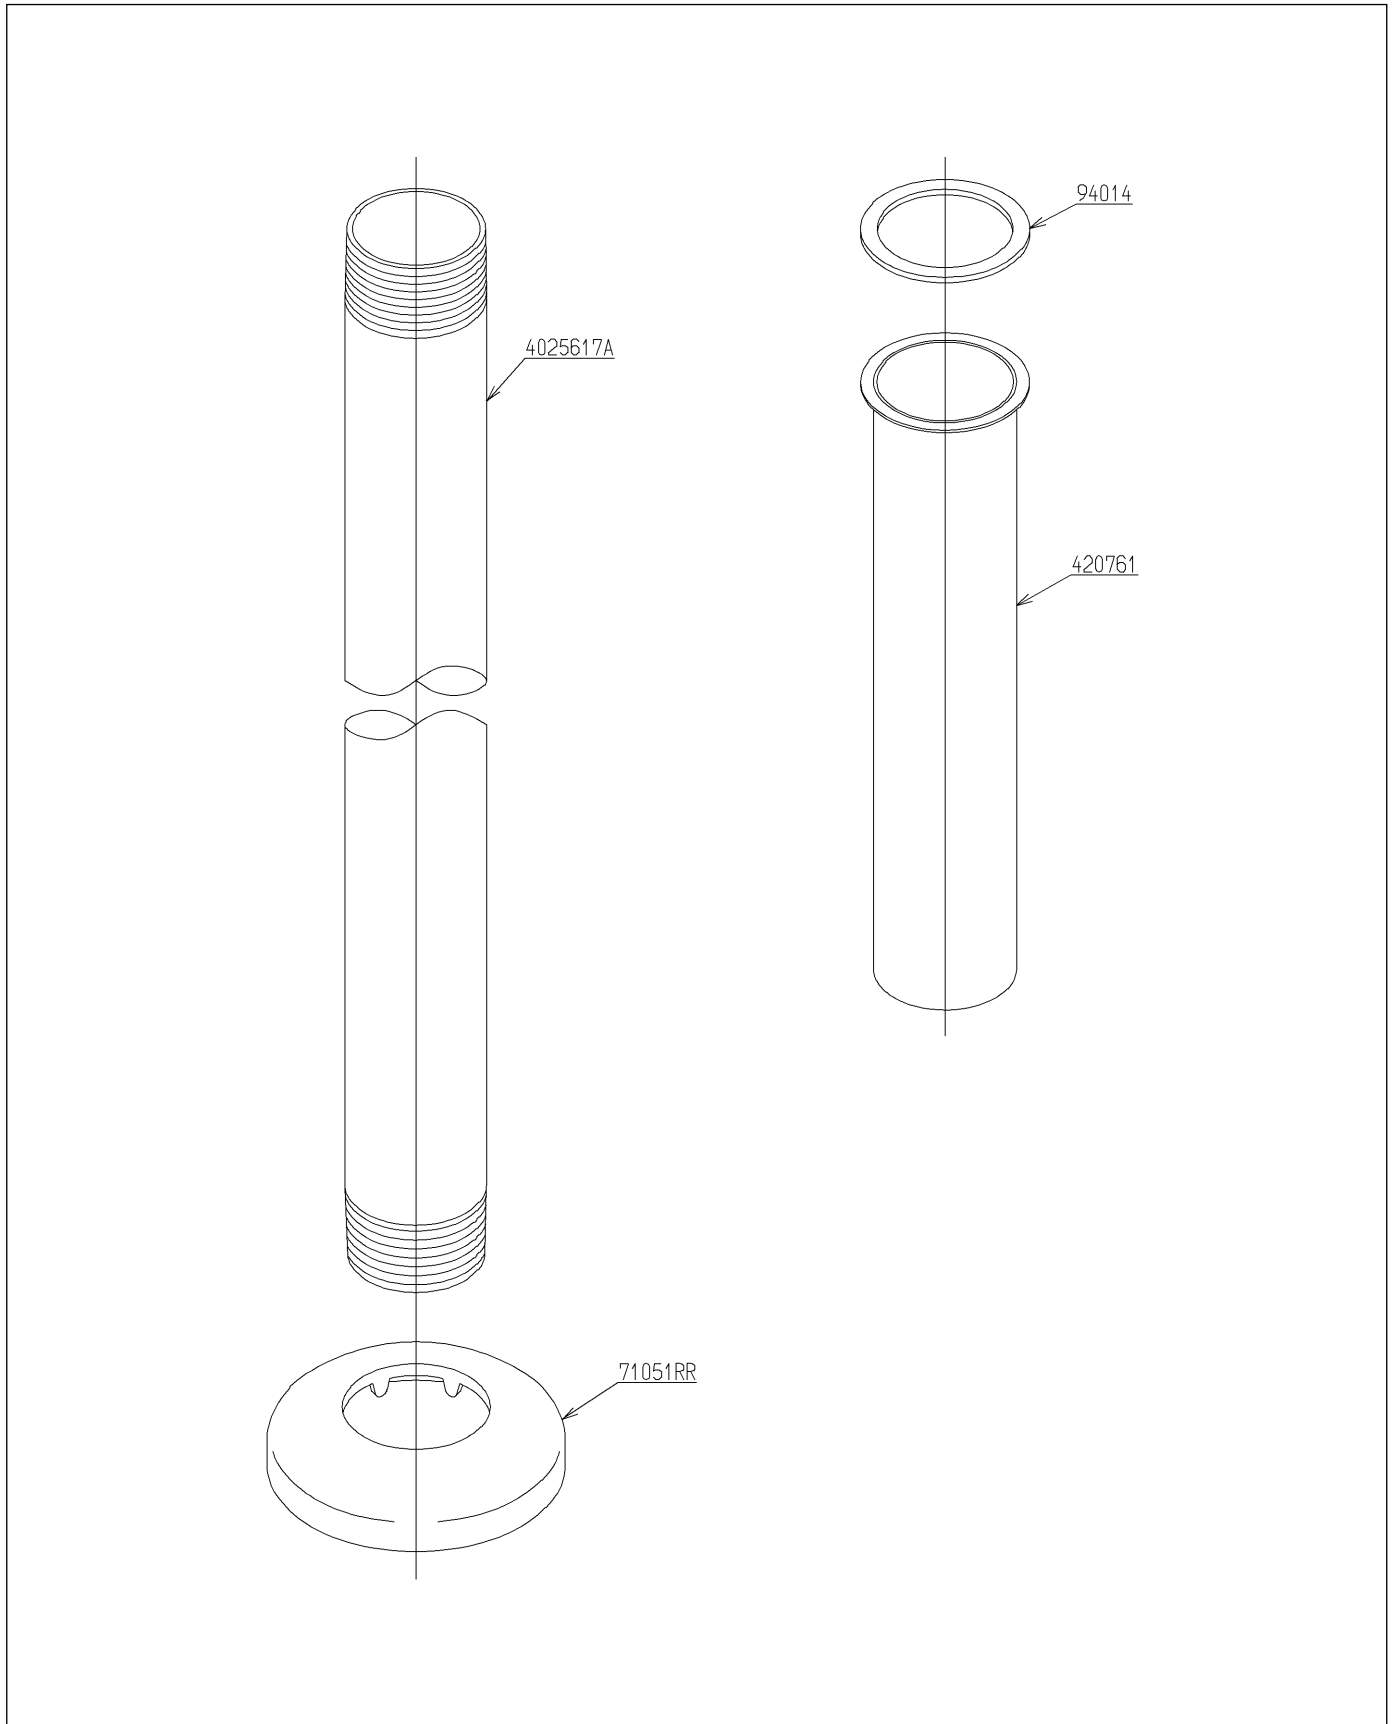

品 番	TSF687A	品 名	フラッシュバルブ配管セット	1 / 2
--------	---------	--------	---------------	-------

必ず補修品リストで発注品番(色番、メッキ種別など含む)、数量をご確認ください。  
 ただし、タンク、便器などの補修品は発注品番に色番を付加してご発注ください。図中の番号は図番になります。

品番	TSF687A	品名	フラッシュバルブ配管セット	2 / 2
----	---------	----	---------------	-------

【補修品リスト】 注1：発注品番の数量1個当たりの価格です。

図番	発注品番	品名	希望小売価格 (税込価格)注1	数量	材料	備考
4025617A	TH4025617A	給水管	¥ 17,700(¥ 19,470)	1	ステンレス鋼	
420761	TH420761	排水管	¥ 3,450(¥ 3,795)	1	黄銅	
71051RR	TH71051RR	カバー	¥ 740(¥ 814)	1	ステンレス鋼	
94014	TH94014	パッキン	¥ 160(¥ 176)	1	ノンアスベスト	