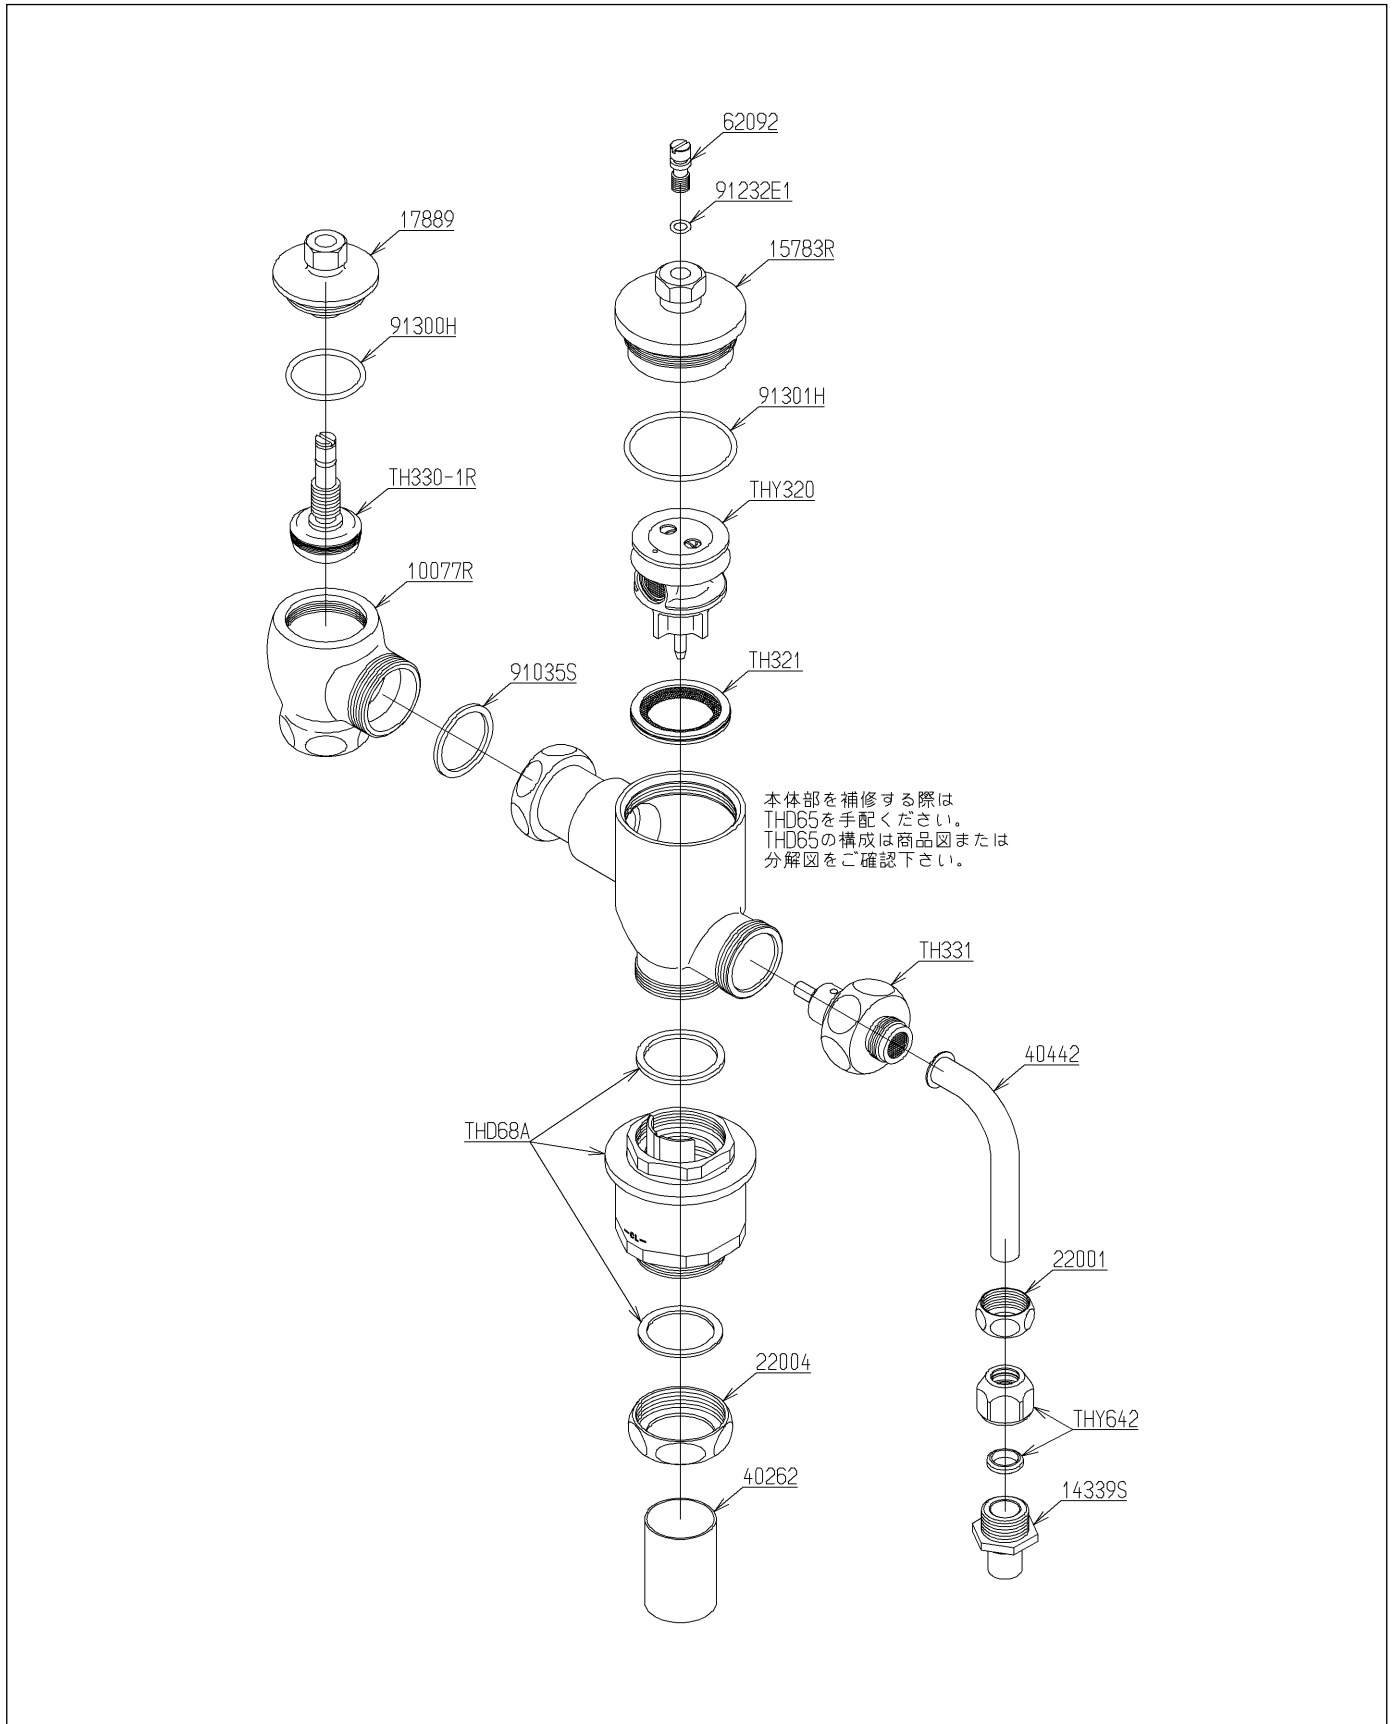

品番	TV140ES	品名	リモコンフラッシュバルブ・VB付隠ぺい（大便器洗浄弁25）（JIS）	1 / 2
----	---------	----	------------------------------------	-------

希望小売価格：-

必ず補修品リストで発注品番（色番、メッキ種別など含む）、数量をご確認ください。
 ただし、タンク、便器などの補修品は発注品番に色番を付加してご発注ください。図中の番号は図番になります。

品番	TV140ES	品名	リモコンフラッシュバルブ・VB付隠ぺい（大便器洗浄弁25）（JIS）	2 / 2
----	---------	----	------------------------------------	-------

■特記事項(1/1)

- ・分解図、補修品リスト、互換性注意情報は最新のものをお使いください。
- ・発注品番の希望小売価格は予告なく変更する場合がありますので、最新の補修品リストをご確認ください。
- ・発注品番欄に「非補修品」と表示のものは、原則として定期的な補修は不要です。要望される場合は製品交換をご検討願います。
- ・分解図中に専用工具の記載がある場合でも、補修品リストに専用工具の記載のない場合は別売品です。
- ・補修品は、外観形状・色調が異なる場合がございます。
- ・図番は分解図中に記載の番号です。補修品を発注する際は、「発注品番」に記載の品番でご発注ください。
- ・分解図中に図番があり補修品リストに図番・発注品番の記載のない補修品は、最寄りの取付店・販売店へご依頼してください。

【補修品リスト】 注1：発注品番の数量1個当たりの価格です。

図番	発注品番	品名	希望小売価格 (税込価格)注1	数量	材料	備考
14339S	TH14339S	継手	¥ 2,700(¥ 2,970)	1		
15783R	TH15783RA	ふた	¥ 4,300(¥ 4,730)	1		
17889	TH17889A	スピンドルガイド	¥ 2,350(¥ 2,585)	1		
22001	TH22001	袋ナット20. 9	¥ 230(¥ 253)	1		
22004	TH22004	袋ナット40	¥ 600(¥ 660)	1		
TH321	TH321	シートパッキン部	¥ 1,000(¥ 1,100)	1		
TH330-1R	TH330-2R	スピンドル部	¥ 5,800(¥ 6,380)	1		
TH331	TH331	押し棒部	¥ 7,800(¥ 8,580)	1		
62092	TH62092A	調節ねじ	¥ 200(¥ 220)	1		
91035S	TH91035S	パッキン	¥ 160(¥ 176)	1		
91232E1	TH91232E1	Oリング	¥ 160(¥ 176)	1		
91300H	TH91300H	Oリング	¥ 160(¥ 176)	1		
91301H	TH91301H	Oリング	¥ 160(¥ 176)	1		
THD68A	THD68A	バキュームブレーカー	¥ 7,750(¥ 8,525)	1		
THY320	THY320	ピストンバルブ部	¥ 4,650(¥ 5,115)	1		
THY642	THY642	テーパリング部	¥ 1,600(¥ 1,760)	1		