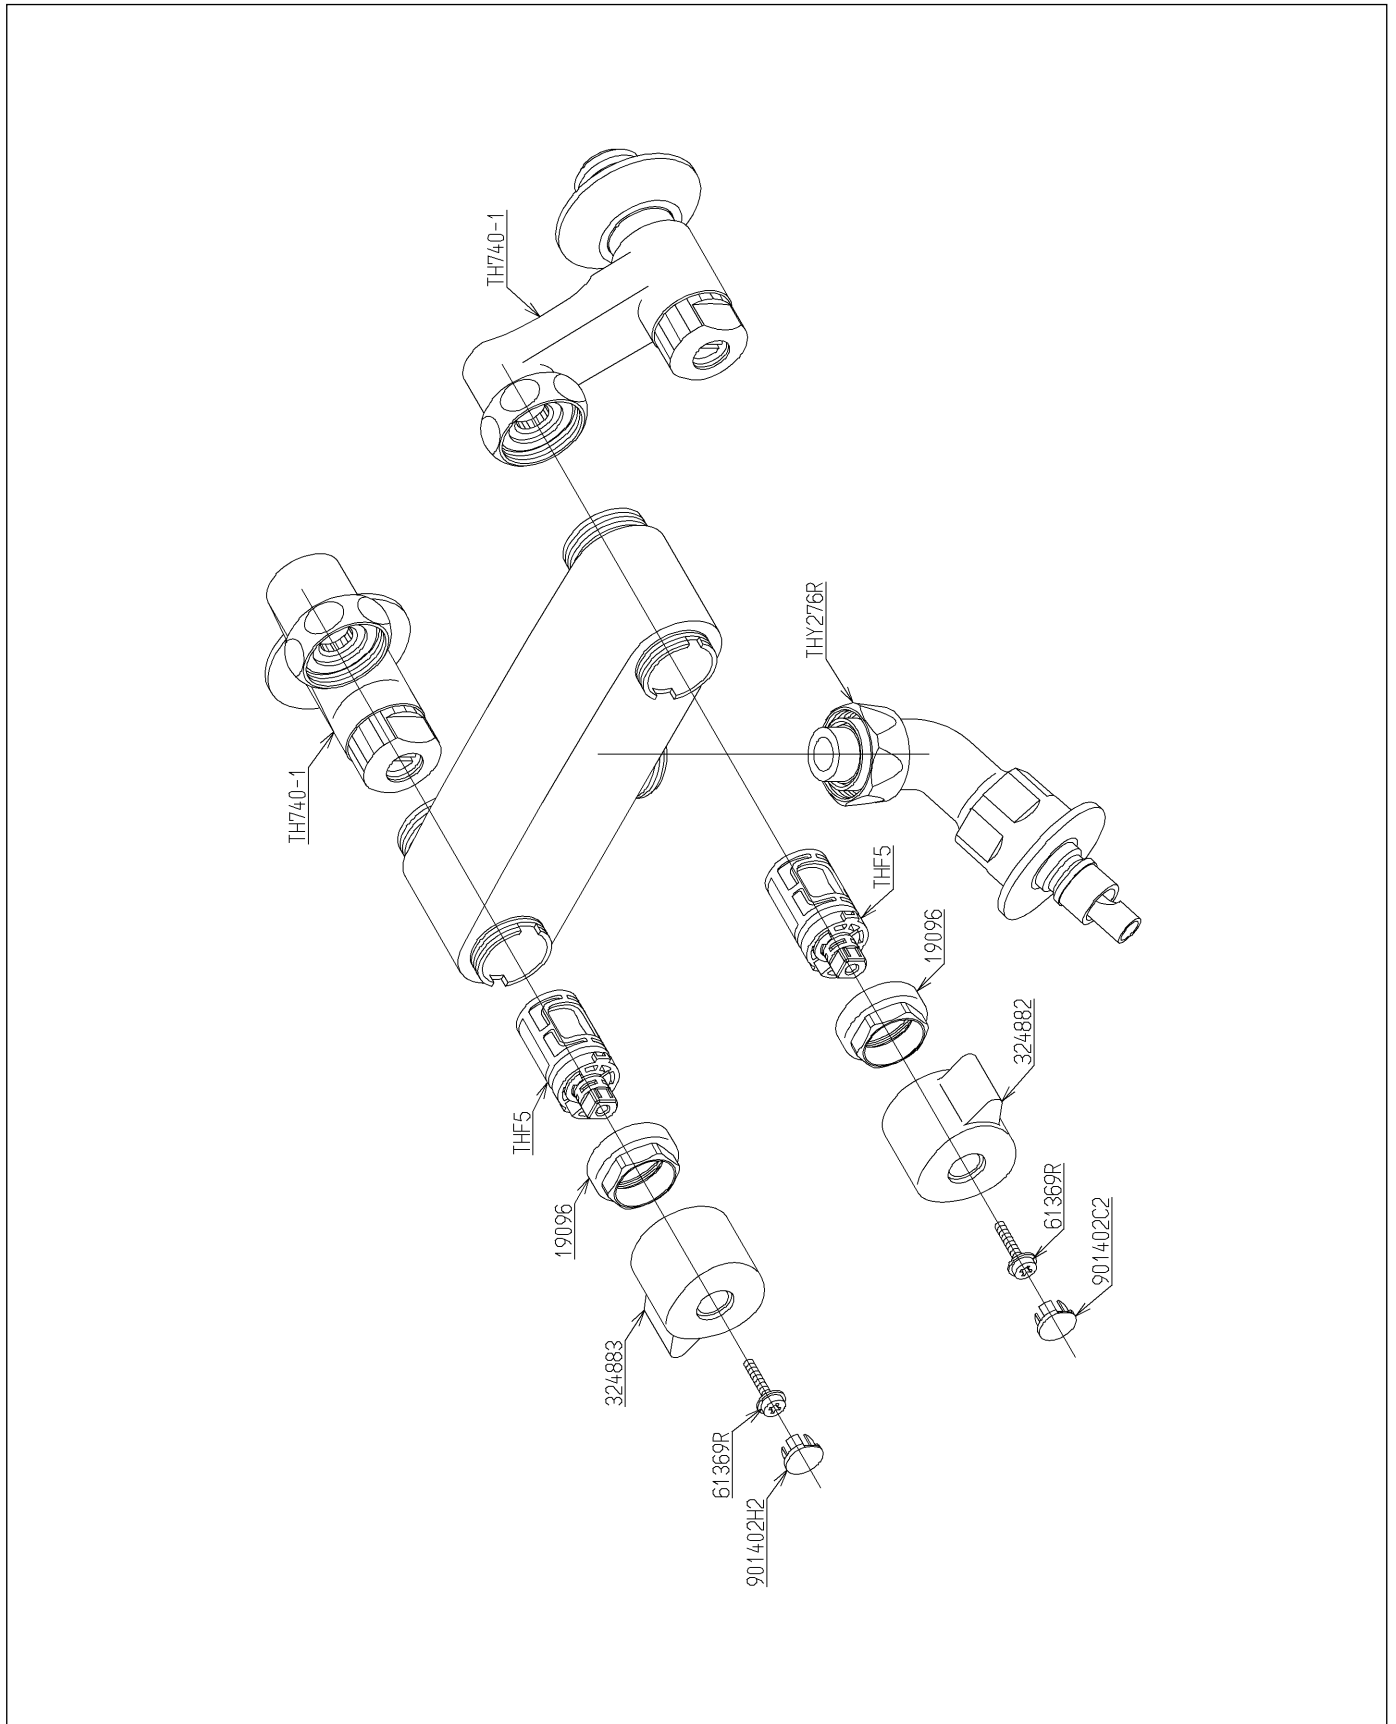

品番	TW 21RZ	品名	洗濯機用壁付2ハンドル混合水栓	1 / 2
----	---------	----	-----------------	-------

必ず補修品リストで発注品番(色番、メッキ種別など含む)、数量をご確認ください。
 ただし、タンク、便器などの補修品は発注品番に色番を付加してご発注ください。図中の番号は図番になります。

品番	TW 21RZ	品名	洗濯機用壁付2ハンドル混合水栓	2 / 2
----	---------	----	-----------------	-------

■特記事項(1/1)

- ・分解図、補修品リスト、互換性注意情報は最新のものをお使いください。
- ・発注品番の希望小売価格は予告なく変更する場合がありますので、最新の補修品リストをご確認ください。
- ・発注品番欄に「非補修品」と表示のものは、原則として定期的な補修は不要です。要望される場合は製品交換をご検討願います。
- ・分解図中に専用工具の記載がある場合でも、補修品リストに専用工具の記載のない場合は別売品です。
- ・補修品は、外觀形状・色調が異なる場合がございます。
- ・図番は分解図中に記載の番号です。補修品を発注する際は「発注品番」に記載の品番でご発注ください。
- ・分解図中に図番があり補修品リストに図番・発注品番の記載のない補修品は、最寄りの取付店・販売店へご依頼してください。

【補修品リスト】 注1：発注品番の数量1個当たりの価格です。

図番	発注品番	品名	希望小売価格 (税込価格)注1	数量	材料	備考
TH740-1	TH740-1	止水栓付取付脚	¥ 8,150(¥ 8,965)	2		
THF5	THF 5	開閉バルブ部	¥ 1,950(¥ 2,145)	2		
THY276R	THY276R	緊急止水弁付き回転スパウト	¥ 5,000(¥ 5,500)	1		
19096	TH19096	ナット	¥ 710(¥ 781)	2	黄銅	
324882	TH324882	レバーハンドル	¥ 820(¥ 902)	1	合成樹脂	
324883	TH324883	レバーハンドル	¥ 710(¥ 781)	1	合成樹脂	
61369R	TH61369R	座付なベタツピンねじ4×16	¥ 200(¥ 220)	2	ステンレス鋼	
901402C2	TH901402C2	インデックス	¥ 180(¥ 198)	1	合成樹脂	
901402H2	TH901402H2	インデックス	¥ 180(¥ 198)	1	合成樹脂	