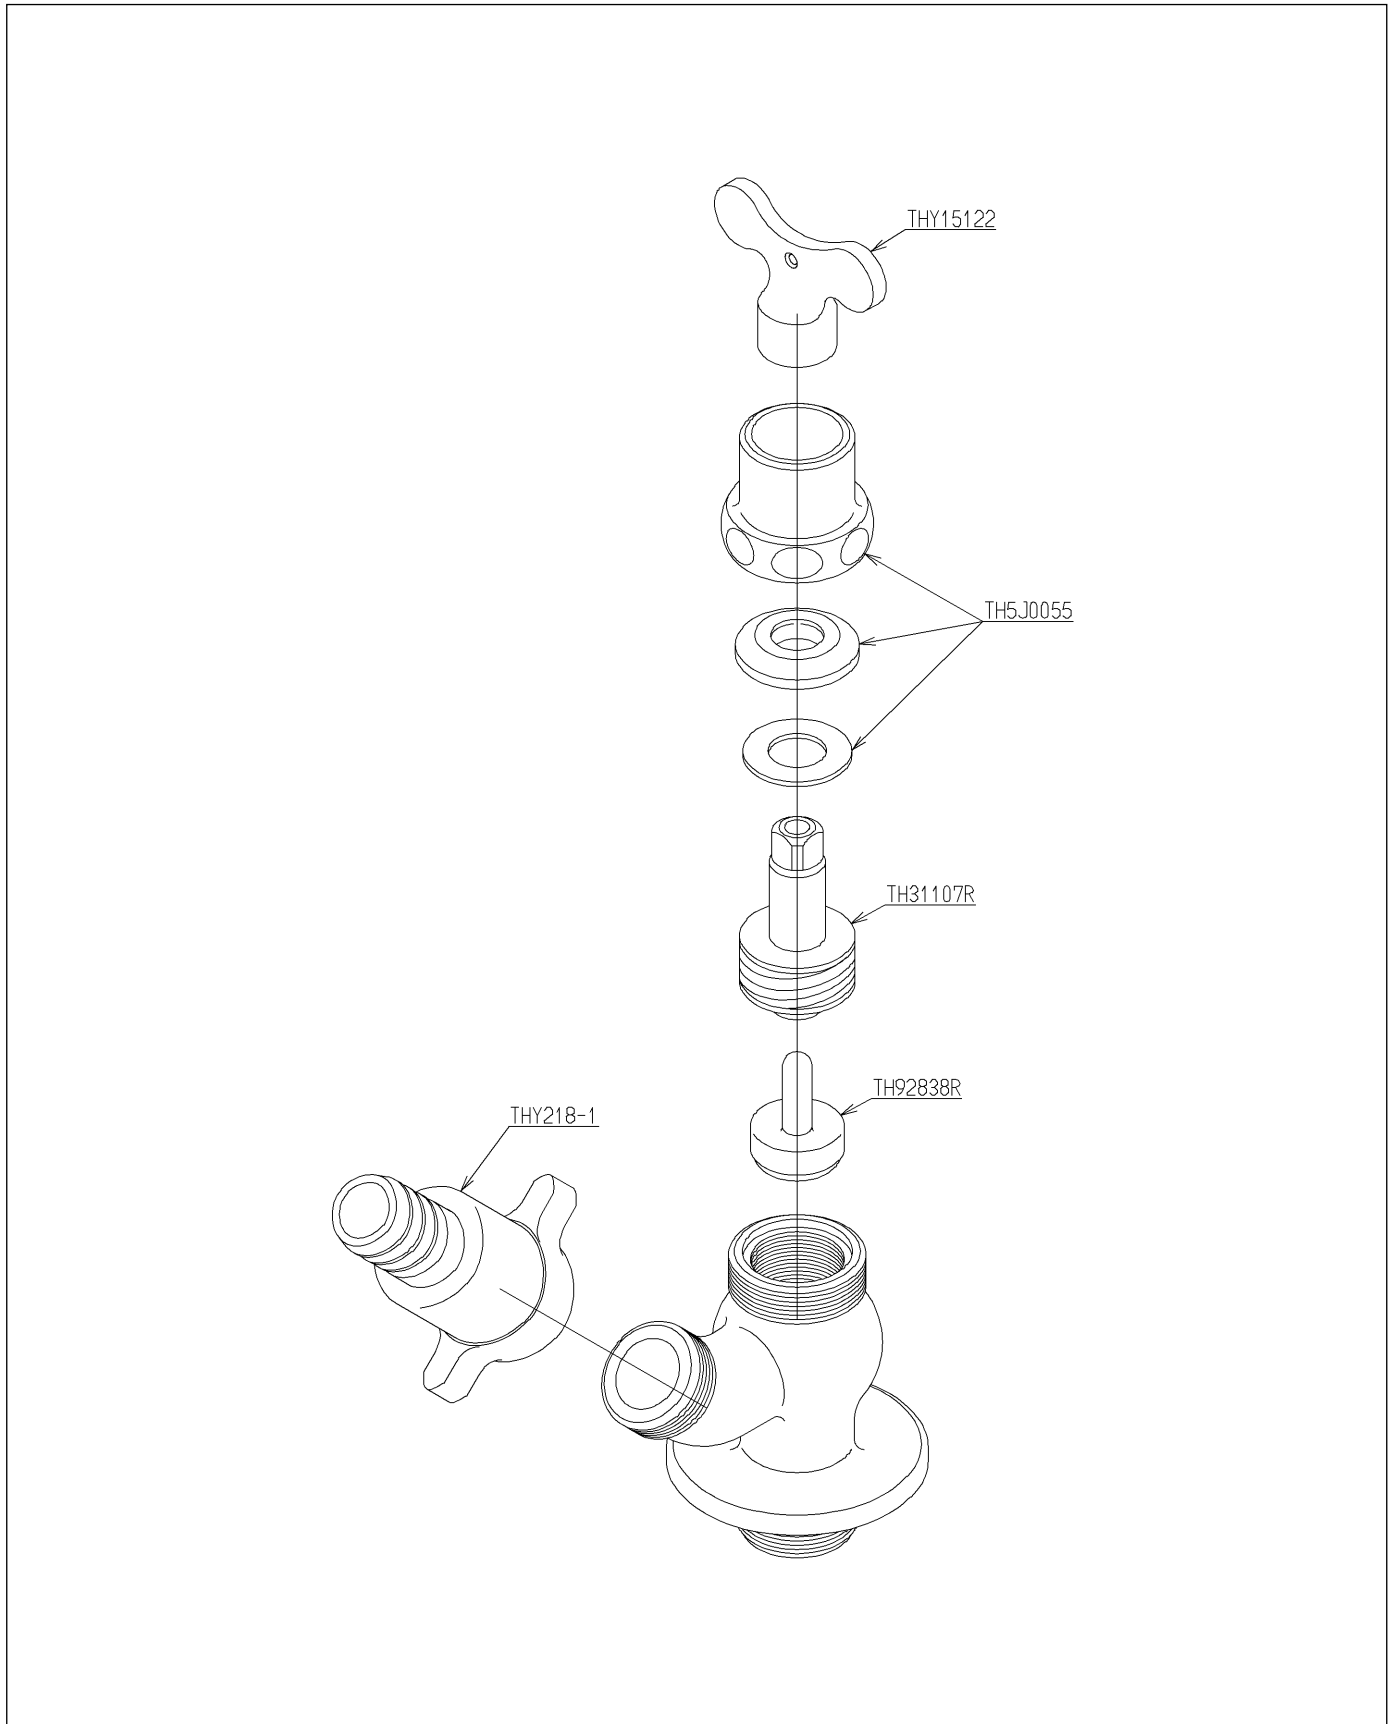

品番	T 27CH13	品名	立水栓13 (ホース接続・散水) (JIS)	1 / 2
----	----------	----	------------------------	-------

必ず補修品リストで発注品番(色番、メッキ種別など含む)、数量をご確認ください。  
 ただし、タンク、便器などの補修品は発注品番に色番を付加してご発注ください。図中の番号は図番になります。

品番	T 27CH13	品名	立水栓13 (ホース接続・散水) (JIS)	2 / 2
----	----------	----	------------------------	-------

■特記事項 (1/1)

- ・分解図、補修品リスト、互換性注意情報は最新のものをお使いください。
- ・発注品番の希望小売価格は予告なく変更する場合がありますので、最新の補修品リストをご確認ください。
- ・発注品番欄に「非補修品」と表示のものは、原則として定期的な補修は不要です。要望される場合は製品交換をご検討願います。
- ・分解図中に専用工具の記載がある場合でも、補修品リストに専用工具の記載のない場合は別売品です。
- ・補修品は、外觀形状・色調が異なる場合がございます。
- ・図番は分解図中に記載の番号です。補修品を発注する際は「発注品番」に記載の品番でご発注ください。
- ・分解図中に図番があり補修品リストに図番・発注品番の記載のない補修品は、最寄りの取付店・販売店へご依頼してください。

【補修品リスト】 注1：発注品番の数量1個当たりの価格です。

図番	発注品番	品名	希望小売価格 (税込価格)注1	数量	材料	備考
TH5J0055	TH 5J0055	キャップナット	¥ 1,800 (¥ 1,980)	1		
TH31107R	TH31107R	スピンドル	¥ 660 (¥ 726)	1	銅合金	
TH92838R	TH92838R	こま	¥ 160 (¥ 176)	1	複合材質	
THY15122	THY15122	共用水栓鍵	¥ 660 (¥ 726)	1	亜鉛	
THY218-1	THY218-1	ねじ式カップリング	¥ 2,300 (¥ 2,530)	1		