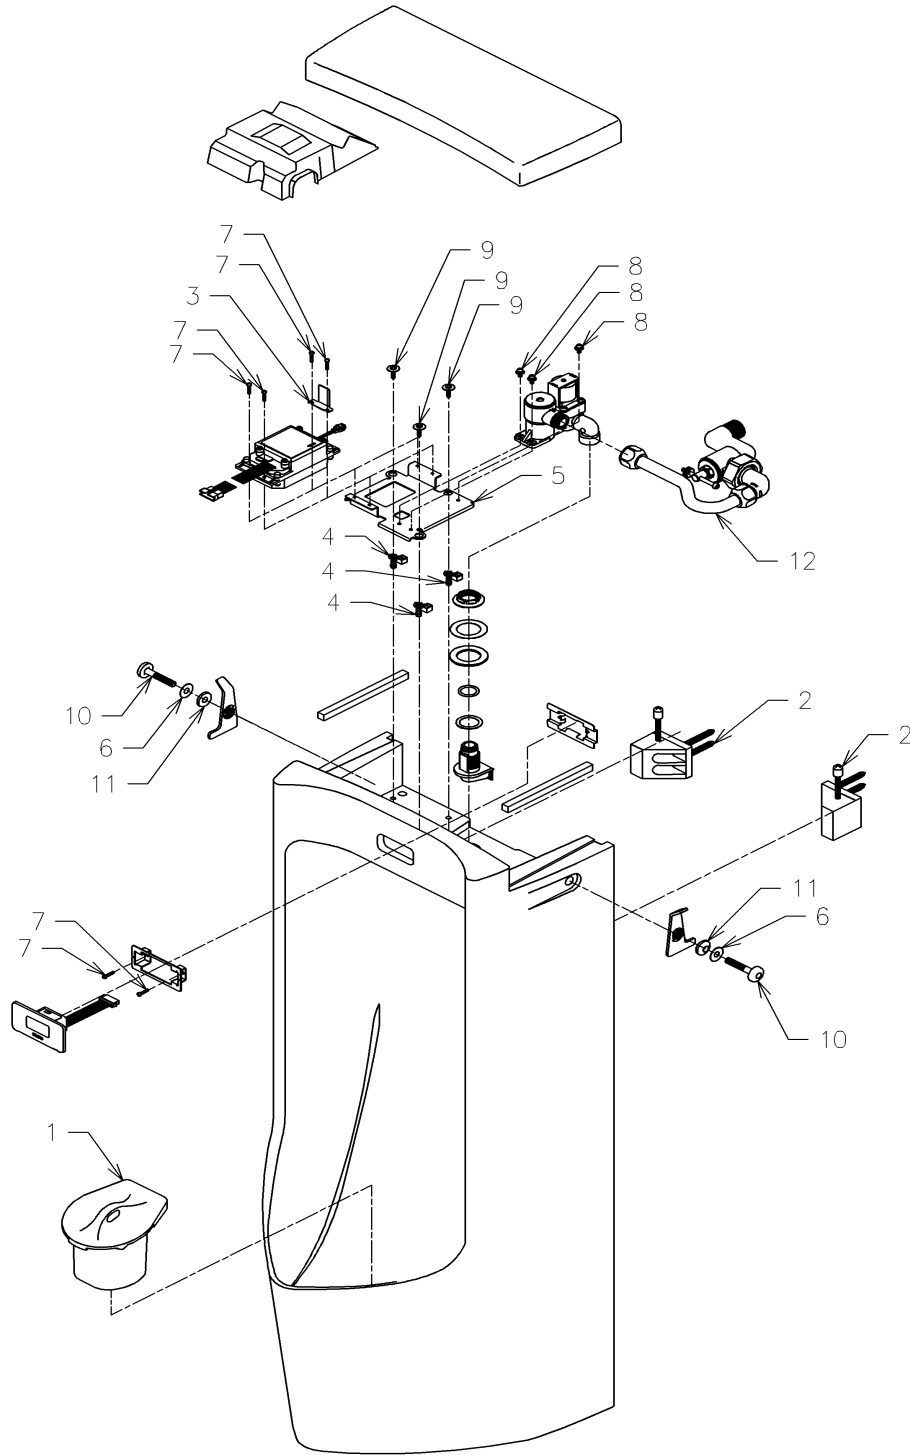

品番	US610CK	品名	US一体形トラップ着脱式床置ストール小便器 中形（アルカリ乾電池タイプ）	1 / 2
----	---------	----	---	-------

必ず補修品リストで発注品番（色番、メッキ種別など含む）、数量をご確認ください。  
ただし、タンク、便器などの補修品は発注品番に色番を付加してご発注ください。図中の番号は図番になります。

補修部品の供給を2024年3月末以降順次終了します。  
部品交換を要する修理対応ができない場合があります。

品番	US610CK	品名	US一体形トラップ着脱式床置ストール小便器 中形（アルカリ乾電池タイプ）	2 / 2
----	---------	----	---	-------

■特記事項 (1/2)

- ・タンク、便器などの補修品は発注品番に色番を付加してご発注ください。
- ・希望小売価格は代表色（パステルアイボリーほか）の価格を表示しています。色番によっては価格が変わる場合もございますので、ご注意ください。
- ・分解図、補修品リストは最新のものをお使いください。
- ・品番が掲載されていない部品につきましては、補修品が設定されておりませんので、補修品が設定されているセット単位での交換となります。
- ・品質保証上補修対応できないもの（工場管理の組付け部品など）は、補修品設定されておりませんので、あらかじめご了承ください。

【補修品リスト】 注1：発注品番の数量1個当たりの価格です。

図番	発注品番	品名	希望小売価格 (税込価格)注1	数量	材料	備考
01	HA610CST	小便器用目皿	¥ 9,400(¥ 10,340)	1		樹脂製トラップ_色指定要
02	HH0018	固定具類	¥ 1,800(¥ 1,980)	2		1セットの補修品（1製品取付けるには2個必要）
03	廃番	防水カバー受け	廃番	1		
04	HH54011	スクリューグロメット	¥ 120(¥ 132)	3		
05	廃番	ベースプレート	廃番	1		
06	廃番	スリップワッシャー	廃番	2		
07	HH59035	なべ小ねじ	¥ 6(¥ 7)	6		
08	HH59036	なべ小ねじ	¥ 80(¥ 88)	3		
09	HH59039	なべタッピンねじ	¥ 80(¥ 88)	3		
10	廃番	六角穴付ボルト	廃番	2		
11	TH91379S	パッキン	¥ 170(¥ 187)	2		
12	廃番	給水金具	廃番	1		