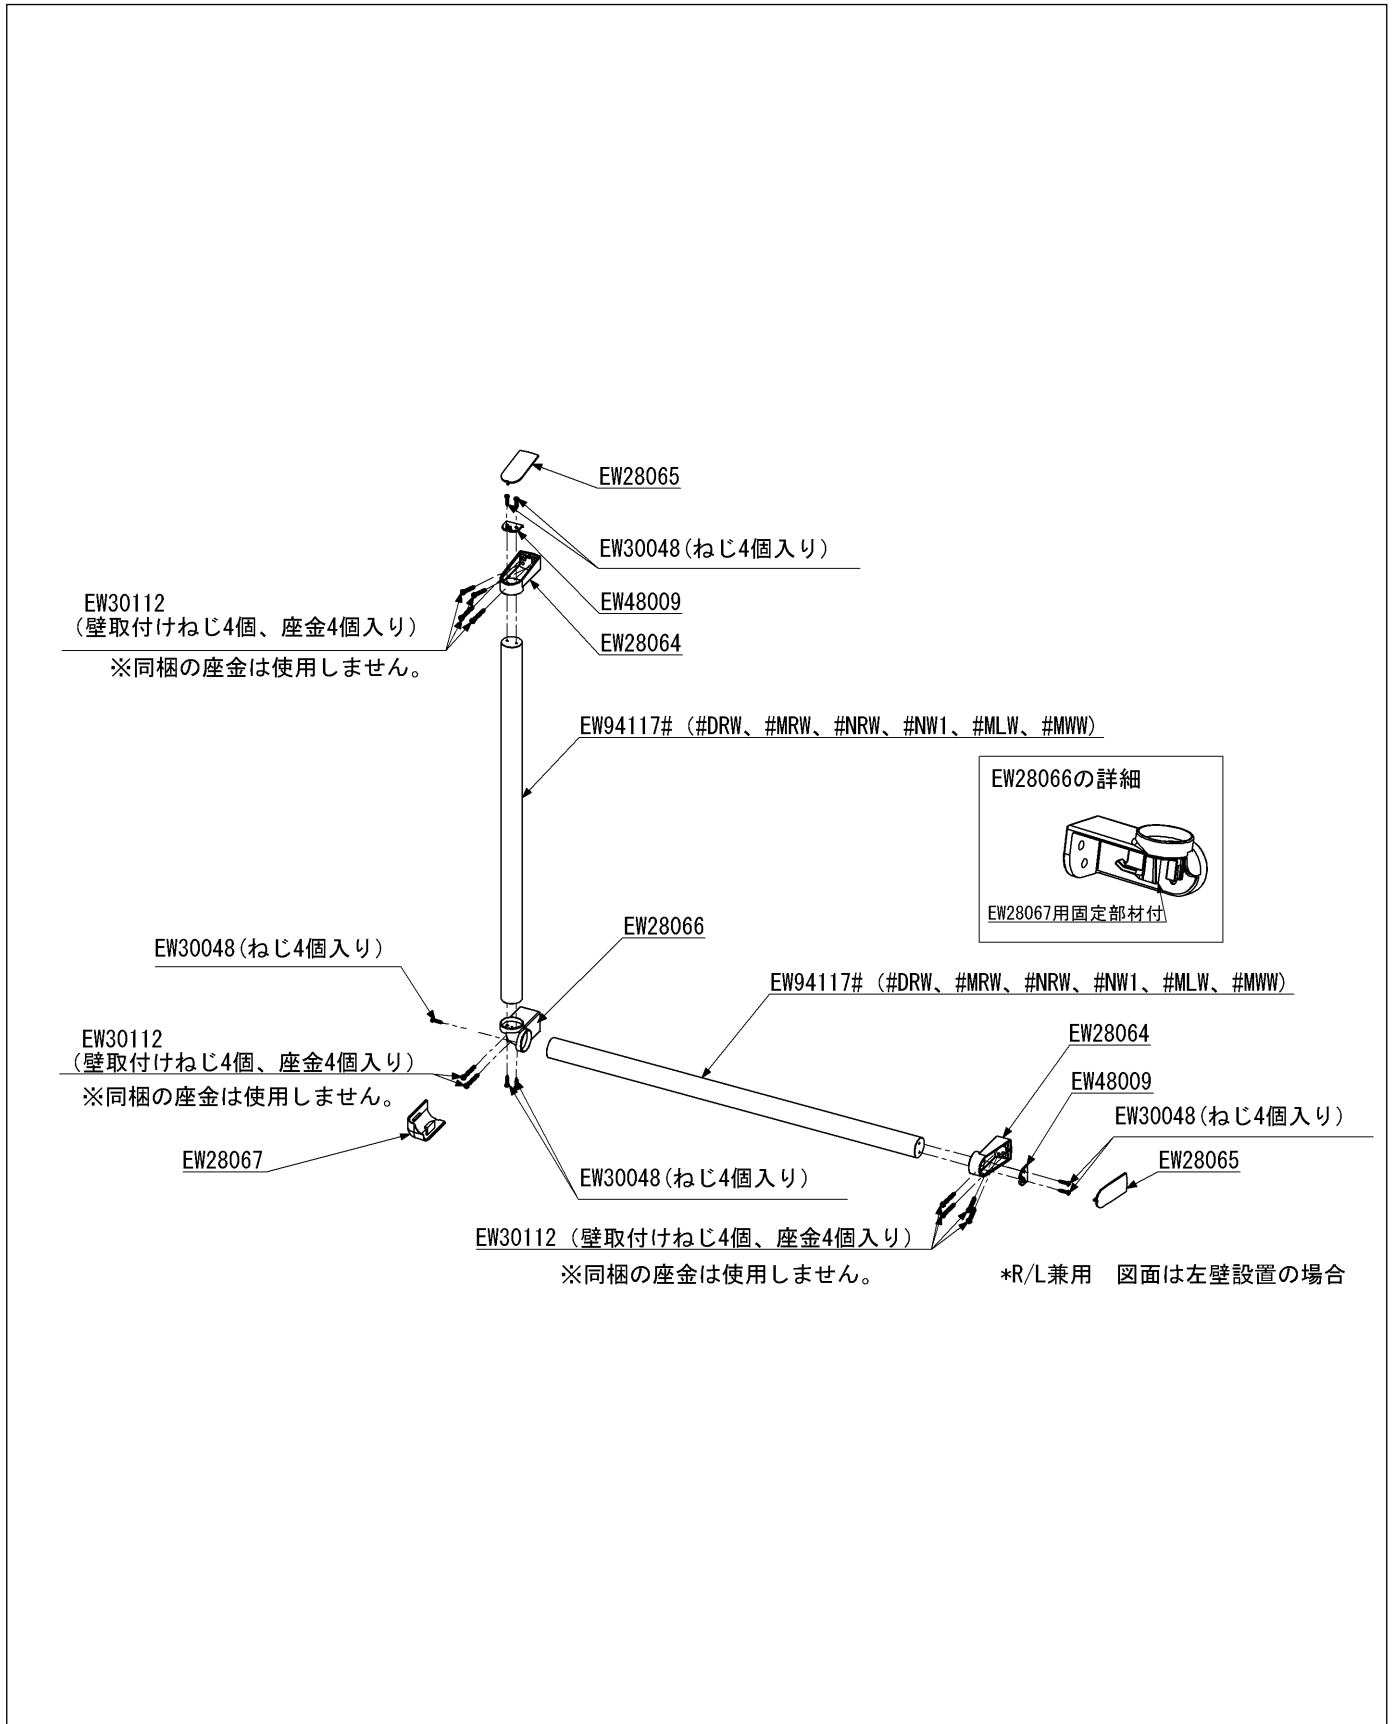

品番	YHB601LA#MLW	品名	天然木手すり 61シリーズ	1 / 2
----	--------------	----	---------------	-------

必ず補修品リストで発注品番(色番、メッキ種別など含む)、数量をご確認ください。
 ただし、タンク、便器などの補修品は発注品番に色番を付加してご発注ください。図中の番号は図番になります。

品番	YHB601LA#MLW	品名	天然木手すり 61シリーズ	2 / 2
----	--------------	----	---------------	-------

■特記事項(1/1)

- ・必ず補修品リストで発注品番（色番、メッキ種別など含む）、数量をご確認ください。
- ・分解図、補修品リスト、互換性注意情報は最新のものをお使いください。

【補修品リスト】 注1：発注品番の数量1個当たりの価格です。

図番	発注品番	品名	希望小売価格 (税込価格)注1	数量	材料	備考
EW28064	EW28064	ブラケット	¥ 1,100(¥ 1,210)	2	亜鉛合金	
EW28065	EW28065	キャップ	¥ 800(¥ 880)	2	亜鉛合金	
EW28066	EW28066	L型ブラケット部	¥ 1,900(¥ 2,090)	1	亜鉛合金	
EW28067	EW28067	L型ブラケットカバー	¥ 960(¥ 1,056)	1	亜鉛合金	
EW30048	EW30048	なべタッピンΦ4×18	¥ 160(¥ 176)	2	ステンレス	4個入り
EW30112	EW30112	なべタッピンねじφ4.5×40・座金	¥ 320(¥ 352)	3	ステンレス	なべタッピンねじ、座金各4個入り
EW48009	EW48009	キャップ固定具	¥ 160(¥ 176)	2	樹脂	
EW94117	EW94117#MLW	手すりバー	¥ 8,300(¥ 9,130)	2	天然木	