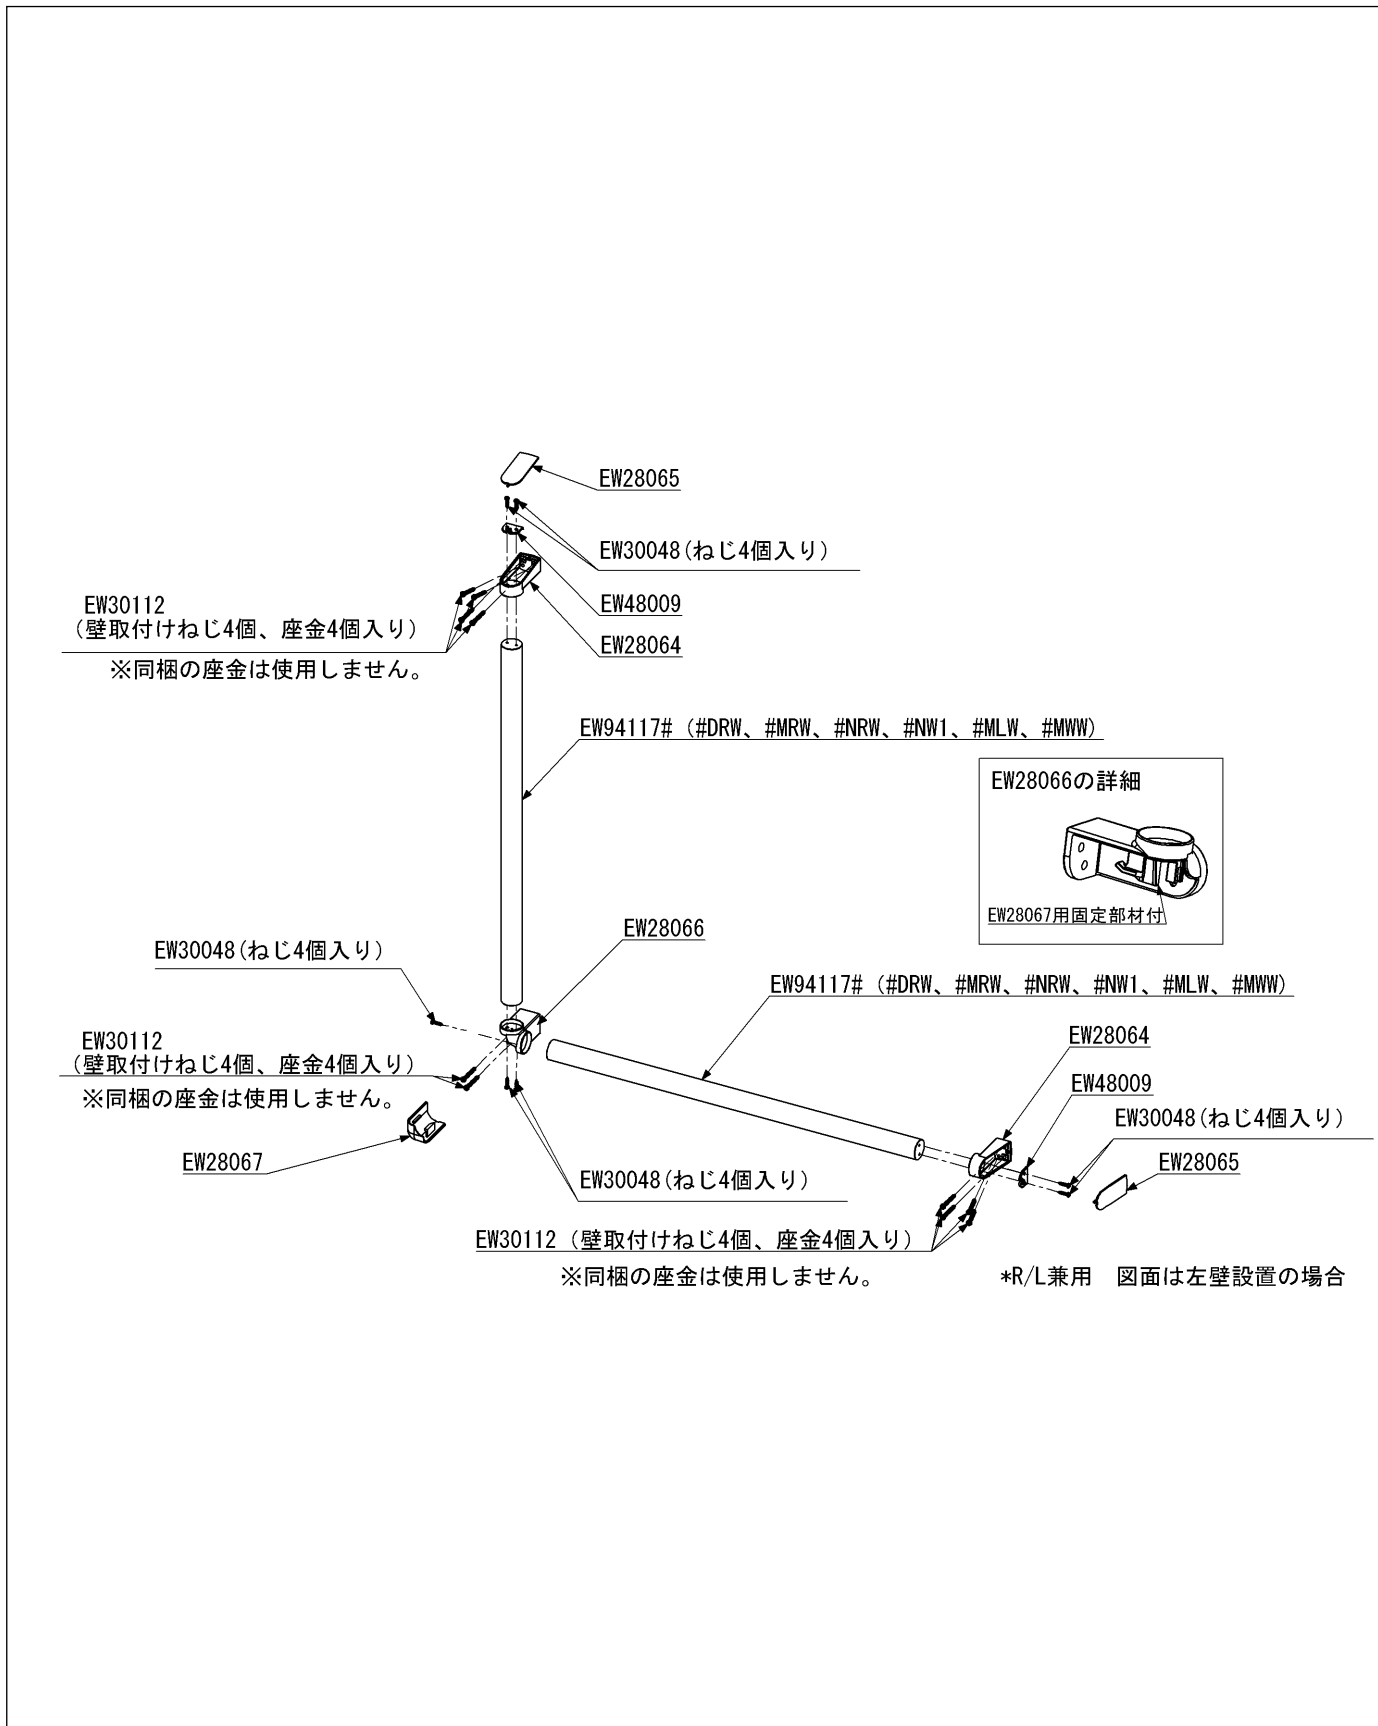

品番	YHB601LA#MWW	品名	天然木手すり 61シリーズ	1 / 2
----	--------------	----	---------------	-------

必ず補修品リストで発注品番(色番、メッキ種別など含む)、数量をご確認ください。
 ただし、タンク、便器などの補修品は発注品番に色番を付加してご発注ください。図中の番号は図番になります。

品番	YHB601LA#MWW	品名	天然木手すり 61シリーズ	2 / 2
----	--------------	----	---------------	-------

■特記事項(1/1)

- ・必ず補修品リストで発注品番（色番、メッキ種別など含む）、数量をご確認ください。
- ・分解図、補修品リスト、互換性注意情報は最新のものをお使いください。

【補修品リスト】 注1：発注品番の数量1個当たりの価格です。

図番	発注品番	品名	希望小売価格 (税込価格)注1	数量	材料	備考
EW28064	EW28064	ブラケット	¥ 1,100(¥ 1,210)	2	亜鉛合金	
EW28065	EW28065	キャップ	¥ 800(¥ 880)	2	亜鉛合金	
EW28066	EW28066	L型ブラケット部	¥ 1,900(¥ 2,090)	1	亜鉛合金	
EW28067	EW28067	L型ブラケットカバー	¥ 960(¥ 1,056)	1	亜鉛合金	
EW30048	EW30048	なべタッピンΦ4×18	¥ 160(¥ 176)	2	ステンレス	4個入り
EW30112	EW30112	なべタッピンねじφ4.5×40・座金	¥ 320(¥ 352)	3	ステンレス	なべタッピンねじ、座金各4個入り
EW48009	EW48009	キャップ固定具	¥ 160(¥ 176)	2	樹脂	
EW94117	EW94117#MWW	手すりバー	¥ 8,300(¥ 9,130)	2	天然木	