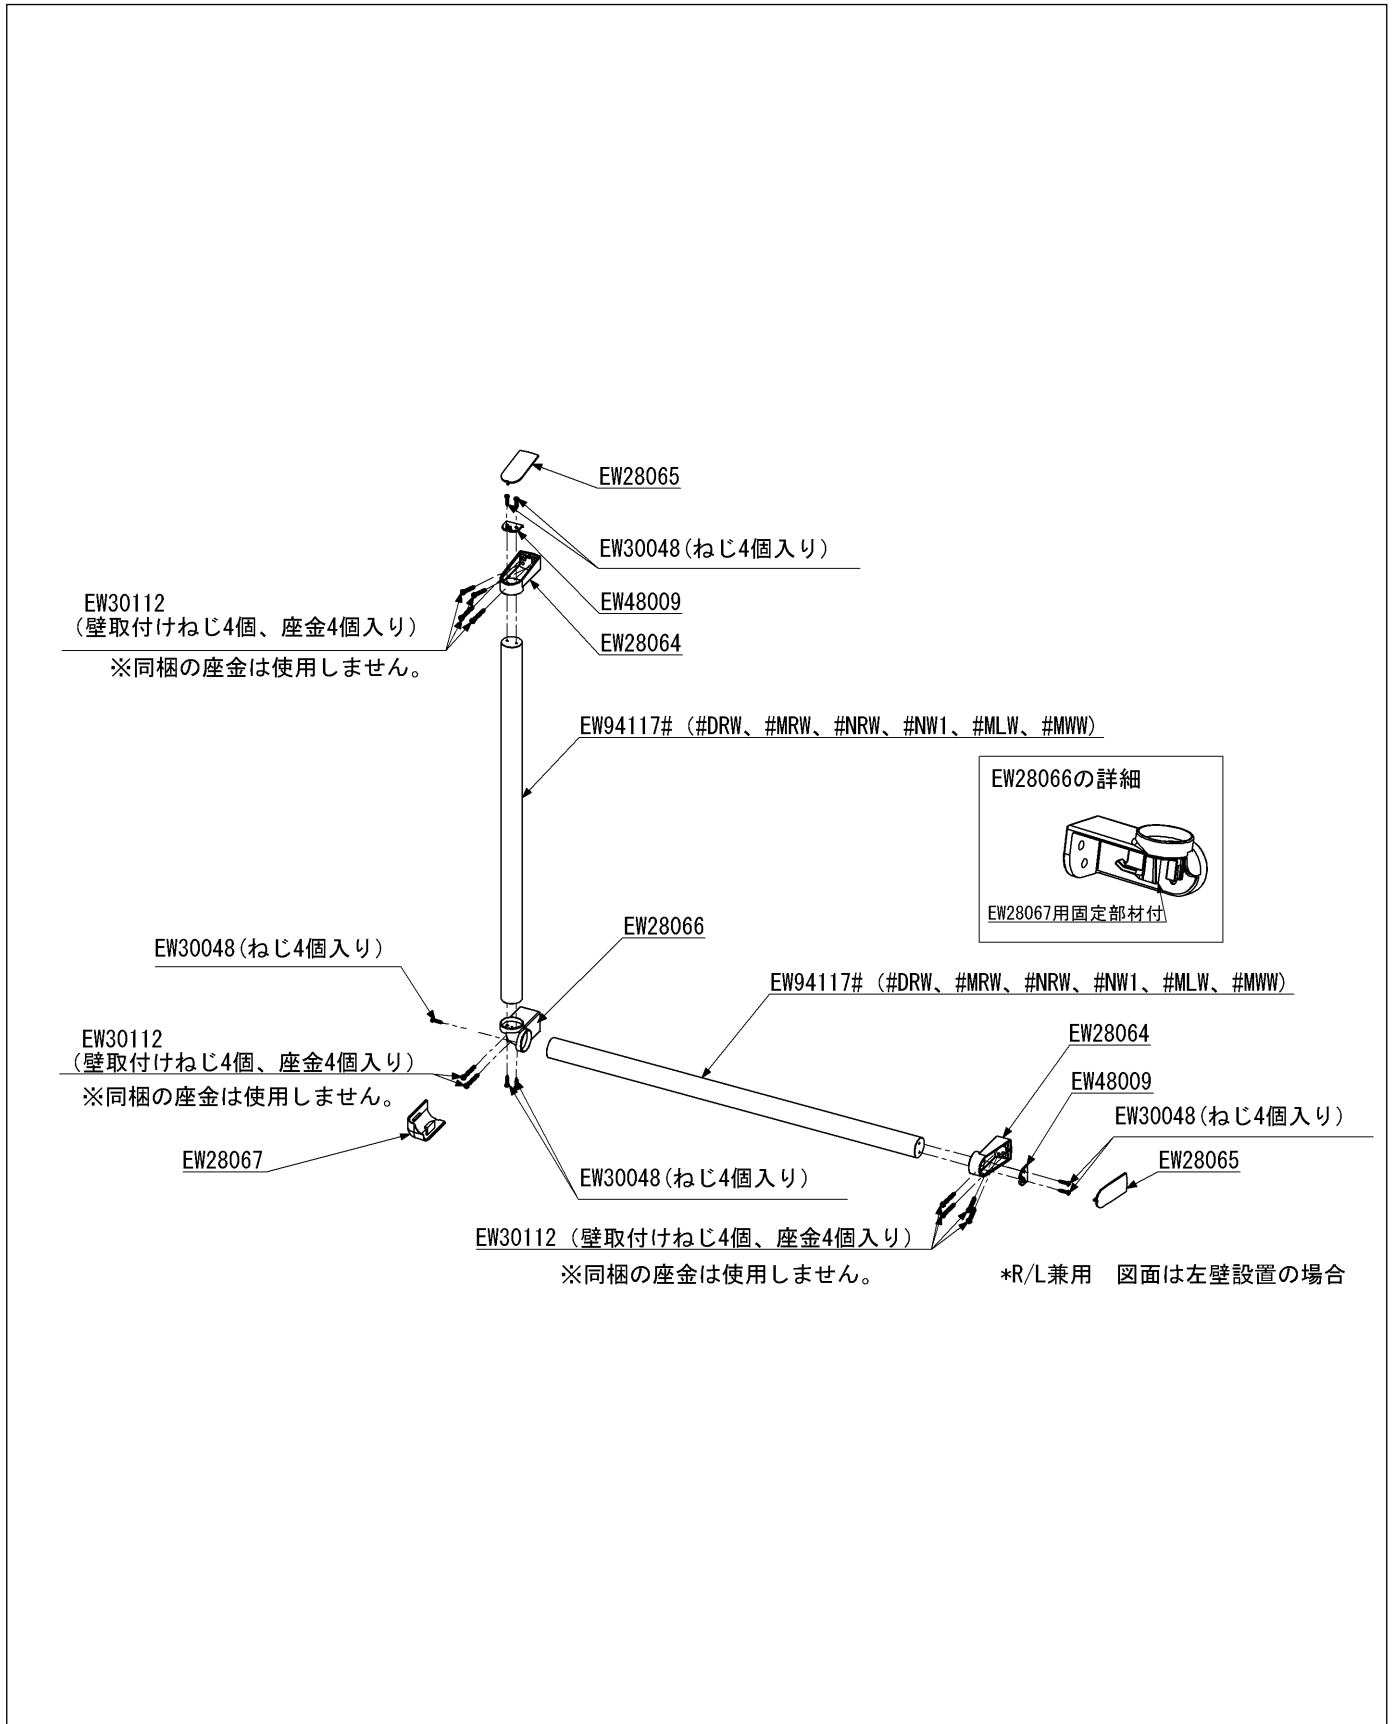

品番	YHB601LA#NW1	品名	天然木手すり 61シリーズ	1 / 2
----	--------------	----	---------------	-------

必ず補修品リストで発注品番(色番、メッキ種別など含む)、数量をご確認ください。  
 ただし、タンク、便器などの補修品は発注品番に色番を付加してご発注ください。図中の番号は図番になります。

品番	YHB601LA#NW1	品名	天然木手すり 61シリーズ	2 / 2
----	--------------	----	---------------	-------

■特記事項(1/1)

- ・必ず補修品リストで発注品番（色番、メッキ種別など含む）、数量をご確認ください。
- ・分解図、補修品リスト、互換性注意情報は最新のものをお使いください。

【補修品リスト】 注1：発注品番の数量1個当たりの価格です。

図番	発注品番	品名	希望小売価格 (税込価格)注1	数量	材料	備考
EW28064	EW28064	ブラケット	¥ 1,100(¥ 1,210)	2	亜鉛合金	
EW28065	EW28065	キャップ	¥ 800(¥ 880)	2	亜鉛合金	
EW28066	EW28066	L型ブラケット部	¥ 1,900(¥ 2,090)	1	亜鉛合金	
EW28067	EW28067	L型ブラケットカバー	¥ 960(¥ 1,056)	1	亜鉛合金	
EW30048	EW30048	なべタッピンΦ4×18	¥ 160(¥ 176)	2	ステンレス	4個入り
EW30112	EW30112	なべタッピンねじφ4.5×40・座金	¥ 320(¥ 352)	3	ステンレス	なべタッピンねじ、座金各4個入り
EW48009	EW48009	キャップ固定具	¥ 160(¥ 176)	2	樹脂	
EW94117	EW94117#NW1	手すりバー	¥ 8,300(¥ 9,130)	2	天然木	