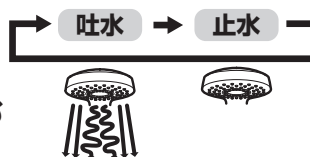

0000060ラベル

W:95 H:95

※青い破線はカット線です。実際には印刷されません。

## シャワーの開閉方法

シャワー  
開閉ボタン  
(一時止水)

最後まで押し込む

シャワー開閉ボタンを押すと、  
手元で簡単にシャワーの  
開閉ができます。

押し込みを途中で止めると、一時止水しない場合や吐水量が少なくなる場合があります。

### ⚠ 注意

使用後は必ず、シャワーから水を出した状態にして、水栓本体のハンドルで水を止める

※品番によっては、図と現品の形状が一部異なります。

0000060

TOTO