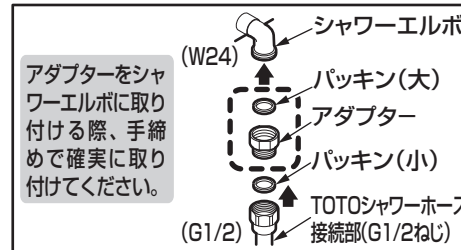

### アダプター取付方法

この商品はTOTOシャワーホース（W24ねじ）をTOTOシャワーホース（G1/2ねじ）に取り替えるときに使用するアダプターです。下記の内容に沿って正しく取り付けてください。

4 940577 260581

透明容器はPET樹脂を使用しています。  
※ホッチキスの針に注意して開封してください。0000164A