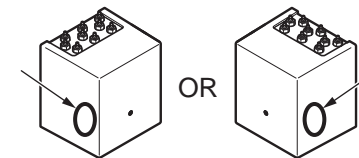

Caution / Precaución / Attention / Cuidado

This spout may deliver a lower soap volume when attached to one of the controllers listed below.
To increase the volume of soap, remove the connector from the controller.

Este surtidor puede entregar un volumen de jabón menor cuando se conecta a uno de los controladores que se enumeran a continuación.
Para aumentar el volumen de jabón, retire el conector del controlador.

Ce bec verseur peut distribuer un volume de savon plus faible s'il est fixé à l'un des types de contrôleurs énumérés ci-dessous.
Pour augmenter le volume de savon débité, vous n'avez qu'à retirer le connecteur du contrôleur.

Este bico pode liberar um volume menor de sabão quando preso a um dos controladores listados abaixo.
Para aumentar o volume de sabão, remova o conector do controlador.

List / Lista / Liste / Lista

TLK01101U / TLK01102U / TLK01103U / TLK01106U / TLK01107U /
TLK01101U1 / TLK01102U1 / TLK01103U1 / TLK01106U1 / TLK01107U1 /
TLK01101A / TLK01102A / TLK01103A / TLK01104A /
TLK01101T / TLK01102T / TLK01103T / TLK01104T