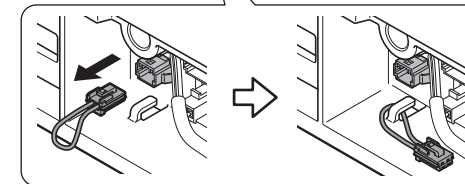

Caution / Precaución / Attention / Cuidado

This spout may deliver a lower soap volume when attached to one of the controllers listed below.
To increase the volume of soap, remove the connector from the controller.

Este surtidor puede entregar un volumen de jabón menor cuando se conecta a uno de los controladores que se enumeran a continuación.
Para aumentar el volumen de jabón, retire el conector del controlador.

Ce bec verseur peut distribuer un volume de savon plus faible s'il est fixé à l'un des types de contrôleurs énumérés ci-dessous.
Pour augmenter le volume de savon débité, vous n'avez qu'à retirer le connecteur du contrôleur.

Este bico pode liberar um volume menor de sabão quando preso a um dos controladores listados abaixo.
Para aumentar o volume de sabão, remova o conector do controlador.