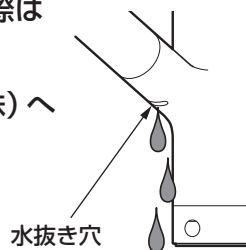

お客様へ

水抜き穴は、ホースを伝った水を
排出するためのものです。

連続して水が出てくる際は
取付店・販売店または
TOTOメンテナンス(株)へ
連絡してください。

TOTOメンテナンス(株)
修理受付センター

TEL  0120-1010-05

FAX  0120-1010-02

0000600

TOTO