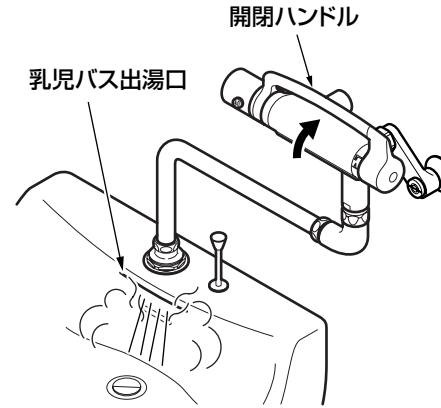

使いかた

水(湯)を出す