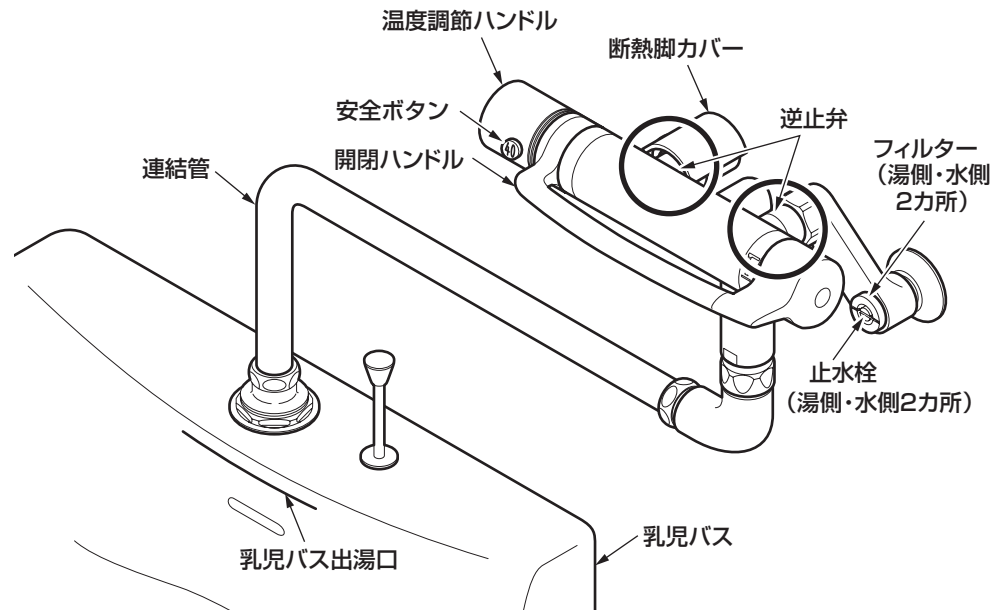

## 乳児バス用サーモスタット混合栓 TMG40BQ型

■このたびは、乳児バス用サーモスタット混合栓をお求めいただきまして、誠にありがとうございます。  
本商品は、同梱の取扱説明書と一部仕様異なります。下記内容をご確認のうえ、取扱説明書をお読みください。

### 警告

禁止

沐浴中に高温の湯を出さない

やけどをするおそれがあります。  
必ず、事前に手で適温の湯がたまっていることを確認してください。

### 各部のなまえ

※品番によっては、図と現品の形状が一部異なります。

### 水(湯)を止める

開閉ハンドルのレバー  
を水栓本体のラインの  
位置まで戻す。

水が止まります。