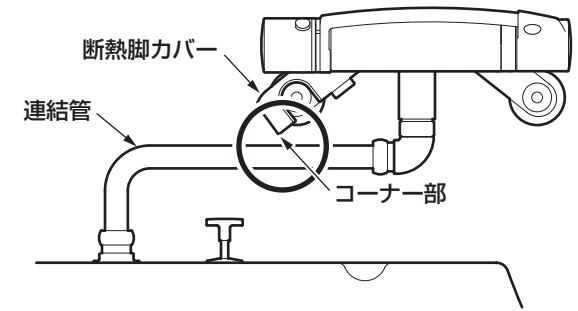

TOTO

取扱説明書 別紙

乳児バス用サーモスタット混合栓 TMG40BQ型

■このたびは、乳児バス用サーモスタット混合栓をお求めいただきまして、誠にありがとうございます。
本商品は、同梱の取扱説明書と一部仕様が異なります。下記内容をご確認のうえ、取扱説明書をお読みください。

警告

禁止

沐浴中に高温の湯を出さない

やけどをするおそれがあります。
必ず、事前に手で適温の湯がたまっていることを確認してください。

各部のなまえ

※品番によっては、図と現品の形状が一部異なります。

つかいかた

水(湯)を出す

開閉ハンドルを上を回す。

水が出ます。また、上いっぱいに戻すと流量が最大になります。

水(湯)を止める

開閉ハンドルのレバーを水栓本体のラインの位置まで戻す。

水が止まります。

注意

連結管と断熱脚カバーのすき間に、指を挟まないようにご注意ください。また、断熱脚カバーのコーナー部にご注意ください。

再生紙を使用しています。