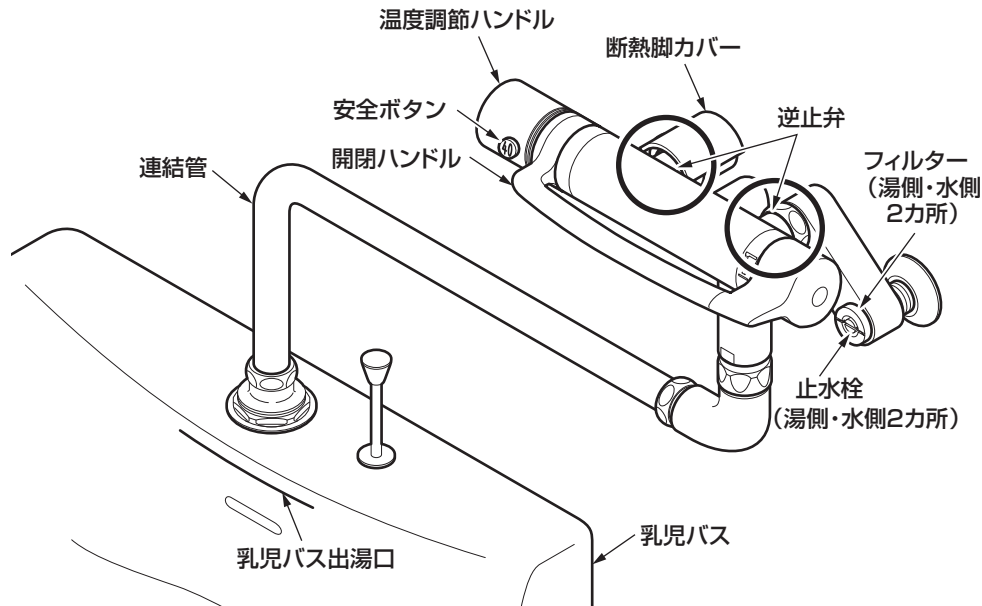

TOTO

取扱説明書 別紙

乳児バス用サーモスタット混合栓 TMG40BQ型

■このたびは、乳児バス用サーモスタット混合栓をお求めいただきまして、誠にありがとうございます。
本商品は、同梱の取扱説明書と一部仕様が異なります。下記内容をご確認のうえ、取扱説明書をお読みください。

警告

禁止

沐浴中に高温の湯を出さない

やけどをするおそれがあります。
必ず、事前に手で適温の湯がたまっていることを確認してください。

各部のなまえ

※品番によっては、図と現品の形状が一部異なります。

つかいかた

水(湯)を出す

開閉ハンドルを上を回す。

水が出ます。また、上いっぱいに戻すと流量が最大になります。

水(湯)を止める

開閉ハンドルのレバーを水栓本体のラインの位置まで戻す。

水が止まります。

注意

連結管と断熱脚カバーのすき間に、指を挟まないようにご注意ください。また、断熱脚カバーのコーナー部にご注意ください。

再生紙を使用しています。