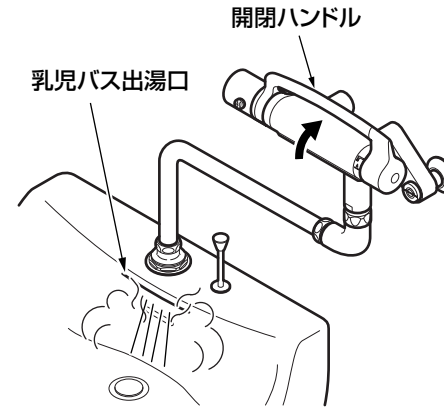

TOTO

取扱説明書 別紙

乳児バス用サーモスタット混合栓 TMG40BQ型

■このたびは、乳児バス用サーモスタット混合栓をお求めいただきまして、誠にありがとうございます。
本商品は、同梱の取扱説明書と一部仕様が異なります。下記内容をご確認のうえ、取扱説明書をお読みください。

警告

禁止

沐浴中に高温の湯を出さない

やけどをするおそれがあります。
必ず、事前に手で適温の湯がたまっていることを確認してください。

各部のなまえ

※品番によっては、図と現品の形状が一部異なります。

つかいかた

水(湯)を出す

開閉ハンドルを上を回す。

水が出ます。また、上いっぱいに戻すと流量が最大になります。

水(湯)を止める

開閉ハンドルのレバーを水栓本体のラインの位置まで戻す。

水が止まります。

注意

連結管と断熱脚カバーのすき間に、指を挟まないようにご注意ください。また、断熱脚カバーのコーナー部にご注意ください。

再生紙を使用しています。