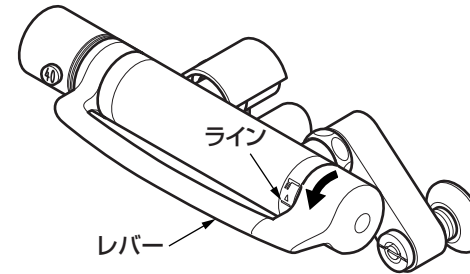

TOTO

取扱説明書 別紙

乳児バス用サーモスタット混合栓 TMG40BQ型

■このたびは、乳児バス用サーモスタット混合栓をお求めいただきまして、誠にありがとうございます。
本商品は、同梱の取扱説明書と一部仕様が異なります。下記内容をご確認のうえ、取扱説明書をお読みください。

警告

禁止

沐浴中に高温の湯を出さない

やけどをするおそれがあります。
必ず、事前に手で適温の湯がたまっていることを確認してください。

各部のなまえ

※品番によっては、図と現品の形状が一部異なります。

つかいかた

水(湯)を出す

開閉ハンドルを上を回す。

水が出ます。また、上いっぱいに戻すと流量が最大になります。

水(湯)を止める

開閉ハンドルのレバーを水栓本体のラインの位置まで戻す。

水が止まります。

注意

連結管と断熱脚カバーのすき間に、指を挟まないようにご注意ください。また、断熱脚カバーのコーナー部にご注意ください。

再生紙を使用しています。