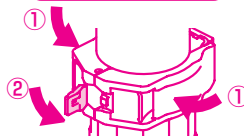

クイックファスナー取付上の注意

**カバーを付けた
まま使用する**

カバーを外さないで
ください。

**確実に装着し
ロックする**

- ① カバーの左右を指で
押さえて閉じる
- ② ロックする

03D12