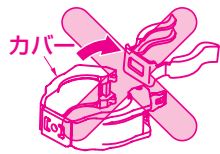

クイックファスナー取付上の注意

**カバーを付けた
まま使用する**

カバーを外さないで
ください。

**確実に装着し
ロックする**

- ① カバーの左右を指で
押さえて閉じる
- ② ロックする

03D12