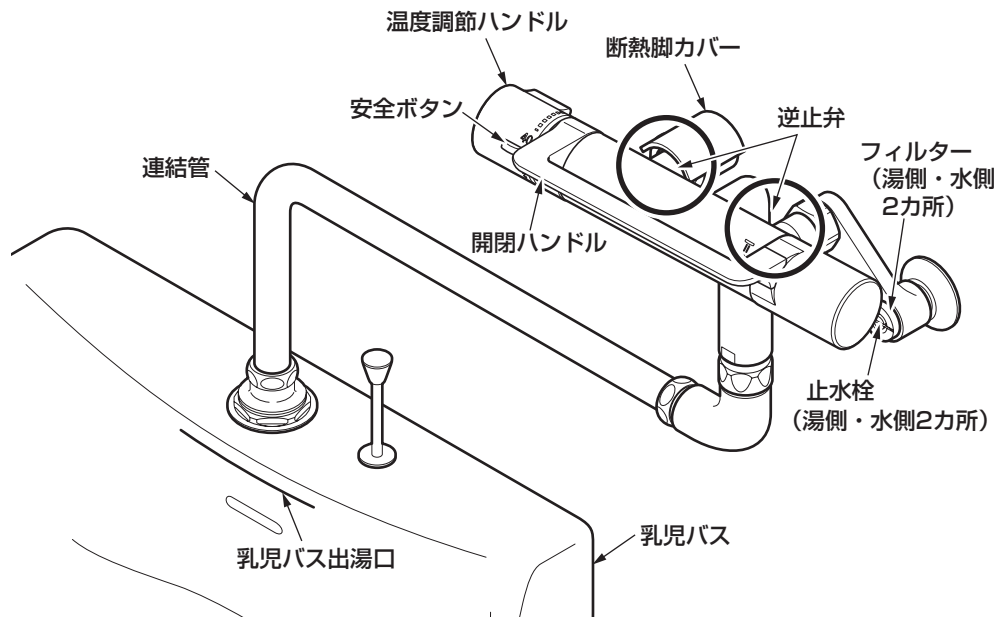

TOTO

取扱説明書 別紙

乳児バス用サーモスタット混合栓

TMGG40BQ型・TMHG40BQ型

■このたびは、乳児バス用サーモスタット混合栓をお求めいただきまして、誠にありがとうございます。
本商品は、同梱の取扱説明書と一部仕様が異なります。下記内容をご確認のうえ、取扱説明書をお読みください。

警告

禁止

沐浴中に高温の湯を出さない

やけどをするおそれがあります。
必ず、事前に手で適温の湯がたまっていることを確認してください。

各部のなまえ

※品番によっては、図と現品の形状が一部異なります。

使いかた

水(湯)を出す

開閉ハンドルのレバーを上に回す。

水が出ます。また、上いっぱいに戻すと流量が最大になります。

水(湯)を止める

開閉ハンドルのレバーを水栓本体のポイントの位置まで戻す。

水が止まります。

注意

連結管と断熱脚カバーのすき間に、指を挟まないようにご注意ください。
また、断熱脚カバーのコーナー部にご確認ください。