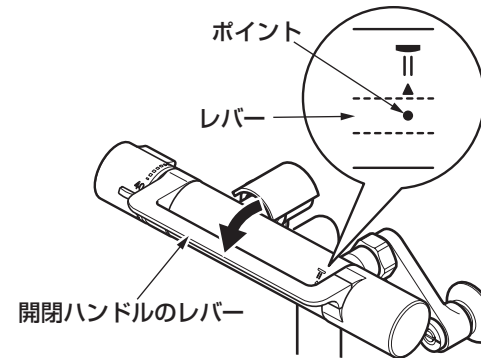

TOTO

取扱説明書 別紙

乳児バス用サーモスタット混合栓

TMGG40BQ型・TMHG40BQ型

■このたびは、乳児バス用サーモスタット混合栓をお求めいただきまして、誠にありがとうございます。
本商品は、同梱の取扱説明書と一部仕様が異なります。下記内容をご確認のうえ、取扱説明書をお読みください。

警告

禁止

沐浴中に高温の湯を出さない

やけどをするおそれがあります。
必ず、事前に手で適温の湯がたまっていることを確認してください。

各部のなまえ

※品番によっては、図と現品の形状が一部異なります。

使いかた

水(湯)を出す

開閉ハンドルのレバーを上に回す。

水が出ます。また、上いっぱいに戻すと流量が最大になります。

水(湯)を止める

開閉ハンドルのレバーを水栓本体のポイントの位置まで戻す。

水が止まります。

注意

連結管と断熱脚カバーのすき間に、指を挟まないようにご注意ください。
また、断熱脚カバーのコーナー部にご確認ください。