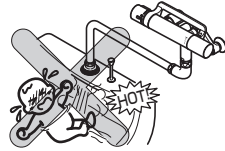

TOTO

取扱説明書 別紙

乳児バス用サーモスタット混合栓

TMGG40BQ型・TMHG40BQ型

■このたびは、乳児バス用サーモスタット混合栓をお求めいただきまして、誠にありがとうございます。
本商品は、同梱の取扱説明書と一部仕様が異なります。下記内容をご確認のうえ、取扱説明書をお読みください。

警告

禁止

沐浴中に高温の湯を出さない

やけどをするおそれがあります。
必ず、事前に手で適温の湯がたまっていることを確認してください。

各部のなまえ

※品番によっては、図と現品の形状が一部異なります。

使いかた

水(湯)を出す

開閉ハンドルのレバーを上に回す。

水が出ます。また、上いっぱいに戻すと流量が最大になります。

水(湯)を止める

開閉ハンドルのレバーを水栓本体のポイントの位置まで戻す。

水が止まります。

注意

連結管と断熱脚カバーのすき間に、指を挟まないようにご注意ください。
また、断熱脚カバーのコーナー部にご確認ください。