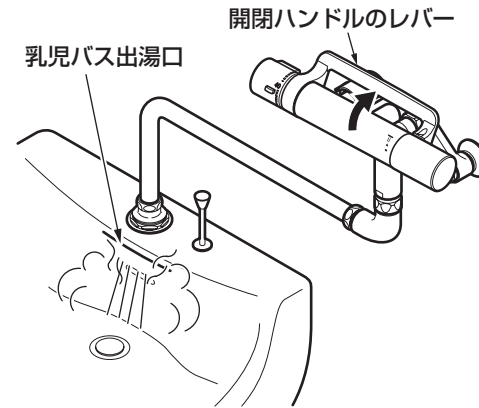

TOTO

取扱説明書 別紙

乳児バス用サーモスタット混合栓

TMGG40BQ型・TMHG40BQ型

■このたびは、乳児バス用サーモスタット混合栓をお求めいただきまして、誠にありがとうございます。
本商品は、同梱の取扱説明書と一部仕様が異なります。下記内容をご確認のうえ、取扱説明書をお読みください。

警告

禁止

沐浴中に高温の湯を出さない

やけどをするおそれがあります。
必ず、事前に手で適温の湯がたまっていることを確認してください。

各部のなまえ

※品番によっては、図と現品の形状が一部異なります。

使いかた

水(湯)を出す

開閉ハンドルのレバーを上に回す。

水が出ます。また、上いっぱいに戻すと流量が最大になります。

水(湯)を止める

開閉ハンドルのレバーを水栓本体のポイントの位置まで戻す。

水が止まります。

注意

連結管と断熱脚カバーのすき間に、指を挟まないようにご注意ください。
また、断熱脚カバーのコーナー部にご確認ください。