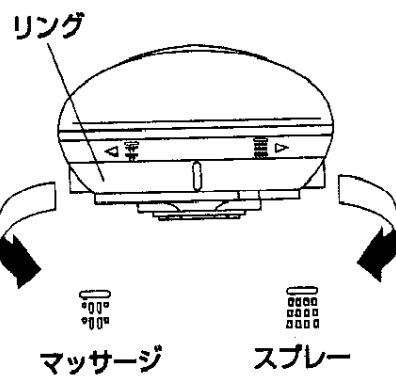

TOTO

**マッサージシャワー
使用方法**

リングを回転すると、マッサージ吐水または
スプレー吐水に切替えることができます。