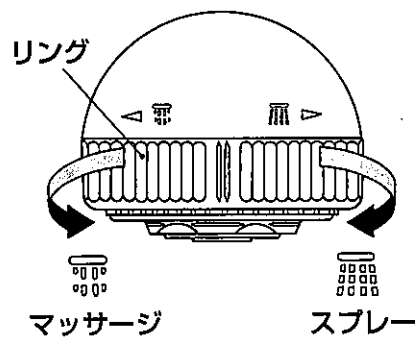

マッサージシャワー 使用方法

リングを回転すると、マッサージ吐水または
スプレー吐水に切替えることができます。

04165R(A)

お願い

上のラベルは壁面など見やすい
ところへおはりください。