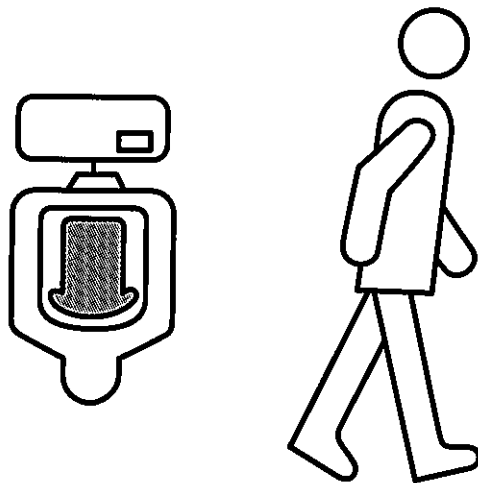

使用后、小便器から離れますと
自動的に洗浄します。

04265R

お願い

上のラベルは壁面など見やすい
ところへおはりください。