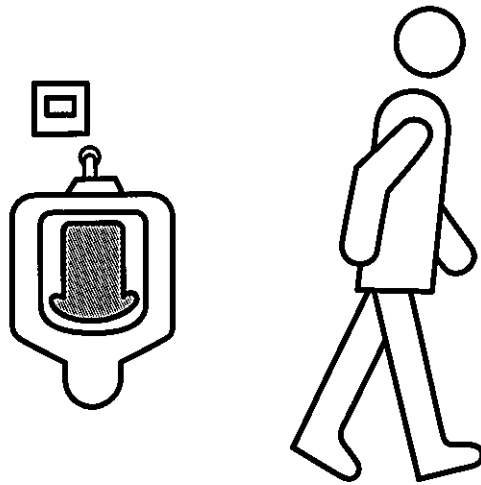

使用后、小便器から離れますと  
自動的に洗浄します。

04266R

お願い

上のラベルは壁面など見やすい  
ところへおはりください。