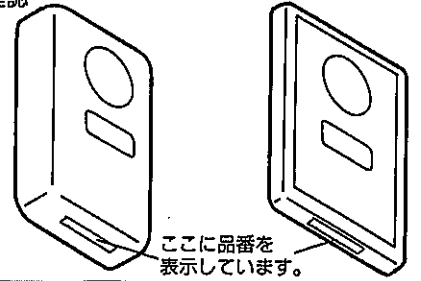

# 大便器自動洗浄システムをお取付けのお客様へ

製品品番確認

大便器使用者に操作方法がわかるように、お取付けのシステムに合ったラベルをこの中から選び使用者の見やすいところに貼付けてください。

## 1. 押ボタン付光电センサーを設置の現場

タイプ	信号装置の製品品番	使用ラベル
大 洗 浄 専 用 タ イ プ	TES21BFR TES21CF TES22BFPR TES22BFTR TES22CFP TES22CFT	<p>使用後、ボタンを押して洗浄してください。</p> <p>ボタンを押さずに大便器から離れると自動的に洗浄します。</p>
大 ・ 小 洗 浄 タ イ プ	TES21AFR TES21DF TES22AFPR TES22AFTR TES22DFP TES22DFT	<p>使用後、ボタンを押して洗浄してください。万一分に洗浄が行なわれない場合は再度ボタンを押してください。</p> <p>ボタンを押さずに大便器から離れると自動的に洗浄します。</p>