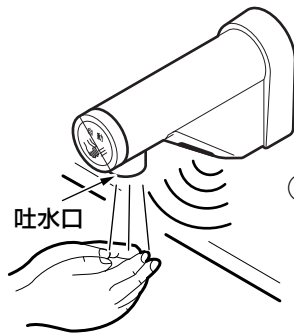

使いかた

①吐水口に手を近付ける。

センサーが感知し、水が出ます。

②手を離す。

手を離すと1~2秒後に止まります。

手を近づけた状態でも、約1分間水が出続けると自動的に止まります。再び水を出したい場合は、一度手を吐水口から離してください。

04601R(A)

お願い

上のラベルは壁面など見やすいところへおはりください。