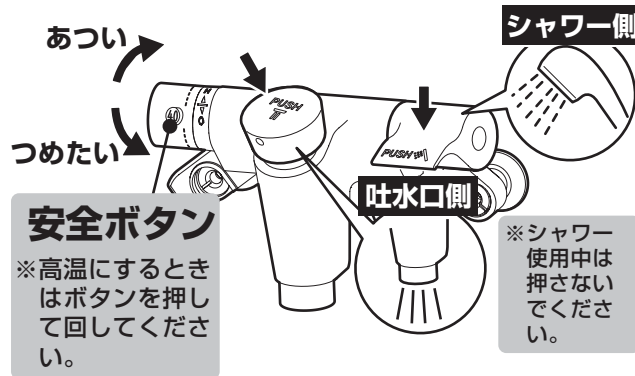

使いかた

一定量水が出て、自動的に止まります。

※品番によっては図と現品の形状が一部異なります。

046461

お願い 上のラベルは壁面など見やすいところへおはりください。