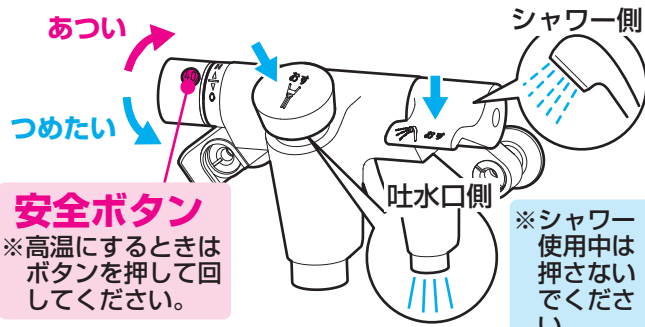

TOTO

つかいかた

一定量水が出て、自動的に止まります。

安全ボタン

※高温にするときは
ボタンを押して回
してください。

※シャワー
使用中は
押さない
でください。

※品番によっては図と現品の形状が一部異なります。

04646R