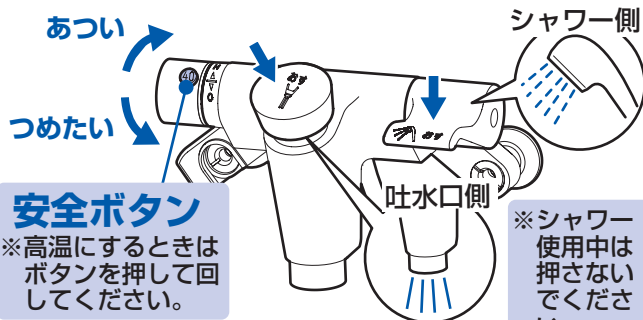

つかいかた

一定量水が出て、自動的に止まります。

安全ボタン
※高温にするときは
ボタンを押して回
してください。

※シャワー
使用中は
押さない
でくださ
い。

※品番によっては図と現品の形状が一部異なります。

04646S

お願い

上のラベルは壁面など見やすい
ところへおはりください。