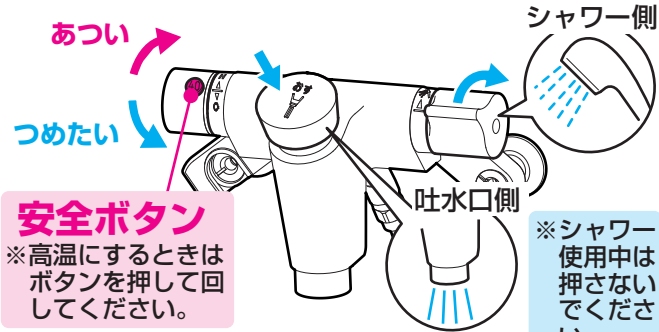

TOTO

つかいかた

一定量水が出て、自動的に止まります。(吐水口側)

安全ボタン

※高温にするときはボタンを押して回してください。

※シャワー使用中は押さないでください。

※品番によっては図と現品の形状が一部異なります。

04649R