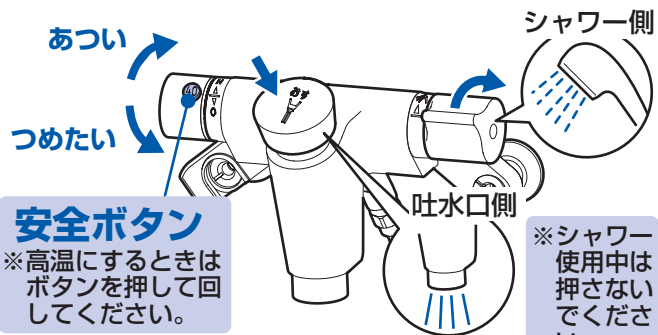

## つかいかた

一定量水が出て、自動的に止まります。(吐水口側)

### 安全ボタン

※高温にするときはボタンを押して回してください。

※シャワー使用中は押さないでください。

※品番によっては図と現品の形状が一部異なります。

04649S

**お願い**

上のラベルは壁面など見やすいところへおはりください。