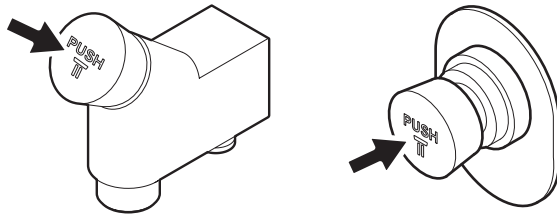

使いかた

一定量水が出て、自動的に止まります。

※品番によっては図と現品の形状が一部異なります。

046501

お願い

上のラベルは壁面など見やすい
ところへおはりください。